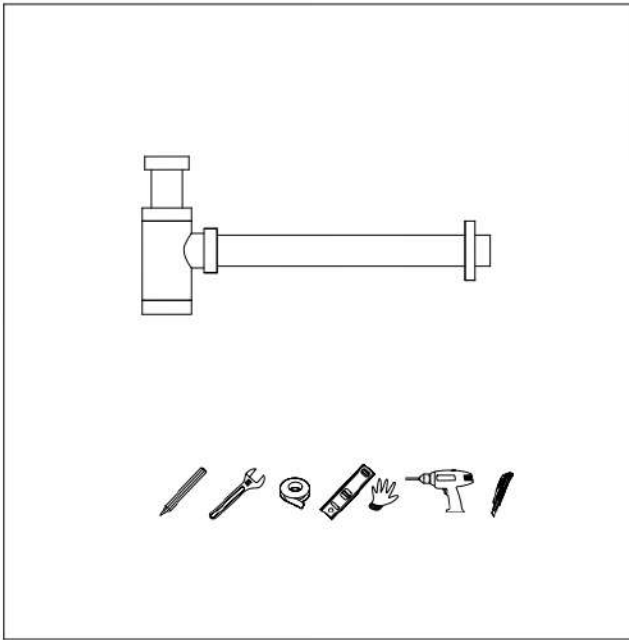

Entretien et nettoyage

La finition or brossé nécessite un nettoyage avec un détergent ménager doux et un chiffon en coton propre pour conserver son éclat. Evitez de nettoyer avec un matériau abrasif.