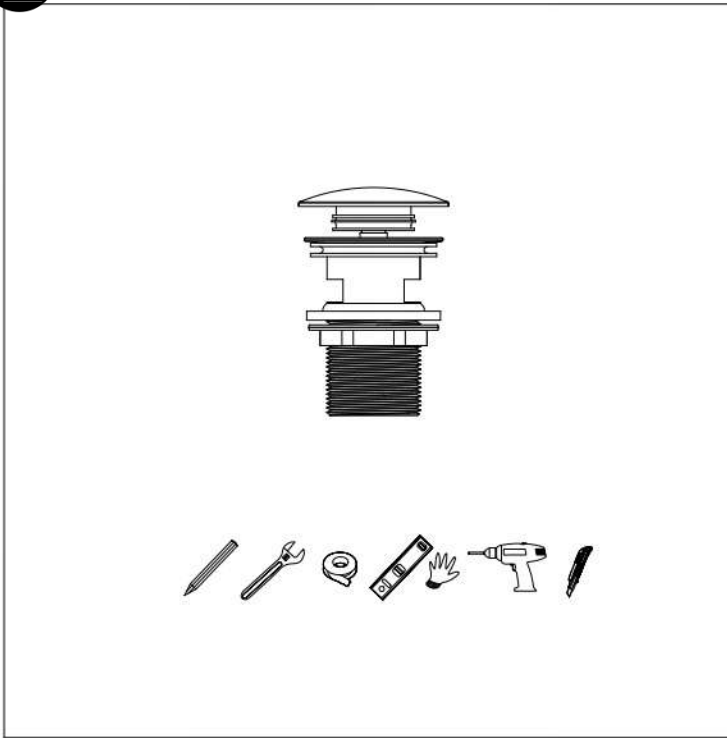

Het niet opvolgen van deze instructies ontslaat TOTS Design van alle aansprakelijkheid.

L'inadempimento di queste istruzioni esonera TOTS Design da ogni responsabilità.

Nedodržení pokynů v návodu zbavuje společnost TOTS Design veškeré zodpovědnosti.

Any failure to follow these instructions releases TOTS Design from any liability.

Niezastosowanie się do instrukcji zwalnia z wszelkiej odpowiedzialności TOTS Design.

Notice d'installation Bonde de lavabo or brossé