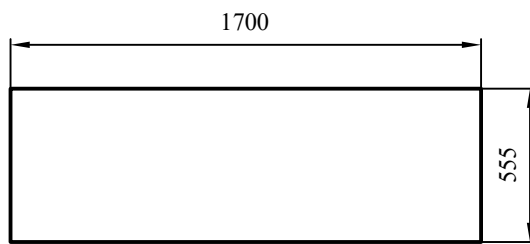

TABLIER INTRO

Taille: 1700 × 555 × 30 mm

Taille: 1600 × 555 × 30 mm

Taille: 720 × 555 × 30 mm