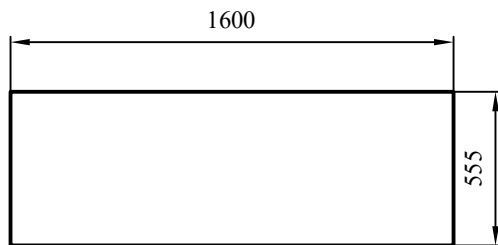

TABLIER INTRO

Taille: 1700 × 555 × 30 mm

Taille: 1600 × 555 × 30 mm

Taille: 720 × 555 × 30 mm