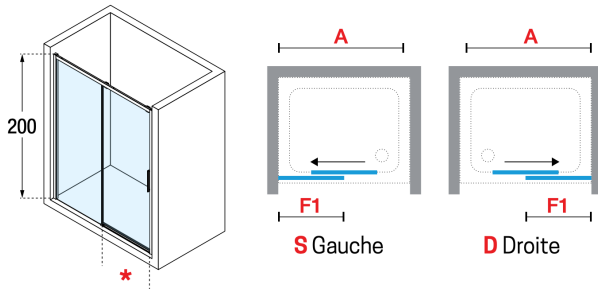

KUADRA 2.0 2PH

200 cm

8 mm
Porte

6 mm
Partie fixe

4 cm

PAROI DE DOUCHE, OUVERTURE 1 PORTE COULISSANTE AVEC UN FIXE EN ALIGNEMENT

SOFT CLOSE : fermeture amortie - Panneau coulissant déclipable

Dimensions			
Mesure réelle de la paroi de douche	Mesure centre verre	Partie fixe	Passage (cm)
A	G	F1	*
97↔101	96↔100	47	40
107↔111	106↔110	52	45
117↔121	116↔120	57	50
127↔131	126↔130	62	55
137↔141	136↔140	67	60
147↔151	146↔150	72	65
157↔161	156↔160	77	70

VERRE

FINITION PROFILÉS

COMMENT RELEVÉ LES MESURES

Prendre les mesures (cm) d'un mur à l'autre, en bas, en haut et au milieu et choisir la mesure inférieure. Relever les mesures (cm) après la pose du carrelage.

INSTALLATION EN ANGLE SUR SOL CARRELÉ (À L'ITALIENNE)

Pour installation à l'italienne, commander la cote **G**

A/F Mesure réelle de la paroi de douche

G Mesure centre verre