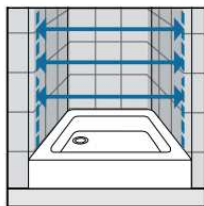

KUADRA 2.0 2PH

200 cm

8 mm
Porte

6 mm
Partie fixe

4 cm

PAROI DE DOUCHE, OUVERTURE 1 PORTE COULISSANTE AVEC UN FIXE EN ALIGNEMENT

SOFT CLOSE : fermeture amortie - Panneau coulissant déclipable

Dimensions			
Mesure réelle de la paroi de douche	Mesure centre verre	Partie fixe	Passage (cm)
A	G	F1	*
97↔101	96↔100	47	40
107↔111	106↔110	52	45
117↔121	116↔120	57	50
127↔131	126↔130	62	55
137↔141	136↔140	67	60
147↔151	146↔150	72	65
157↔161	156↔160	77	70

VERRE

FINITION PROFILÉS

COMMENT RELEVÉ LES MESURES

Prendre les mesures (cm) d'un mur à l'autre, en bas, en haut et au milieu et choisir la mesure inférieure. Relever les mesures (cm) après la pose du carrelage.

INSTALLATION EN ANGLE SUR SOL CARRELÉ (À L'ITALIENNE)

Pour installation à l'italienne, commander la cote **G**

A/F Mesure réelle de la paroi de douche

G Mesure centre verre