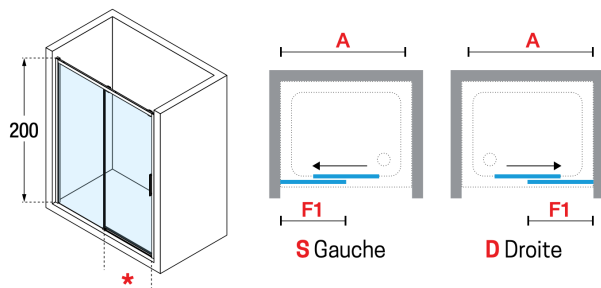

KUADRA 2.0 2PH

200 cm

8 mm
Porte

6 mm
Partie fixe

4 cm

PAROI DE DOUCHE, OUVERTURE 1 PORTE COULISSANTE AVEC UN FIXE EN ALIGNEMENT

SOFT CLOSE : fermeture amortie - Panneau coulissant déclipable

Dimensions			
Mesure réelle de la paroi de douche	Mesure centre verre	Partie fixe	Passage (cm)
A	G	F1	*
97↔101	96↔100	47	40
107↔111	106↔110	52	45
117↔121	116↔120	57	50
127↔131	126↔130	62	55
137↔141	136↔140	67	60
147↔151	146↔150	72	65
157↔161	156↔160	77	70

VERRE

FINITION PROFILÉS

COMMENT RELEVET LES MESURES

Prendre les mesures (cm) d'un mur à l'autre, en bas, en haut et au milieu et choisir la mesure inférieure. Relever les mesures (cm) après la pose du carrelage.

INSTALLATION EN ANGLE SUR SOL CARRELÉ (À L'ITALIENNE)

Pour installation à l'italienne, commander la cote **G**

A/F Mesure réelle de la paroi de douche

G Mesure centre verre