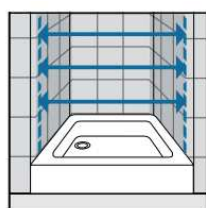

KUADRA 2.0 2PH

200 cm

8 mm
Porte

6 mm
Partie fixe

4 cm

PAROI DE DOUCHE, OUVERTURE 1 PORTE COULISSANTE AVEC UN FIXE EN ALIGNEMENT

SOFT CLOSE : fermeture amortie - Panneau coulissant déclipable

Dimensions			
Mesure réelle de la paroi de douche	Mesure centre verre	Partie fixe	Passage (cm)
A	G	F1	*
97↔101	96↔100	47	40
107↔111	106↔110	52	45
117↔121	116↔120	57	50
127↔131	126↔130	62	55
137↔141	136↔140	67	60
147↔151	146↔150	72	65
157↔161	156↔160	77	70

VERRE

FINITION PROFILÉS

COMMENT RELEVET LES MESURES

Prendre les mesures (cm) d'un mur à l'autre, en bas, en haut et au milieu et choisir la mesure inférieure. Relever les mesures (cm) après la pose du carrelage.

INSTALLATION EN ANGLE SUR SOL CARRELÉ (À L'ITALIENNE)

Pour installation à l'italienne, commander la cote **G**

A/F Mesure réelle de la paroi de douche

G Mesure centre verre