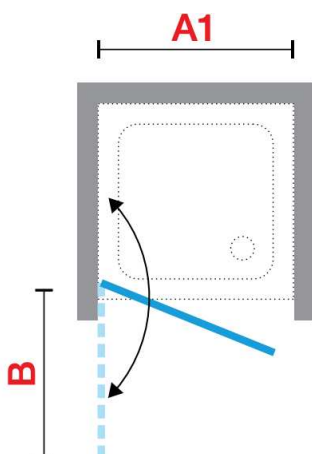

YOUNG 1B

PORTE PIVOTANTE

200 cm

6 mm

4 cm
Porte

Dimensions		
Mesure réelle de la paroi de douche	Mesure centre verre	En niche
Avec fixe		
A	G	A1
PORTE		
58↔62	56,4↔60,4	57↔61
68↔72	66,4↔70,4	67↔71
73↔77	71,4↔75,4	72↔76
78↔82	76,4↔80,4	77↔81
80↔84	78,4↔82,4	79↔83
83↔87	81,4↔85,4	82↔86
88↔92	86,4↔90,4	87↔91
93↔97	91,4↔95,4	92↔96
98↔102	96,4↔100,4	97↔101

VERRE

Transparent

FINITION PROFILÉS

Chrome

COMMENT RELEVÉ LES MESURES

Prendre les mesures (cm) d'un mur à l'autre, en bas, en haut et au milieu et choisir la mesure inférieure. Relever les mesures (cm) après la pose du carrelage.

INSTALLATION EN ANGLE SUR SOL CARRELÉ (À L'ITALIENNE)

Pour installation à l'italienne, commander la cote **G**

A/F Mesure réelle de la paroi de douche

G Mesure centre verre