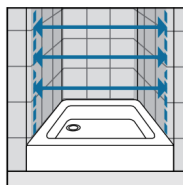

YOUNG 1B

PORTE PIVOTANTE

200 cm

6 mm

4 cm
Porte

Dimensions		
Mesure réelle de la paroi de douche	Mesure centre verre	En niche
Avec fixe		
A	G	A1
PORTE		
58↔62	56,4↔60,4	57↔61
68↔72	66,4↔70,4	67↔71
73↔77	71,4↔75,4	72↔76
78↔82	76,4↔80,4	77↔81
80↔84	78,4↔82,4	79↔83
83↔87	81,4↔85,4	82↔86
88↔92	86,4↔90,4	87↔91
93↔97	91,4↔95,4	92↔96
98↔102	96,4↔100,4	97↔101

VERRE

Transparent

FINITION PROFILÉS

Chrome

COMMENT RELEVÉ LES MESURES

Prendre les mesures (cm) d'un mur à l'autre, en bas, en haut et au milieu et choisir la mesure inférieure. Relever les mesures (cm) après la pose du carrelage.

INSTALLATION EN ANGLE SUR SOL CARRELÉ (À L'ITALIENNE)

Pour installation à l'italienne, commander la cote **G**

A/F Mesure réelle de la paroi de douche

G Mesure centre verre