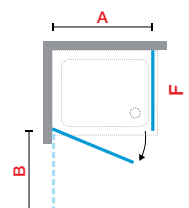

Noir mat

Dimensions

| Mesure réelle de la paroi de douche | Encombrement extérieur | Passage (cm) |
|-------------------------------------|------------------------|--------------|
| A | B | * |
| 76↔82 | 64 | 64 |
| 86↔92 | 74 | 74 |
| 96↔102 | 84 | 84 |

ZEPHYROS F - PAROI FIXE LATÉRALE SER. STRIPES

Dimensions

Mesure réelle de la paroi de douche

F

76↔79

88↔91

98↔101

Le FIXE est sans profils horizontaux