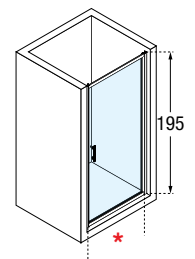

ZEPHYROS G

PORTE DE DOUCHE PIVOTANTE

195 cm

6 mm

6 cm

VERRE

Stripes

FINITION PROFILÉS

Noir mat

Dimensions

| Mesure réelle de la paroi de douche | Encombrement extérieur | Passage (cm) |
|-------------------------------------|------------------------|--------------|
| A | B | * |
| 76↔82 | 64 | 64 |
| 86↔92 | 74 | 74 |
| 96↔102 | 84 | 84 |

ZEPHYROS F - PAROI FIXE LATÉRALE SER. STRIPES

Dimensions

Mesure réelle de la paroi de douche

F

76↔79

88↔91

98↔101

Le FIXE est sans profils horizontaux