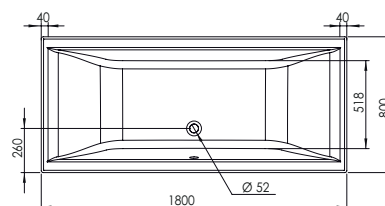

Tablier latéral pour Baignoire CLÉOPATRE 180 x 80

baignoire renforcée

matériau composite
bi-matière

- 1** CONFORT ABSOLU
matériau résistant,
isolant & léger
- 2** POSE ET ENTRETIEN
FACILES
- 3** RESPECT DE
L'ENVIRONNEMENT

les + produit :

- facile à poser
- finition impeccable
- adapté pour les côtés retour de la baignoire CLEOPATRE DUO

largeur 800 mm

CONVIENT POUR réf. 676500 001 00

**TABLIER LATERAL
CLÉOPATRE DUO
réf 660354 001 00**