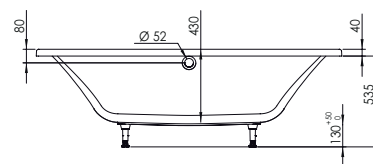

Tablier latéral pour Baignoire CLÉOPATRE 180 x 80

baignoire renforcée

matériau composite
bi-matière

- 1** CONFORT ABSOLU
matériau résistant,
isolant & léger
- 2** POSE ET ENTRETIEN
FACILES
- 3** RESPECT DE
L'ENVIRONNEMENT

les + produit :

- facile à poser
- finition impeccable
- adapté pour les côtés retour de la baignoire CLEOPATRE DUO

largeur 800 mm

CONVIENT POUR réf. 676500 001 00

**TABLIER LATERAL
CLÉOPATRE DUO
réf 660354 001 00**