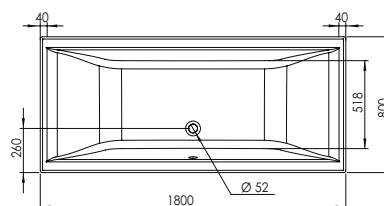

# Tablier frontal pour Baignoire CLÉOPATRE 180 x 80

baignoire renforcée

matériau composite  
bi-matière

- 1** CONFORT ABSOLU  
matériau résistant,  
isolant & léger
- 2** POSE ET ENTRETIEN  
FACILES
- 3** RESPECT DE  
L'ENVIRONNEMENT

les + produit :

- facile à poser
- design sobre et élégant
- adapté pour habiller la baignoire Cléopatre DUO

largeur 1800 mm

CONVIENT POUR réf. 676500 001 00

**TABLIER FRONTAL  
CLÉOPATRE DUO  
réf 660355 001 00**