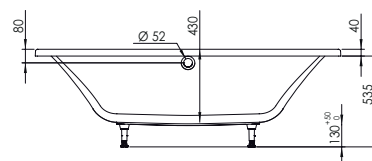

# Tablier frontal pour Baignoire CLÉOPATRE 180 x 80

baignoire renforcée

matériau composite  
bi-matière

- 1** CONFORT ABSOLU  
matériau résistant,  
isolant & léger
- 2** POSE ET ENTRETIEN  
FACILES
- 3** RESPECT DE  
L'ENVIRONNEMENT

les + produit :

- facile à poser
- design sobre et élégant
- adapté pour habiller la baignoire Cléopatre DUO

largeur 1800 mm

CONVIENT POUR réf. 676500 001 00

**TABLIER FRONTAL  
CLÉOPATRE DUO  
réf 660355 001 00**