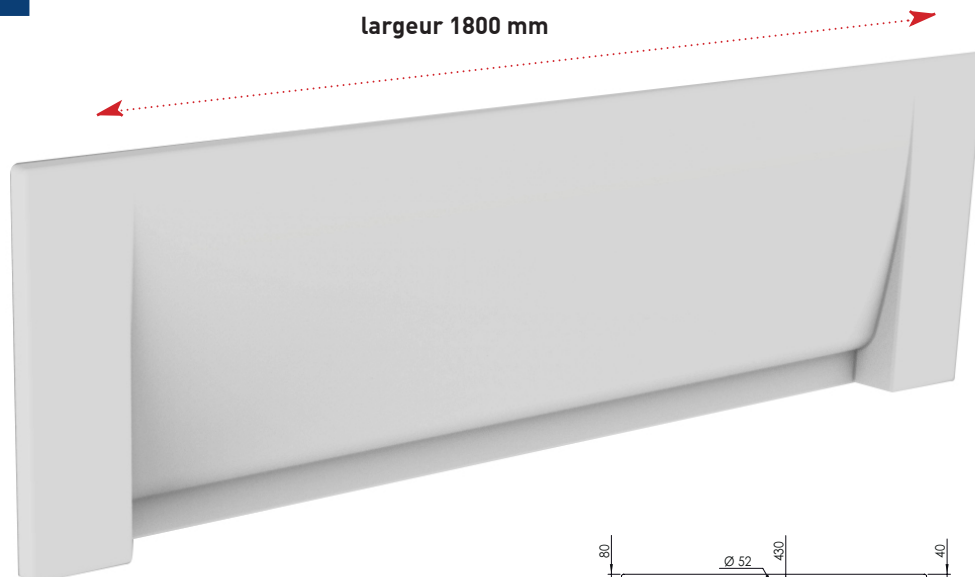

# Tablier frontal pour Baignoire CLÉOPATRE 180 x 80

baignoire renforcée

matériau composite  
bi-matière

- 1** CONFORT ABSOLU  
matériau résistant,  
isolant & léger
- 2** POSE ET ENTRETIEN  
FACILES
- 3** RESPECT DE  
L'ENVIRONNEMENT

les + produit :

- facile à poser
- design sobre et élégant
- adapté pour habiller la baignoire Cléopatre DUO

largeur 1800 mm

CONVIENT POUR réf. 676500 001 00

**TABLIER FRONTAL  
CLÉOPATRE DUO  
réf 660355 001 00**