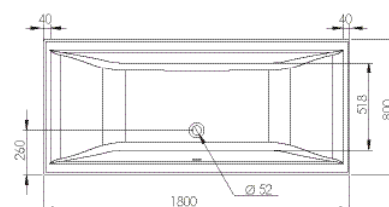

# Baignoire CLÉOPATRE DUO

dim. 180 x 80 cm

**baignoire renforcée**

**matériau composite  
bi-matière**

- 1 CONFORT ABSOLU**  
matériau résistant,  
isolant & léger
- 2 POSE ET ENTRETIEN  
FACILES**
- 3 RESPECT DE  
L'ENVIRONNEMENT**

**les + produit :**

design contemporain

profondeur intérieure 43 cm

2 places d'assise

**AVEC SUPPORT MÉTAL**

→ pose plus facile  
→ stabilité renforcée

**CLÉOPATRE DUO 180 x 80 cm**  
**réf 676500 001 00**

Ean : 3364549272357