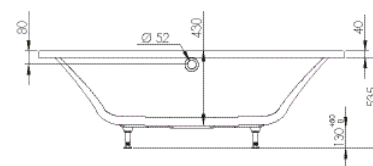

# Baignoire CLÉOPATRE DUO

dim. 180 x 80 cm

**baignoire renforcée**

**matériau composite  
bi-matière**

- 1 CONFORT ABSOLU**  
matériau résistant,  
isolant & léger
- 2 POSE ET ENTRETIEN  
FACILES**
- 3 RESPECT DE  
L'ENVIRONNEMENT**

**les + produit :**

design contemporain

profondeur intérieure 43 cm

2 places d'assise

**AVEC SUPPORT MÉTAL**

→ pose plus facile  
→ stabilité renforcée

**CLÉOPATRE DUO 180 x 80 cm**  
**réf 676500 001 00**

Ean : 3364549272357

système de vidage et tablier non fournis

**EN OPTION : vidage réf. 582000 000 00**

**tablier frontal réf. 660355 001 00**

**tablier retour réf. 660354 001 00**