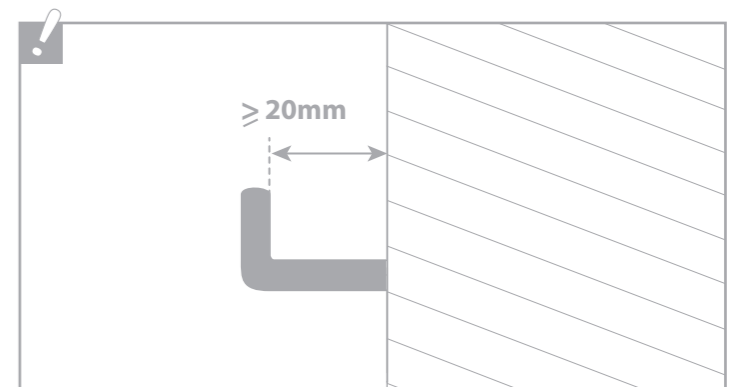

1

Montaje
 Assembly
 Montage
 Zusammenbau
 Montaggio
 Montaje
 Montaž
 Bijeenkomst
 Fästsystem
 Shromažďování
 Asamblare
 Zhromaždenie

2

Conexionado
 Conexion
 Connection
 Anschlussinweise
 Connessione
 Ligação
 Podłączenie
 Anslutning
 Anslutning
 Pripojení
 Conexiune
 Pripojenie

3

Montaje
 Assembly
 Montage
 Zusammenbau
 Montaggio
 Montaje
 Montaž
 Bijeenkomst
 Fästsystem
 Shromažďování
 Asamblare
 Zhromaždenie

(*1)Instalación de requisitos en Francia de conformidad con las normas NF C 15-100:
 Este dispositivo debe ser conectado a la alimentación por una caja de conexión CII IP44 de conformidad con las normas NF C 15-100.