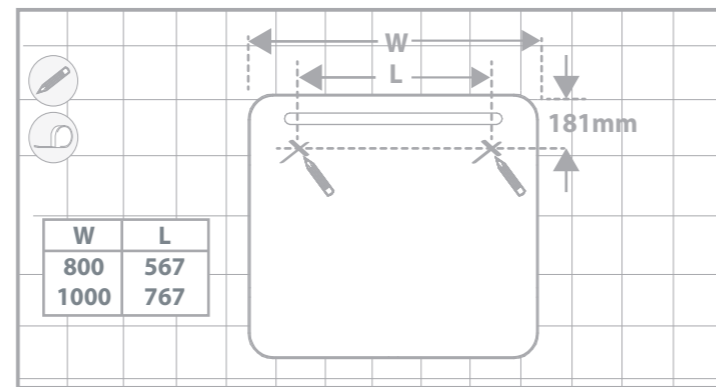

1

Montaje
Assembly
Montage
Zusammenbau
Montaggio
Montaje
Montaž
Bijeenkomst
Fästsystem
Shromažďování
Asamblare
Zhromaždenie