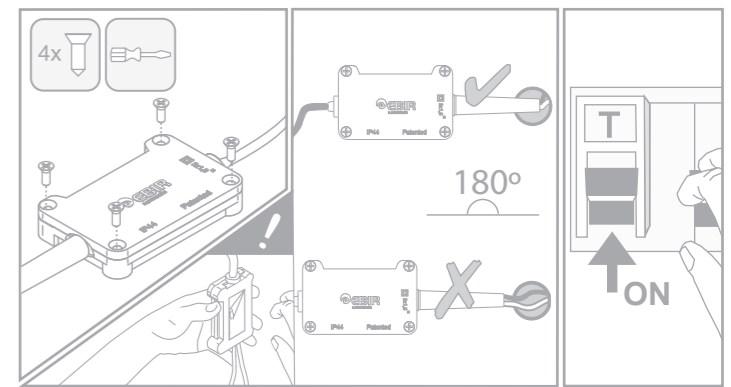

1

Montaje
 Assembly
 Montage
 Zusammenbau
 Montaggio
 Montaje
 Montaž
 Bijeenkomst
 Fästsystem
 Shromažďování
 Asamblare
 Zhromaždenie

2

Conexionado
 Conexion
 Connection
 Anschlussinweise
 Connessione
 Ligação
 Podłączenie
 Anslutning
 Anslutning
 Pripojení
 Conexiune
 Pripojenie

3

Montaje
 Assembly
 Montage
 Zusammenbau
 Montaggio
 Montaje
 Montaž
 Bijeenkomst
 Fästsystem
 Shromažďování
 Asamblare
 Zhromaždenie

(*1)Instalación de requisitos en Francia de conformidad con las normas NF C 15-100:
 Este dispositivo debe ser conectado a la alimentación por una caja de conexión CII IP44 de conformidad con las normas NF C 15-100.

(*1)Prescriptions d'installation en France conformément aux règles de la norme NF C 15-100:
 Cet appareil doit être raccordé à l'alimentation par l'intermédiaire d'une boîte de raccordement aux règles de la norme NF C 15-100.