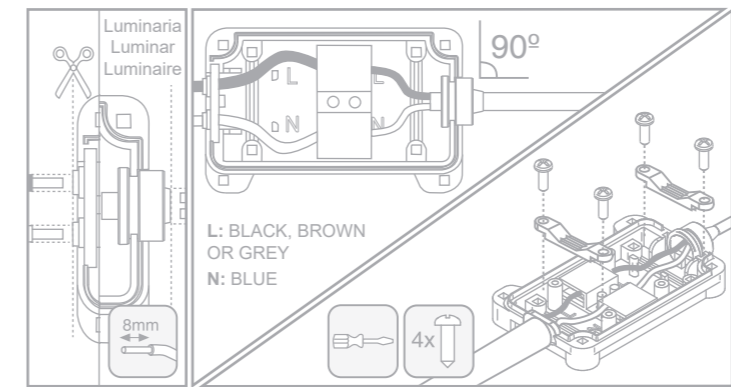

1

Montaje
 Assembly
 Montage
 Zusammenbau
 Montaggio
 Montaje
 Montaž
 Bijeenkomst
 Fästsystem
 Shromažďování
 Asamblare
 Zhromaždenie

2

Conexionado
 Conexion
 Connection
 Anschlussinweise
 Connessione
 Ligação
 Podłączenie
 Anslutning
 Anslutning
 Pripojení
 Conexiune
 Pripojenie

3

Montaje
 Assembly
 Montage
 Zusammenbau
 Montaggio
 Montaje
 Montaž
 Bijeenkomst
 Fästsystem
 Shromažďování
 Asamblare
 Zhromaždenie

(*1)Instalación de requisitos en Francia de conformidad con las normas NF C 15-100:
 Este dispositivo debe ser conectado a la alimentación por una caja de conexión CII IP44 de conformidad con las normas NF C 15-100.