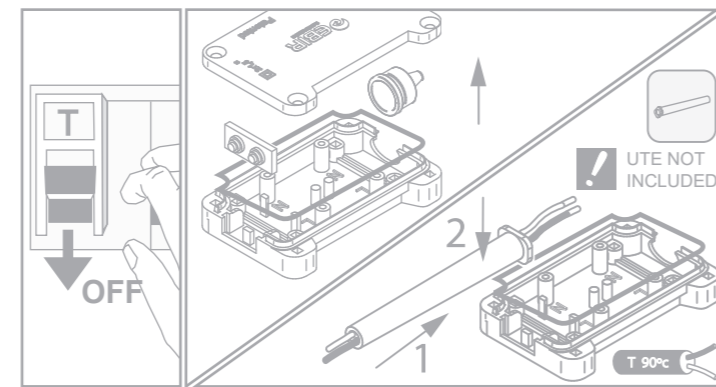

1

Montaje
 Assembly
 Montage
 Zusammenbau
 Montaggio
 Montaje
 Montaž
 Bijeenkomst
 Fästsystem
 Shromažďování
 Asamblare
 Zhromaždenie

2

Conexionado
 Conexion
 Connection
 Anschlussinweise
 Connessione
 Ligação
 Podłączenie
 Anslutning
 Anslutning
 Pripojení
 Conexiune
 Pripojenie

3

Montaje
 Assembly
 Montage
 Zusammenbau
 Montaggio
 Montaje
 Montaž
 Bijeenkomst
 Fästsystem
 Shromažďování
 Asamblare
 Zhromaždenie

(*1)Instalación de requisitos en Francia de conformidad con las normas NF C 15-100:
 Este dispositivo debe ser conectado a la alimentación por una caja de conexión CII IP44 de conformidad con las normas NF C 15-100.

(*1)Prescriptions d'installation en France conformément aux règles de la norme NF C 15-100:
 Cet appareil doit être raccordé à l'alimentation par l'intermédiaire d'une boîte de raccordement aux règles de la norme NF C 15-100.