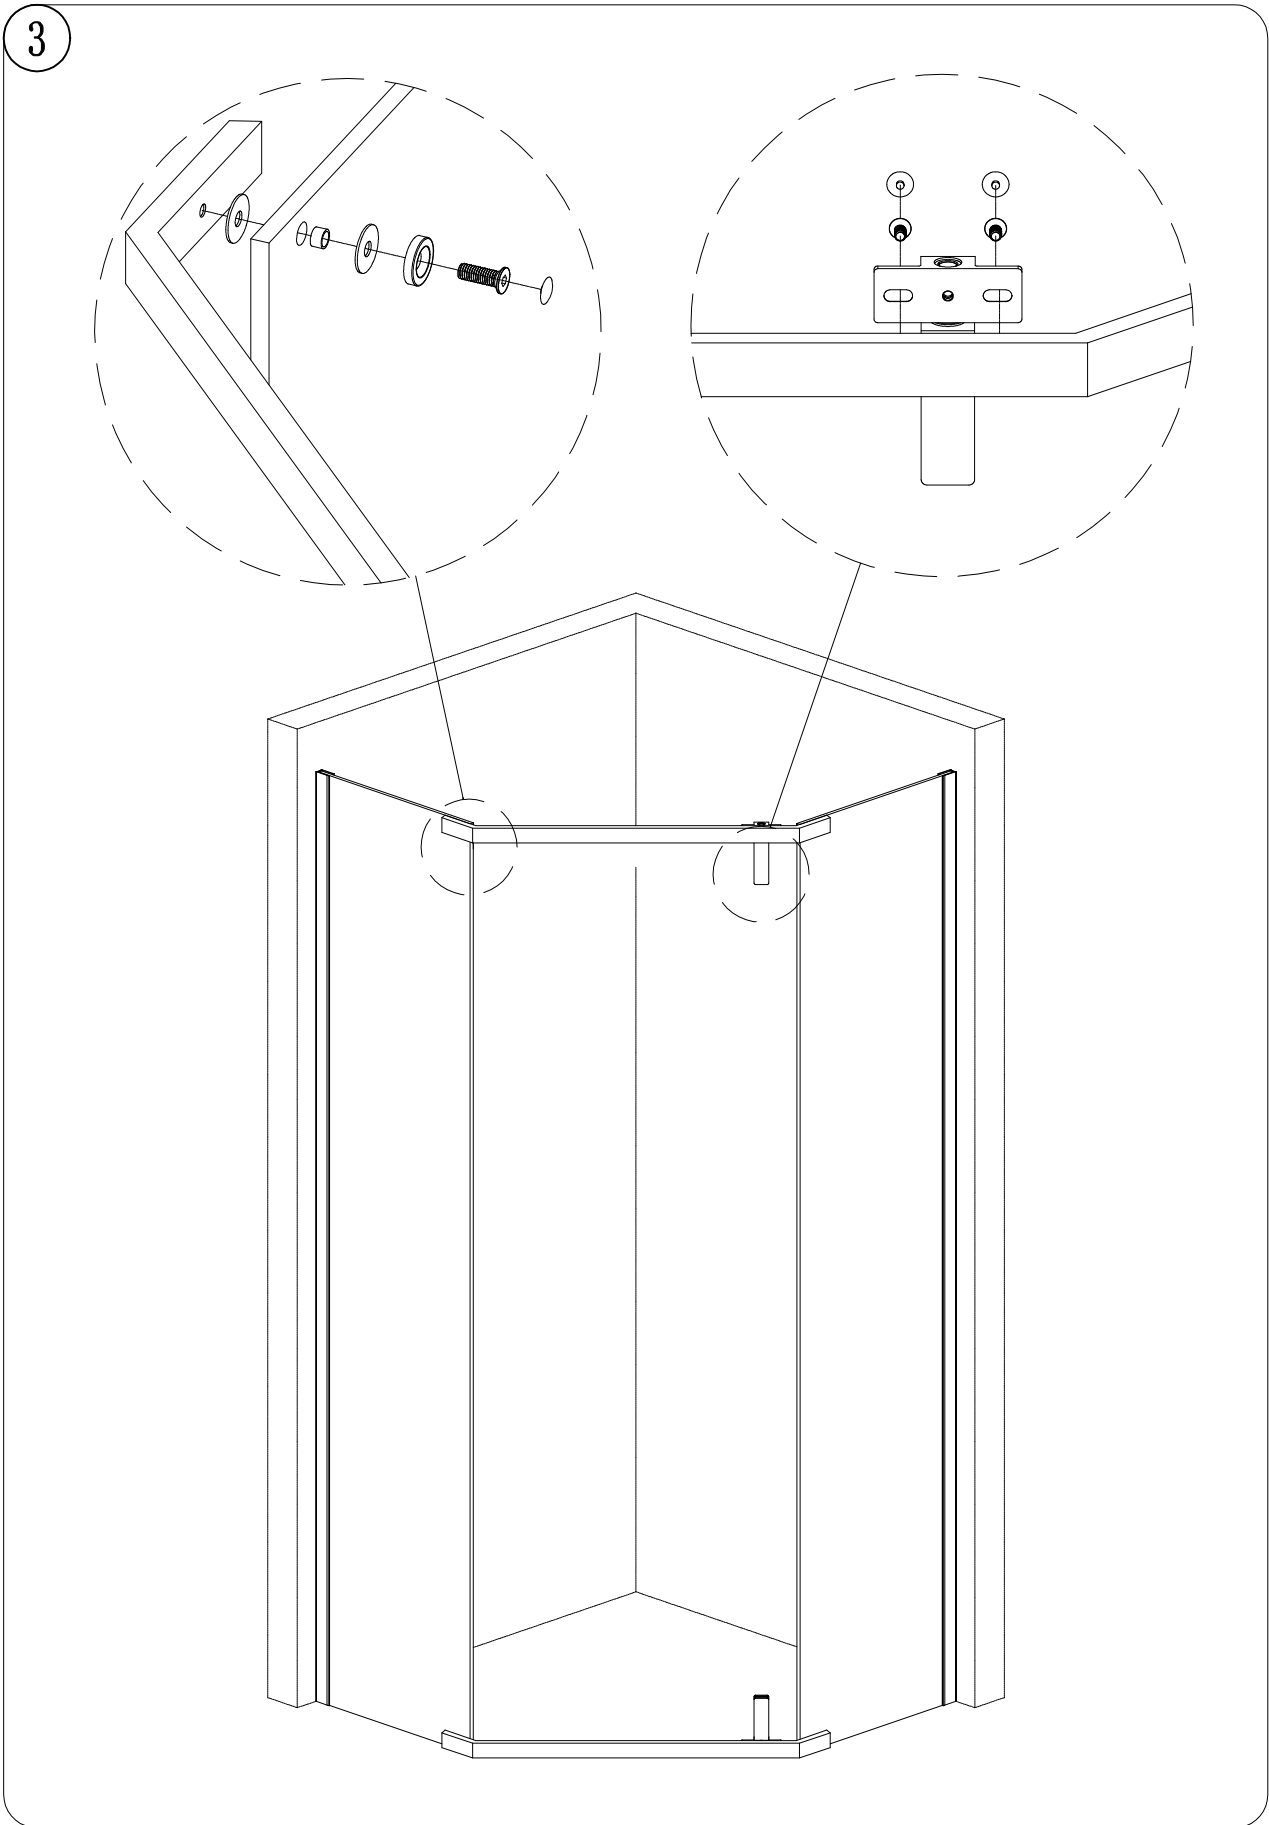

DOUCHE PENTAGO

Tools

Ø6

Code	Description	Photo	Qté		Description	Photo	Qté
①	Bande d'étanchéité		2	⑧	Charnière		2
②	Profilé en U		2	⑨	Bande d'étanchéité		1
③	Barre de support		2	⑩	Porte		1
④	Paroi fixe		2	⑪	Vis		8
⑤	Poignée		1	⑫	Cheville		8
⑥	Bande magnétique		1				
⑦	Bande d'étanchéité inférieure		1				