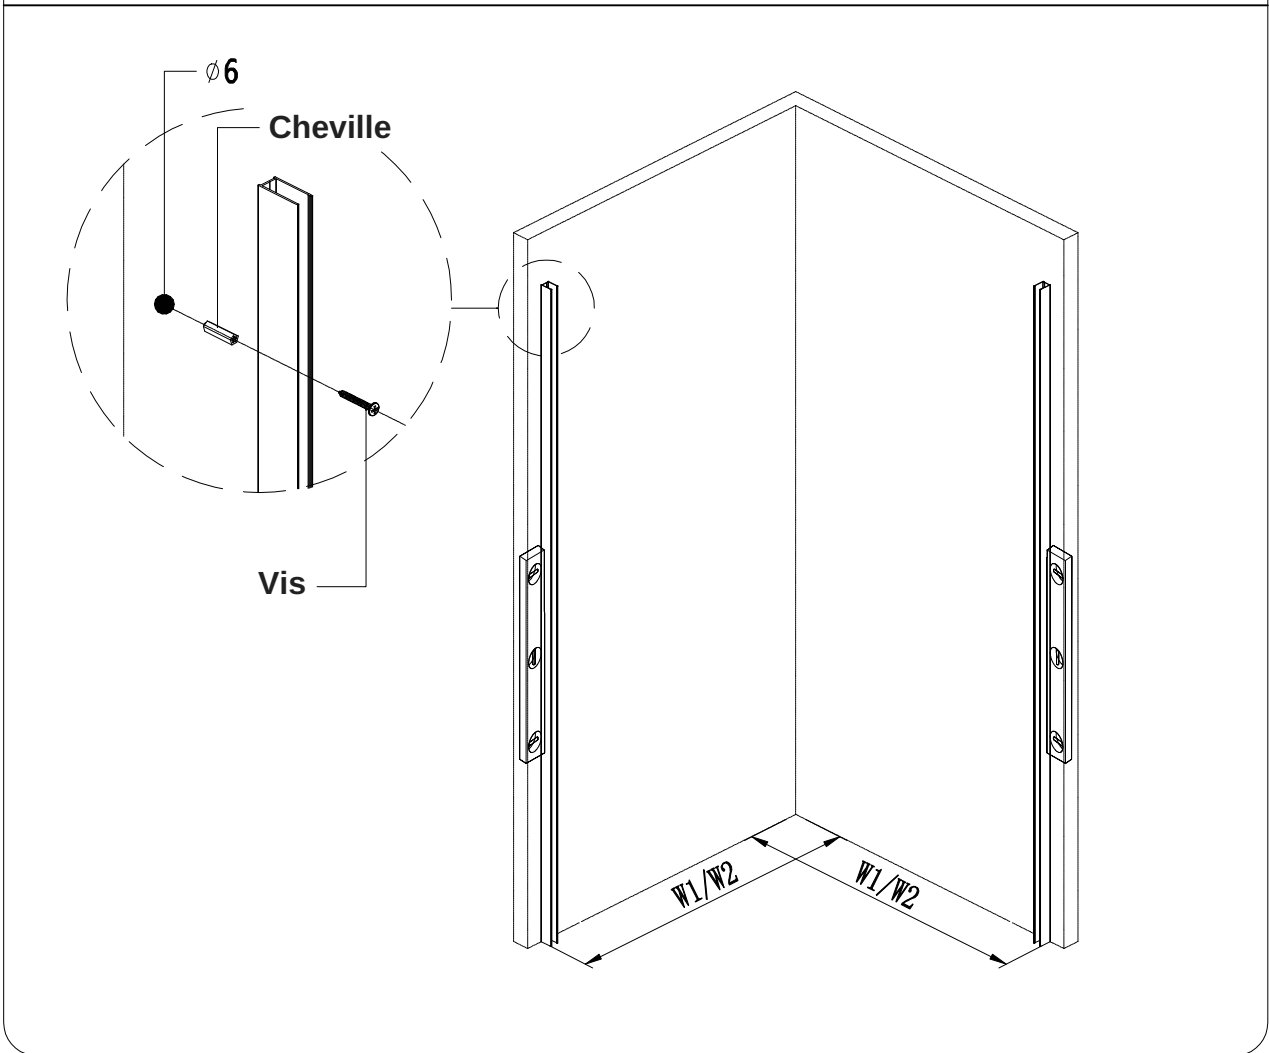

DOUCHE PENTAGO

Tools

Ø6

Code	Description	Photo	Qté		Description	Photo	Qté
①	Bande d'étanchéité		2	⑧	Charnière		2
②	Profilé en U		2	⑨	Bande d'étanchéité		1
③	Barre de support		2	⑩	Porte		1
④	Paroi fixe		2	⑪	Vis		8
⑤	Poignée		1	⑫	Cheville		8
⑥	Bande magnétique		1				
⑦	Bande d'étanchéité inférieure		1				