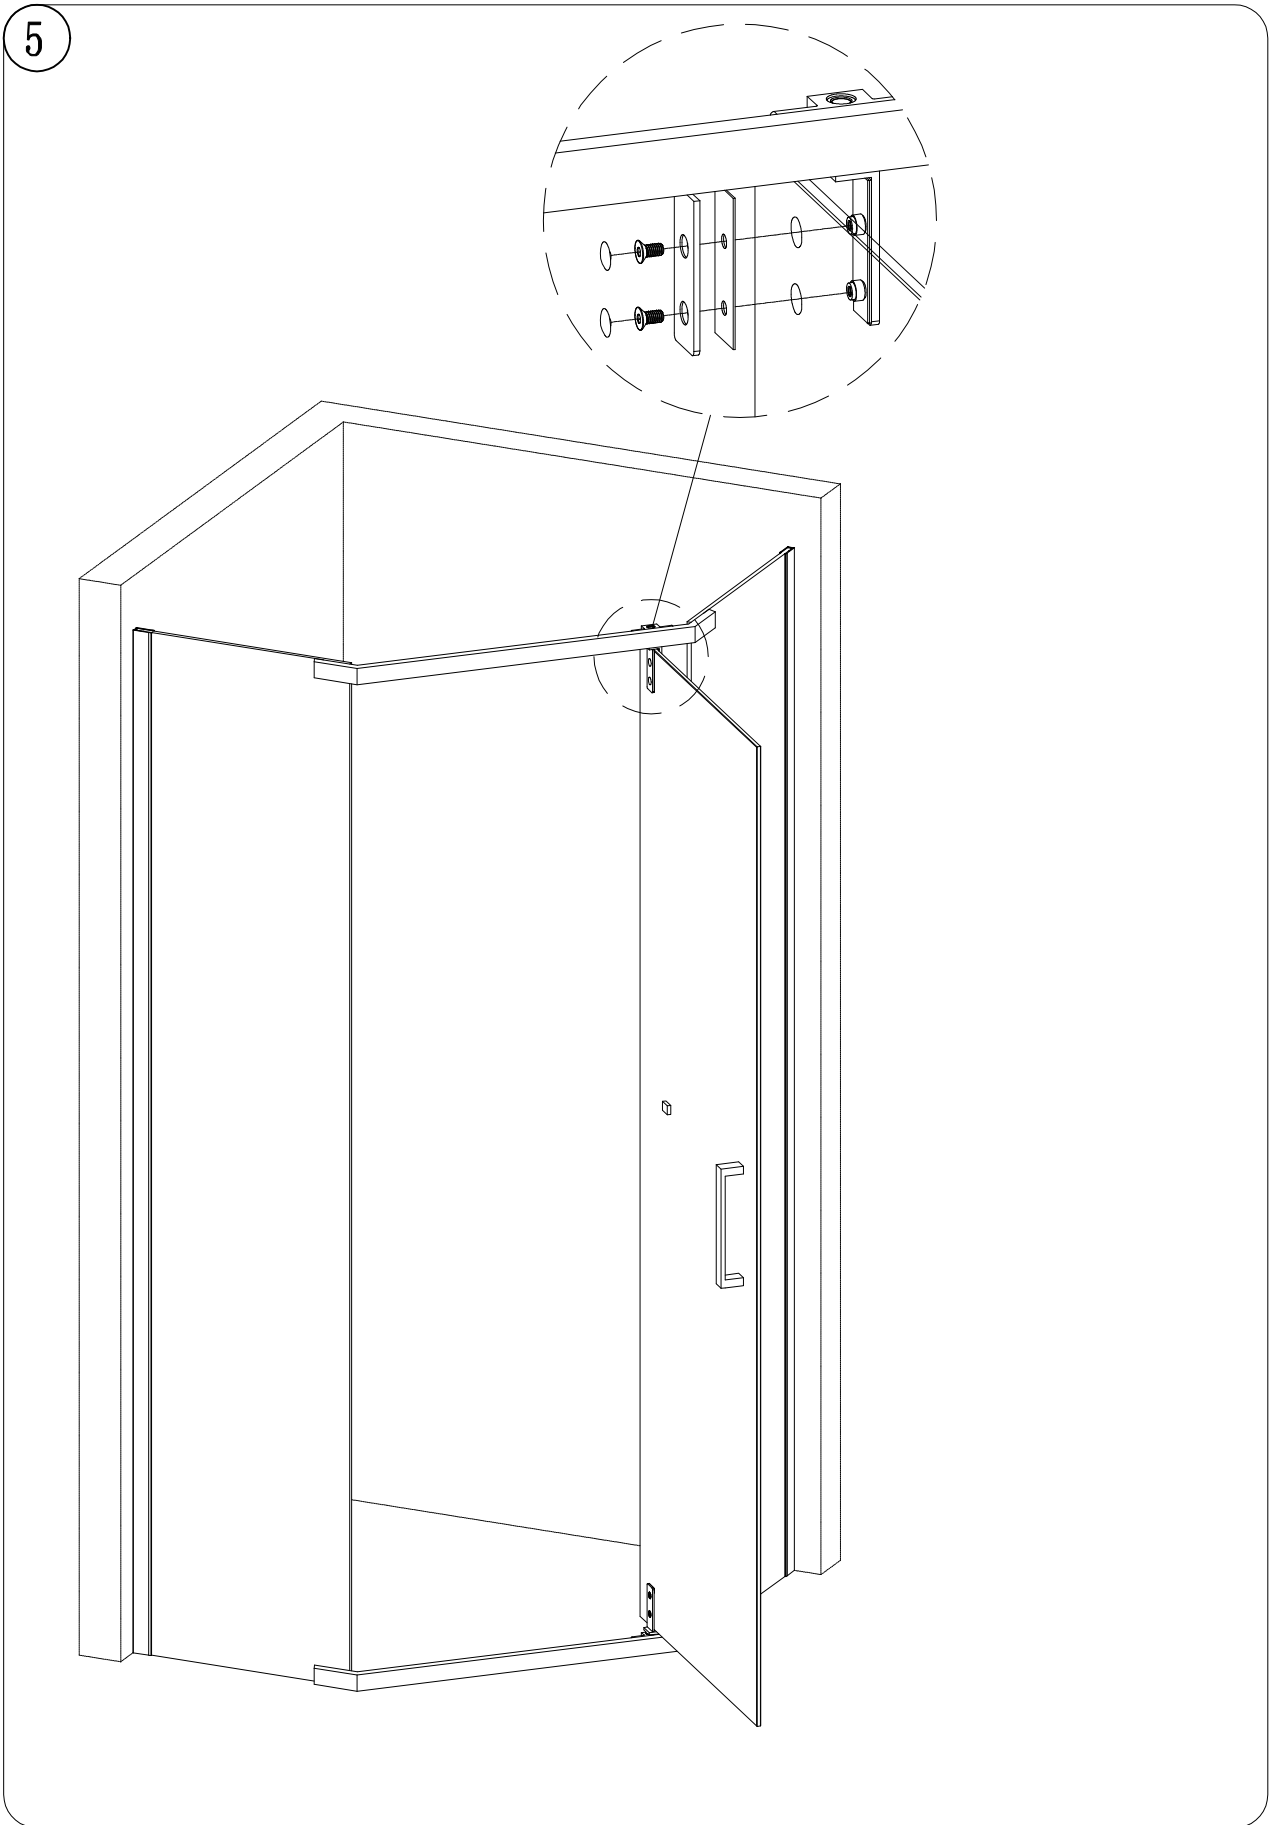

DOUCHE PENTAGO

Tools

Ø6

Code	Description	Photo	Qté		Description	Photo	Qté
①	Bande d'étanchéité		2	⑧	Charnière		2
②	Profilé en U		2	⑨	Bande d'étanchéité		1
③	Barre de support		2	⑩	Porte		1
④	Paroi fixe		2	⑪	Vis		8
⑤	Poignée		1	⑫	Cheville		8
⑥	Bande magnétique		1				
⑦	Bande d'étanchéité inférieure		1				