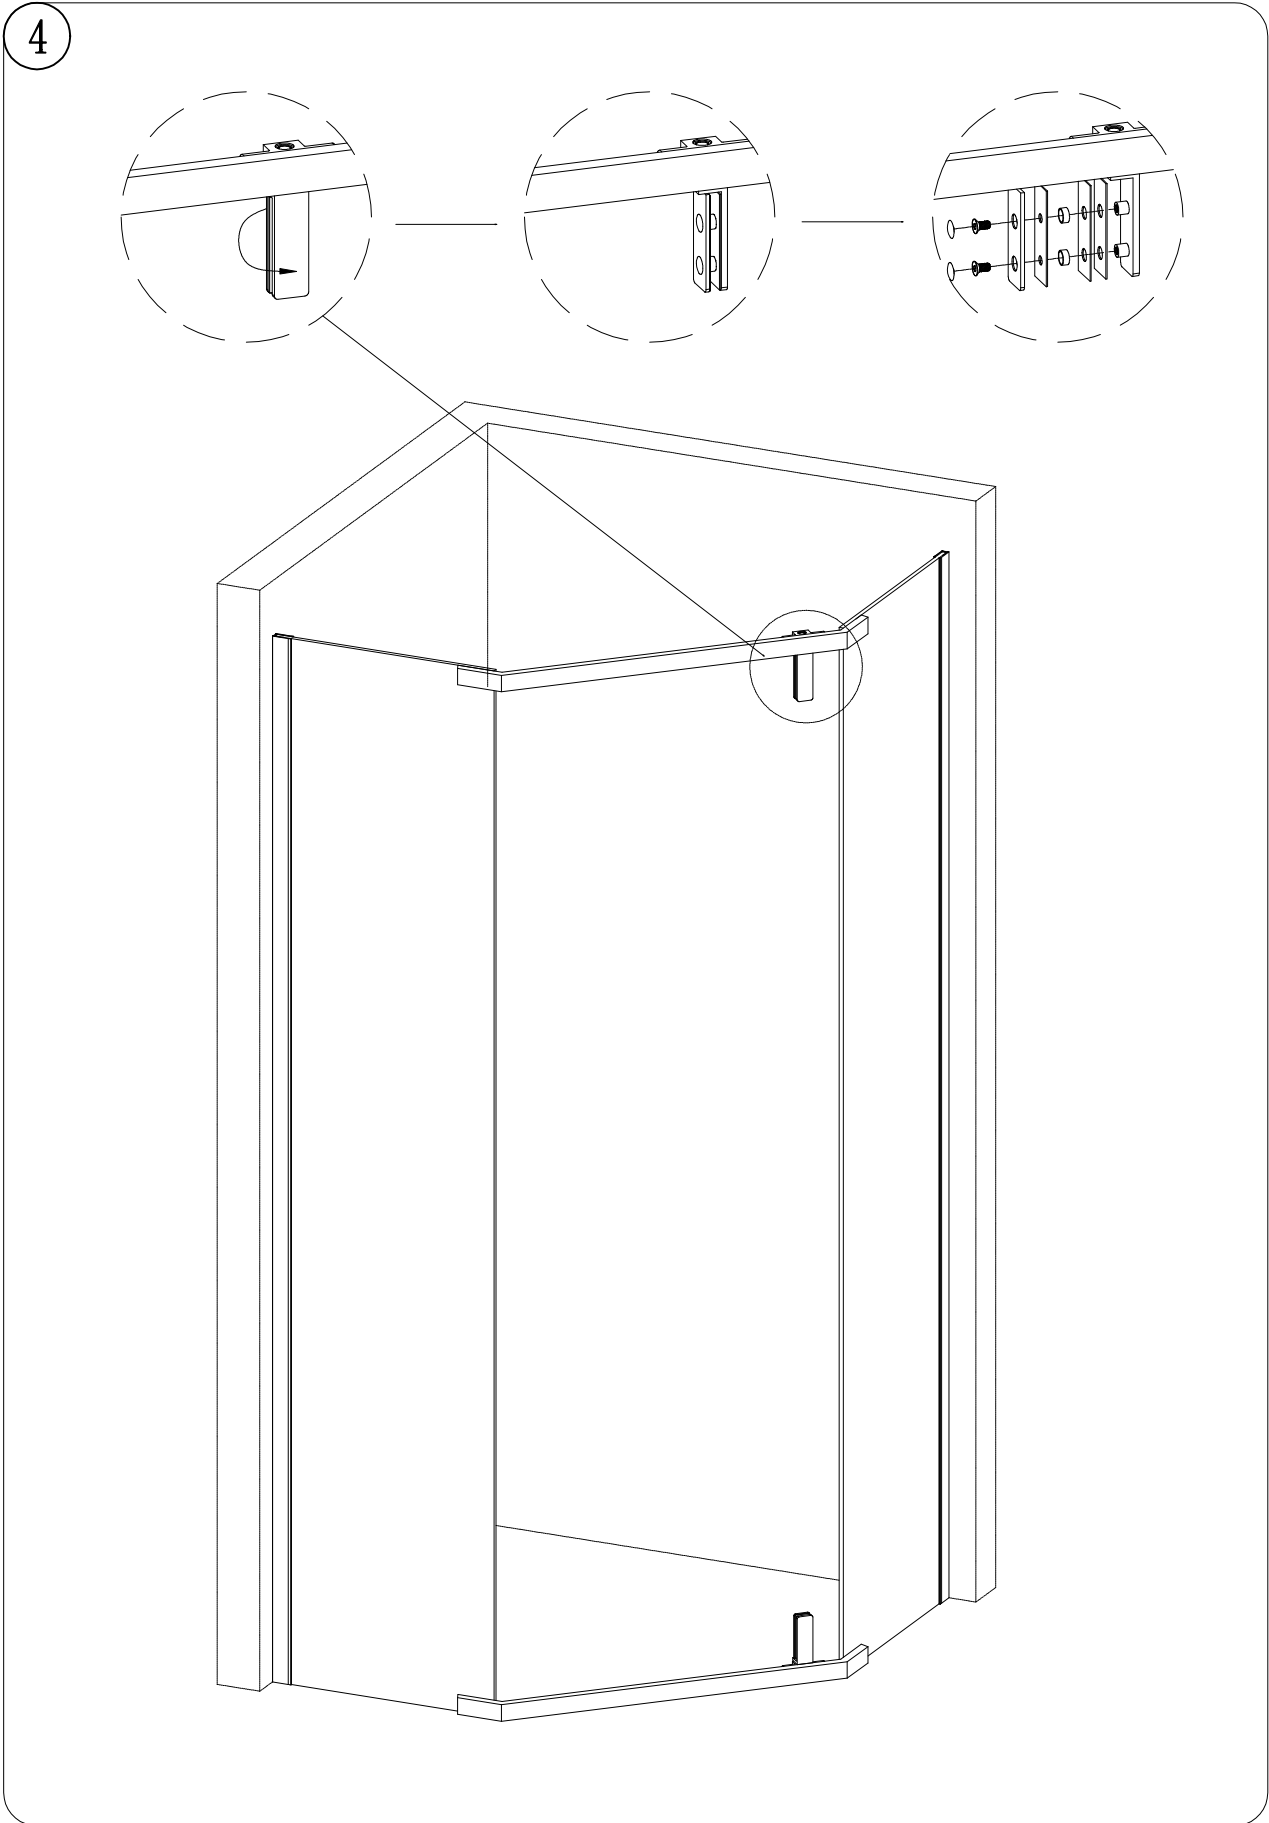

DOUCHE PENTAGO

Tools

Ø6

Code	Description	Photo	Qté		Description	Photo	Qté
①	Bande d'étanchéité		2	⑧	Charnière		2
②	Profilé en U		2	⑨	Bande d'étanchéité		1
③	Barre de support		2	⑩	Porte		1
④	Paroi fixe		2	⑪	Vis		8
⑤	Poignée		1	⑫	Cheville		8
⑥	Bande magnétique		1				
⑦	Bande d'étanchéité inférieure		1				