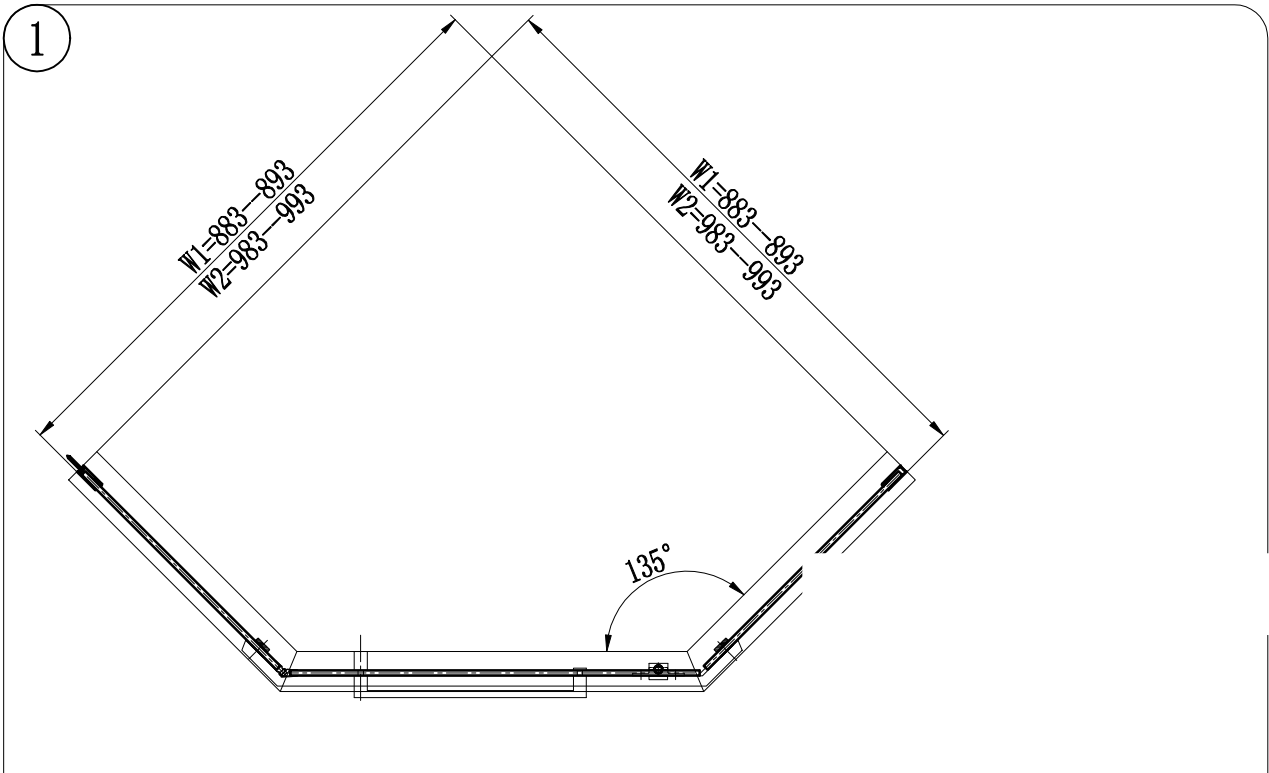

DOUCHE PENTAGO

Tools

Ø6

Code	Description	Photo	Qté		Description	Photo	Qté
①	Bande d'étanchéité		2	⑧	Charnière		2
②	Profilé en U		2	⑨	Bande d'étanchéité		1
③	Barre de support		2	⑩	Porte		1
④	Paroi fixe		2	⑪	Vis		8
⑤	Poignée		1	⑫	Cheville		8
⑥	Bande magnétique		1				
⑦	Bande d'étanchéité inférieure		1				