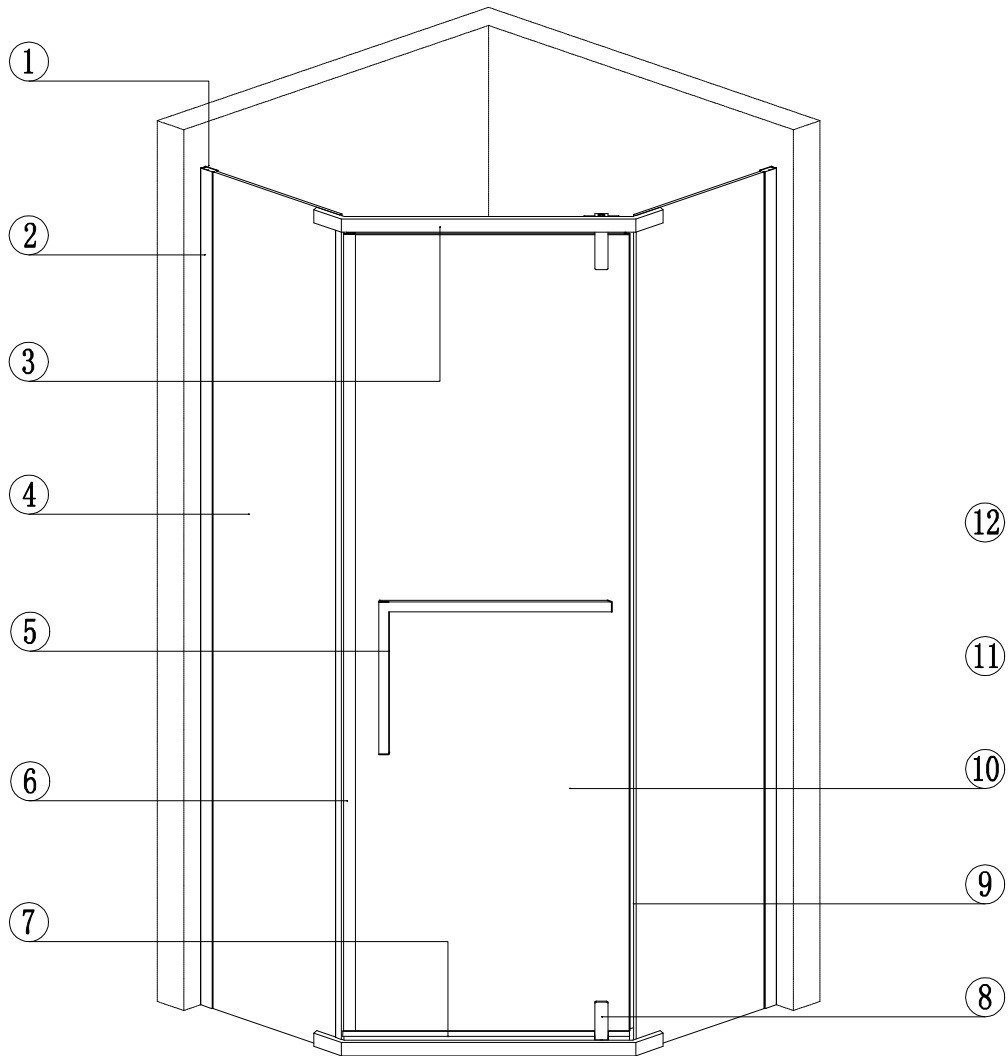

DOUCHE PENTAGO

Tools

Ø6

Code	Description	Photo	Qté		Description	Photo	Qté
①	Bande d'étanchéité		2	⑧	Charnière		2
②	Profilé en U		2	⑨	Bande d'étanchéité		1
③	Barre de support		2	⑩	Porte		1
④	Paroi fixe		2	⑪	Vis		8
⑤	Poignée		1	⑫	Cheville		8
⑥	Bande magnétique		1				
⑦	Bande d'étanchéité inférieure		1				