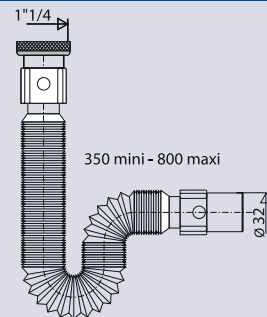

RACCORD FLEXIBLES

Moduloflex

Ø 32

CARACTERISTIQUES

- Raccord flexible PVC, Ø32
- Ecouv métal 1"1/4 à visser
- Embout PVC Ø32 à coller sur canalisation
- Joint d'étanchéité fourni

PERFORMANCES

Longueur : 350 à 800 mm
 Entraxe :
 Débit :

CONDITIONNEMENT

Packaging : **sachet**
 Dimensions (mm) : **300 x 500**
 Parcel unit : **x 1**

REFERENCE

813100 001 00

SPECIFICATIONS

AVANTAGES

- Solution fiable et rapide**
- Extensible à mémoire de forme**
- Alternative aux connexions rigides**

EAN CODE

3364549271343

écrouv métal 1"1/4 à visser

embout Ø32 à coller sur canalisation
 pose rapide avec colle PVC

raccord souple extensible de 350 à 800 mm

Tous nos produits sur
www.valentin.fr