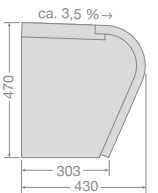

Les sets de meuble

NOUVEAU

Réf.	Code EAN	Largeur mm	Profondeur mm	Hauteur mm	Contenu emballage
4521819	40 25345 14847 3	1200	483	500	1

Kit complet avec matériels de montage :

- 4 x éléments d'appui
- 2 x panneau de recouvrement
- 2 x BOARD-FIX® Collage et jointoiment
- 20 x vis en acier inox 6,0 x 120 mm
- 1 x JACKOBOARD® Bande d'armature

JACKOBOARD® S-Kit 1 Banc rectangulaire

- Pour douches, bains, hammams
- Montage rapide grâce à une découpe précise
- Permet la pose directe des carrelages ou faïences et des enduits
- Adapté à presque tous les types de carrelages/faïences
- Découpe à longueur simple, par ex. pour obtenir d'autres dimension
- Compatible avec une natte chauffante électrique

NOUVEAU

Réf.	Code EAN	Largeur mm	Profondeur mm	Hauteur mm	Contenu emballage
4521821	40 25345 14848 0	1200	430	470	1

Kit complet avec matériels de montage :

- 4 x éléments d'appui
- 2 x panneau de recouvrement
- 2 x BOARD-FIX® Collage et jointoiment
- 20 x vis en acier inox 6,0 x 120 mm
- 1 x JACKOBOARD® Bande d'armature

JACKOBOARD® S-Kit 2 Banc arrondi

- Pour douches, bains, hammams
- Montage rapide grâce à une découpe précise
- Permet la pose directe des carrelages ou faïences et des enduits (Mosaïques carrées jusqu'à max. 25 x 25 mm ou mosaïques rectangulaires jusqu'à max. 25 mm pour le côté court)
- Découpe à longueur simple, par ex. pour obtenir d'autres dimension
- Compatible avec une natte chauffante électrique

NOUVEAU

Réf.	Code EAN	Largeur mm	Profondeur mm	Hauteur mm	Contenu emballage
4521823	40 25345 14849 7	1200	628	888	1

Kit complet avec matériels de montage :

- 4 x éléments d'appui
- 3 x entretoise
- 3 x panneau de recouvrement
- 3 x BOARD-FIX® Collage et jointoiment
- 47 x vis en acier inox 6,0 x 120 mm
- 8 x vis en acier inox 5,0 x 50 mm
- 1 x JACKOBOARD® Bande d'armature

JACKOBOARD® S-Kit 3 Banc arrondi avec dossier