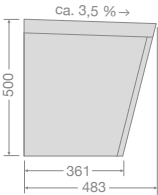

Les sets de meuble

NOUVEAU

Réf.	Code EAN	Largeur mm	Profondeur mm	Hauteur mm	Contenu emballage
4521819	40 25345 14847 3	1200	483	500	1

Kit complet avec matériels de montage :

- 4 x éléments d'appui
- 2 x panneau de recouvrement
- 2 x BOARD-FIX® Collage et jointoiment
- 20 x vis en acier inox 6,0 x 120 mm
- 1 x JACKOBOARD® Bande d'armature