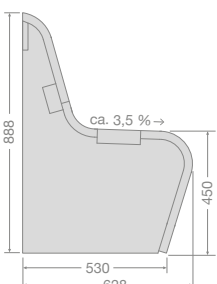

Kit complet avec matériels de montage :

- 4 x éléments d'appui
- 3 x entretoise
- 3 x panneau de recouvrement
- 3 x BOARD-FIX® Collage et jointoiment
- 47 x vis en acier inox 6,0 x 120 mm
- 8 x vis en acier inox 5,0 x 50 mm
- 1 x JACKOBOARD® Bande d'armature

JACKOBOARD® S-Kit 3 Banc arrondi avec dossier

- Pour douches, bains, hammams
- Montage rapide grâce à une découpe précise
- Permet la pose directe des carrelages ou faïences et des enduits (Mosaïques carrées jusqu'à max. 25 x 25 mm ou mosaïques rectangulaires jusqu'à max. 25 mm pour le côté court)
- Découpe à longueur simple, par ex. pour obtenir d'autres dimension
- Compatible avec une natte chauffante électrique