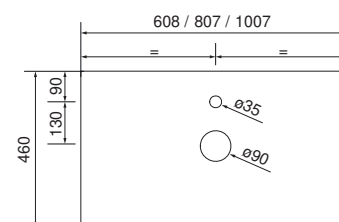

### Dimensions du meuble

### Caractéristiques techniques

Panneau Superpan de 16 mm d'épaisseur.

Combinaison d'un support intérieur en aggloméré + 2 couches extérieures en MDF + revêtement de surface en mélamine. Densité 650 kg/m<sup>3</sup>

### Dimensions du produit