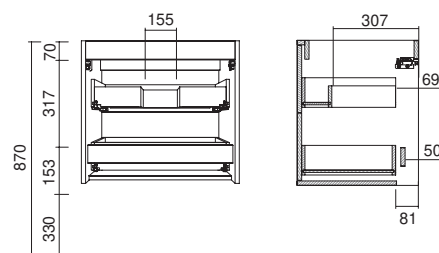

Espace vide sanitaire