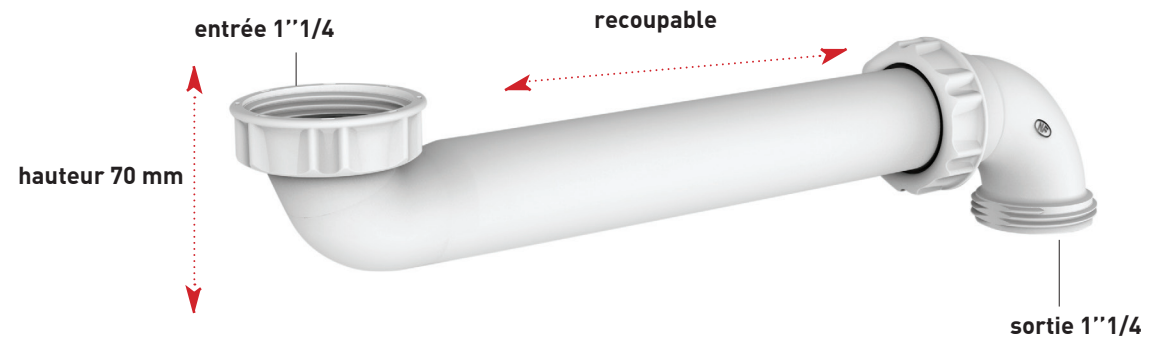

RACCORDEMENT LAVABO

609900

tubulure gain d'espace

CARACTERISTIQUES

- → tubulure plastique recoupable
- → entrée 1"1/4
- → sortie 1"1/4

SPECIFICATIONS

PERFORMANCES

Hauteur sous lavabo : **70 mm**
Entraxe: 95 à 260 mm
Débit :

AVANTAGES

**100% gain d'espace sous l'évier :
le siphon est déporté vers le mur**

CONDITIONNEMENT

Packaging : **sachet**
Dimensions (mm) : **250 x 470 mm**
Parcel unit : **x 1**

REFERENCE

609900 001 00

EAN CODE

3364545000275

Gain d'espace sous l'évier

Tous nos produits sur
www.valentin.fr