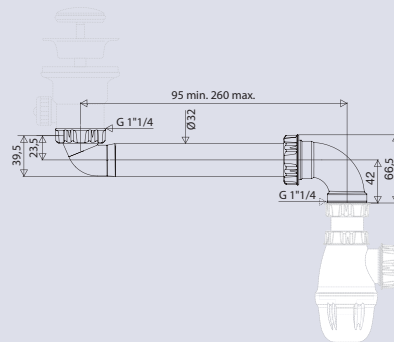

## tubulure gain d'espace

### CARACTERISTIQUES

- tubulure plastique recoupable
- entrée 1"1/4
- sortie 1"1/4

### PERFORMANCES

Hauteur sous lavabo : **70 mm**  
 Entraxe: 95 à 260 mm  
 Débit :