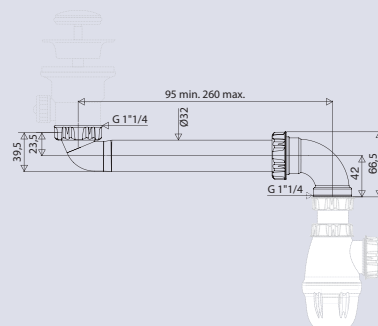

RACCORDEMENT LAVABO

609900

tubulure gain d'espace ABS noir

CARACTERISTIQUES

- tubulure plastique recoupable
- entrée 1"1/4
- sortie 1"1/4

SPECIFICATIONS

PERFORMANCES

Hauteur sous lavabo : **70 mm**
 Entraxe: 95 à 260 mm
 Débit :

AVANTAGES

**100% gain d'espace sous l'évier :
 le siphon est déporté vers le mur**

CONDITIONNEMENT

Packaging : **sachet**
 Dimensions (mm) : **250 x 470 mm**
 Parcel unit : **x 1**

REFERENCE

609900 005 00

EAN CODE