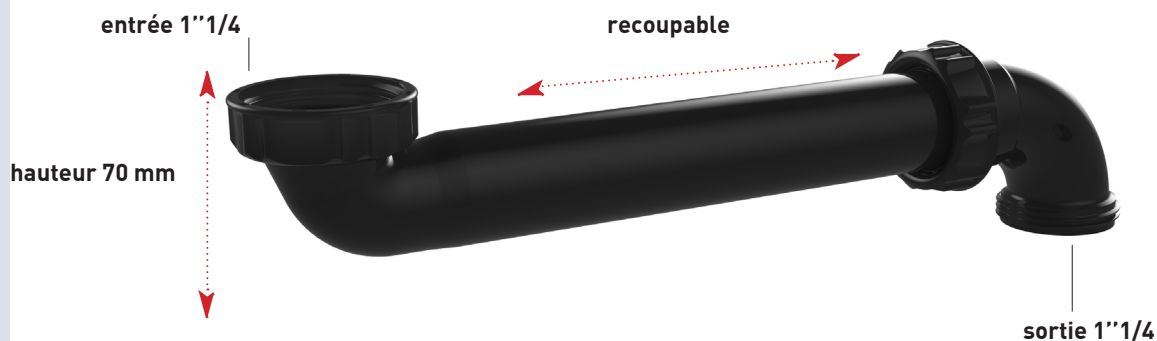

RACCORDEMENT LAVABO

609900

tubulure gain d'espace ABS noir

CARACTERISTIQUES

- tubulure plastique recoupable
- entrée 1"1/4
- sortie 1"1/4

SPECIFICATIONS

PERFORMANCES

Hauteur sous lavabo : **70 mm**
 Entraxe: 95 à 260 mm
 Débit :

AVANTAGES

**100% gain d'espace sous l'évier :
 le siphon est déporté vers le mur**

CONDITIONNEMENT

Packaging : **sachet**
 Dimensions (mm) : **250 x 470 mm**
 Parcel unit : **x 1**

REFERENCE

609900 005 00

EAN CODE

3364549272845

Gain d'espace sous l'évier

Tous nos produits sur
www.valentin.fr