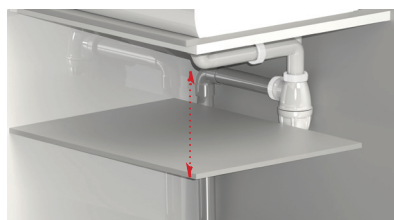

Gain d'espace sous l'évier

Tous nos produits sur
www.valentin.fr