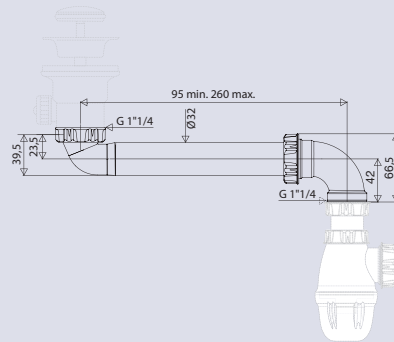

RACCORDEMENT LAVABO

609900

tubulure gain d'espace
aspect chrome

CARACTERISTIQUES

- → tubulure recoupable
- → plastique métalisé
- → entrée 1"1/4
- → sortie 1"1/4

PERFORMANCES

Hauteur sous lavabo : **70 mm**
Entraxe: 95 à 260 mm
Débit :

CONDITIONNEMENT

Packaging : **sachet**
Dimensions (mm) : **250 x 470 mm**
Parcel unit : **x 1**

REFERENCE

609900 000 00

SPECIFICATIONS

AVANTAGES

**100% gain d'espace sous l'évier :
le siphon est déporté vers le mur**

**à associer avec siphons ABS
chromé ref 130800 ou 607000**

EAN CODE

3364549276881