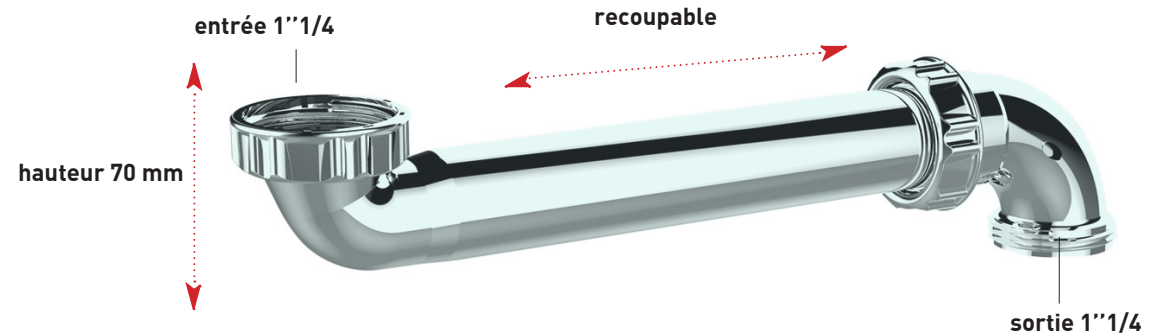

RACCORDEMENT LAVABO

609900

tubulure gain d'espace
aspect chrome

CARACTERISTIQUES

- → tubulure recoupable
- → plastique métalisé
- → entrée 1"1/4
- → sortie 1"1/4

PERFORMANCES

Hauteur sous lavabo : **70 mm**
Entraxe: 95 à 260 mm
Débit :

CONDITIONNEMENT

Packaging : **sachet**
Dimensions (mm) : **250 x 470 mm**
Parcel unit : **x 1**

REFERENCE

609900 000 00

SPECIFICATIONS

AVANTAGES

**100% gain d'espace sous l'évier :
le siphon est déporté vers le mur**

**à associer avec siphons ABS
chromé ref 130800 ou 607000**

EAN CODE

3364549276881

Gain d'espace

A associer avec siphons ABS chromé

130800

607000

Tous nos produits sur
www.valentin.fr