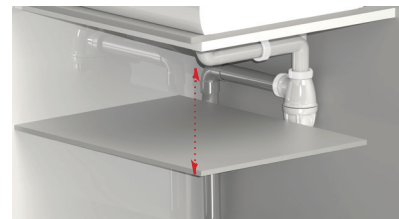

Gain d'espace

A associer avec siphons ABS chromé

130800

607000

Tous nos produits sur
www.valentin.fr