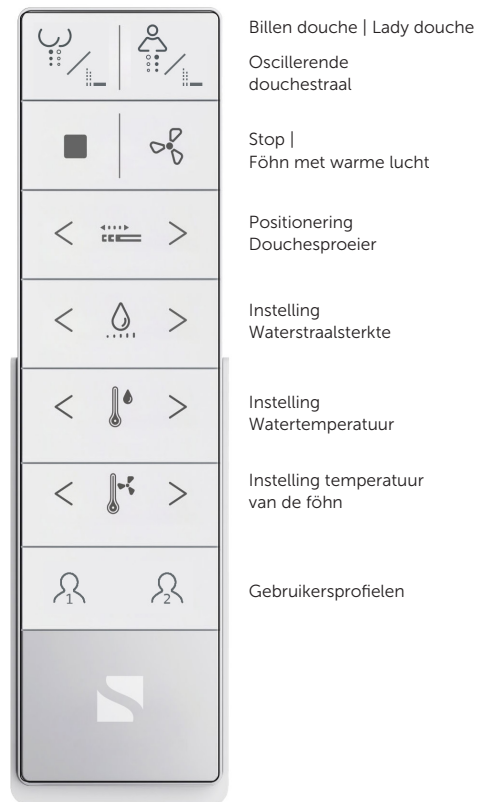

CESARI
DOUCHE-WC
verfrissend hygienisch

NATUURLIJK, UITERAARD!

Drie sterke argumenten voor een douche-WC

HYGIËNE 

COMFORT 

DUURZAAMHEID 

REINIGEN MET WATER is hygiënischer dan met droog toiletpapier. De oscillerende douchestraal is aangenaam en zorgt voor een grondige reiniging. Na elk gebruik reinigt de douchesproeier zichzelf automatisch en zorgt zo voor meer hygiëne in de badkamer.

EEN GOED GETEMPERDE BRIES droogt de huid zachtjes en laat een schoon gevoel achter. Tot vijf verschillende temperatuur standen kunnen worden ingesteld. Een actief koolfilter neutraliseert lastige geurtjes en zorgt zo voor extra frisse lucht.

DE VUILAFSTOTENDE KERAMIEK is zonder spoelrand. Het is gemakkelijk schoon te maken en voorkomt het ontstaan van bacteriën. De complete technnogie is stijlvol verborgen. De WC-zitting is afneembaar en kan dankzij de valrem door lichtjes aan te raken worden neergelaten.

HYGIËNE 

GEBRUIKSVRIENDELIJK is het aan de zijkant gemonteerde bedieningspaneel. De basisfuncties van de douche-WC kunnen op een begrijpelijke en intuïtieve manier handmatig worden ingesteld.

ZEER COMFORTABEL kan de douche-WC worden ingesteld met de afstandsbediening. Twee programmeerbare gebruikersprofielen maken een individuele benutting mogelijk en houden rekening met persoonlijke behoeften.