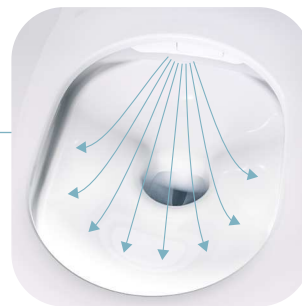

CESARI
DOUCHE-WC
verfrissend hygienisch

NATUURLIJK, UITERAARD!

Drie sterke argumenten voor een douche-WC

HYGIËNE 

COMFORT 

DUURZAAMHEID 

REINIGEN MET WATER is hygiënischer dan met droog toiletpapier. De oscillerende douchestraal is aangenaam en zorgt voor een grondige reiniging. Na elk gebruik reinigt de douchesproeier zichzelf automatisch en zorgt zo voor meer hygiëne in de badkamer.

EEN GOED GETEMPERDE BRIES droogt de huid zachtjes en laat een schoon gevoel achter. Tot vijf verschillende temperatuur standen kunnen worden ingesteld. Een actief koolfilter neutraliseert lastige geurtjes en zorgt zo voor extra frisse lucht.

HYGIËNE 

GEBRUIKSVRIENDELIJK is het aan de zijkant gemonteerde bedieningspaneel. De basisfuncties van de douche-WC kunnen op een begrijpelijke en intuïtieve manier handmatig worden ingesteld.

ZEER COMFORTABEL kan de douche-WC worden ingesteld met de afstandsbediening. Twee programmeerbare gebruikersprofielen maken een individuele benutting mogelijk en houden rekening met persoonlijke behoeften.

PRODUCTINFORMATIE

WASFUNCTIES

Billen douche
Lady douche
Instelbare watertemperatuur (5 standen)
Instelbare waterstraalsterkte (5 standen)
Instant warm water
Oscillerende douchestraal

REINIGINGSFUNCTIES

Waterfilter (met ontkalkingsfunctie)
Keramik zonder spoelrand
Verwisselbare douchesproeier
Zelfreinigende douchesproeier
Afneembare WC-zitting