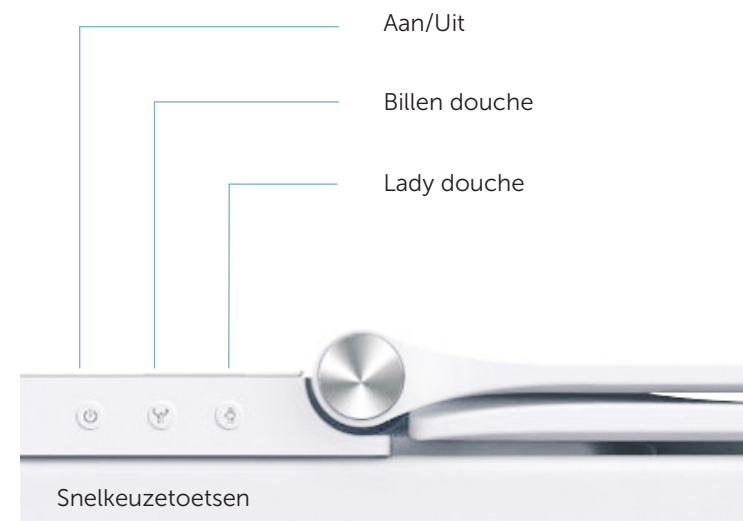

GEBRUIKSVRIENDELIJK is het aan de zijkant gemonteerde bedieningspaneel. De basisfuncties van de douche-WC kunnen op een begrijpelijke en intuïtieve manier handmatig worden ingesteld.

ZEER COMFORTABEL kan de douche-WC worden ingesteld met de afstandsbediening. Twee programmeerbare gebruikersprofielen maken een individuele benutting mogelijk en houden rekening met persoonlijke behoeften.

COMFORT