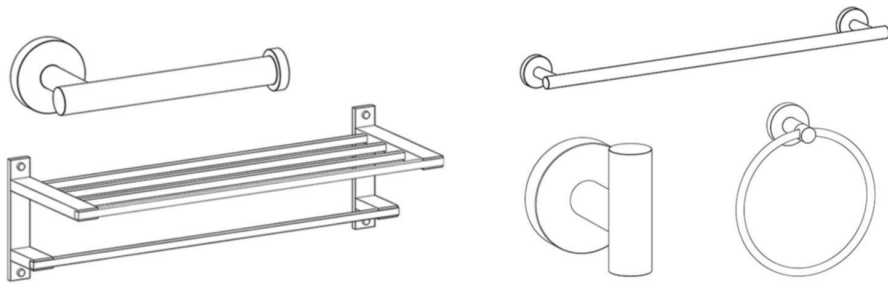

Outils utiles:

ACCESSOIRES DE SALLE DE BAINS

Notice d'installation

Dérouleur papier WC

Porte serviette

Cette notice d'installation convient à tous les accessoires de salle de bain de la gamme, y compris: Patère, Dérouleur papier WC, Petit porte-serviettes, Double porte-serviette, Brosse WC.