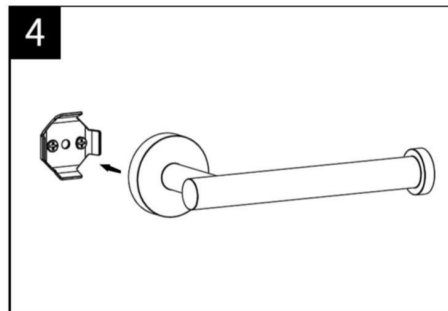

### Porte serviette

Cette notice d'installation convient à tous les accessoires de salle de bain de la gamme, y compris: Patère, Dérouleur papier WC, Petit porte-serviettes, Double porte-serviette, Brosse WC.