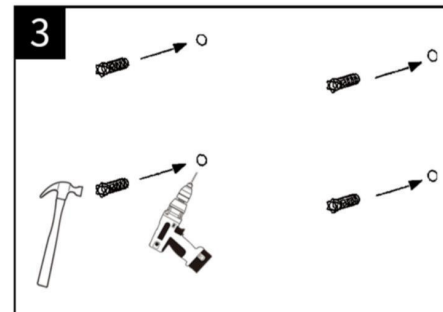

### Porte serviette

Cette notice d'installation convient à tous les accessoires de salle de bain de la gamme, y compris: Patère, Dérouleur papier WC, Petit porte-serviettes, Double porte-serviette, Brosse WC.