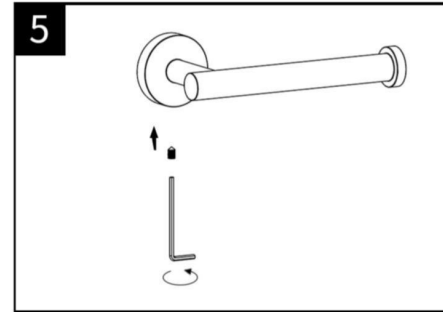

Dérouleur papier WC