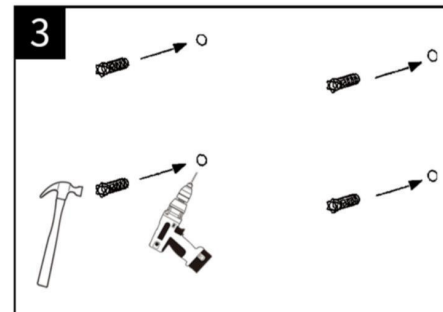

Porte serviette

Cette notice d'installation convient à tous les accessoires de salle de bain de la gamme, y compris: Patère, Dérouleur papier WC, Petit porte-serviettes, Double porte-serviette, Brosse WC.