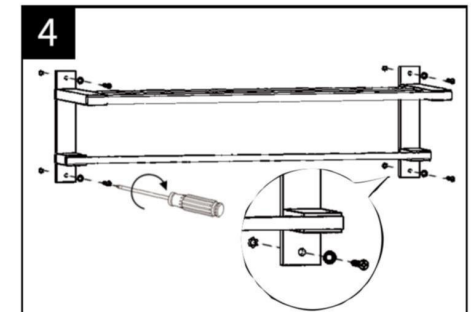

Porte serviette

Cette notice d'installation convient à tous les accessoires de salle de bain de la gamme, y compris: Patère, Dérouleur papier WC, Petit porte-serviettes, Double porte-serviette, Brosse WC.