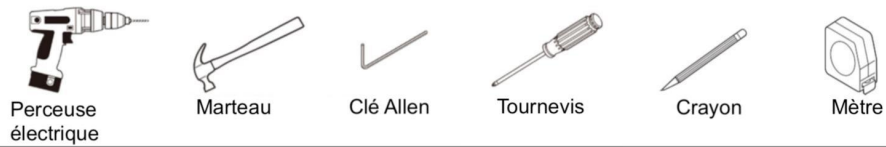

Outils utiles:

ACCESSOIRES DE SALLE DE BAINS

Notice d'installation

Dérouleur papier WC

Porte serviette

Cette notice d'installation convient à tous les accessoires de salle de bain de la gamme, y compris: Patère, Dérouleur papier WC, Petit porte-serviettes, Double porte-serviette, Brosse WC.