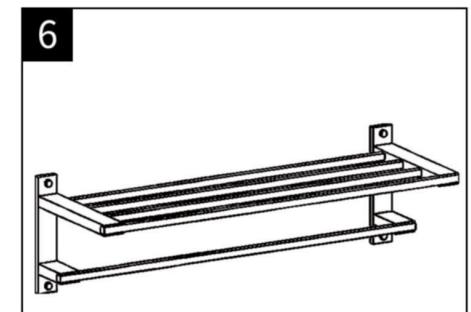

Porte serviette

Cette notice d'installation convient à tous les accessoires de salle de bain de la gamme, y compris: Patère, Dérouleur papier WC, Petit porte-serviettes, Double porte-serviette, Brosse WC.