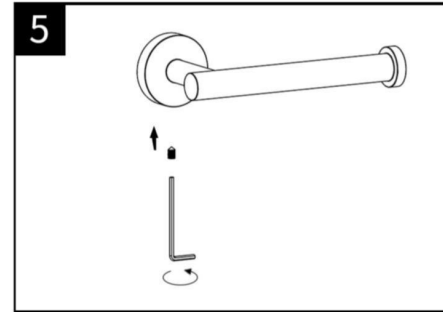

### Porte serviette

Cette notice d'installation convient à tous les accessoires de salle de bain de la gamme, y compris: Patère, Dérouleur papier WC, Petit porte-serviettes, Double porte-serviette, Brosse WC.