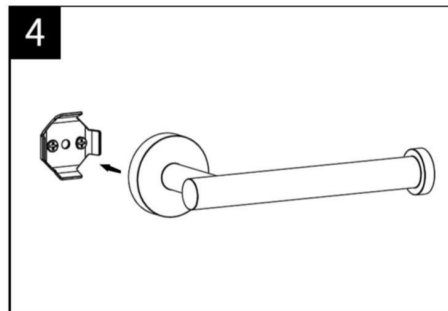

Dérouleur papier WC