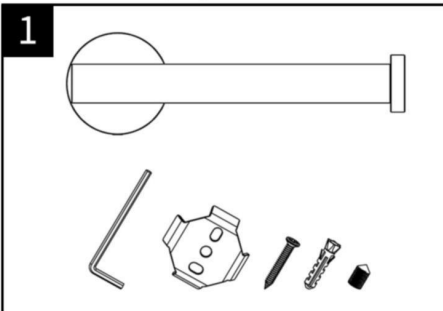

Dérouleur papier WC