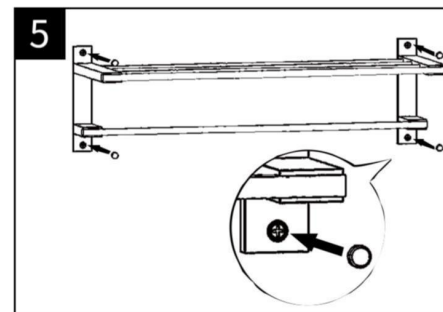

Porte serviette

Cette notice d'installation convient à tous les accessoires de salle de bain de la gamme, y compris: Patère, Dérouleur papier WC, Petit porte-serviettes, Double porte-serviette, Brosse WC.