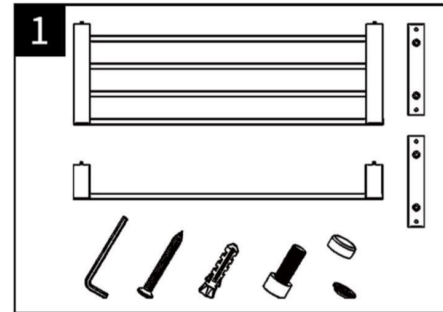

Porte serviette

Cette notice d'installation convient à tous les accessoires de salle de bain de la gamme, y compris: Patère, Dérouleur papier WC, Petit porte-serviettes, Double porte-serviette, Brosse WC.