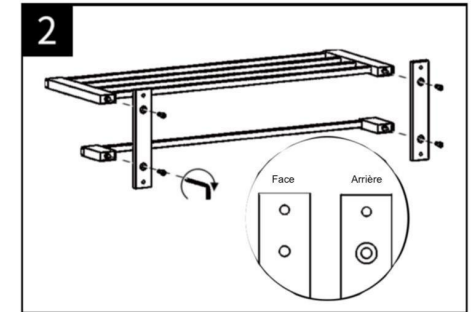

Porte serviette

Cette notice d'installation convient à tous les accessoires de salle de bain de la gamme, y compris: Patère, Dérouleur papier WC, Petit porte-serviettes, Double porte-serviette, Brosse WC.