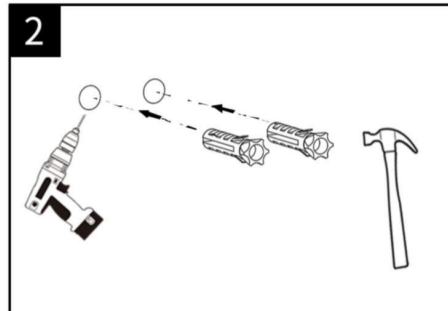

Dérouleur papier WC