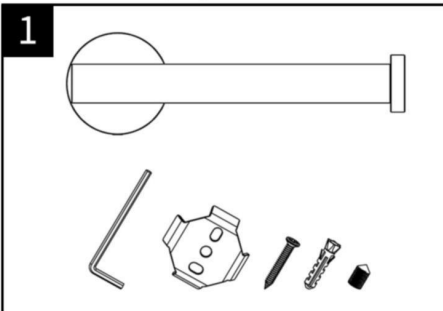

### Porte serviette

Cette notice d'installation convient à tous les accessoires de salle de bain de la gamme, y compris: Patère, Dérouleur papier WC, Petit porte-serviettes, Double porte-serviette, Brosse WC.