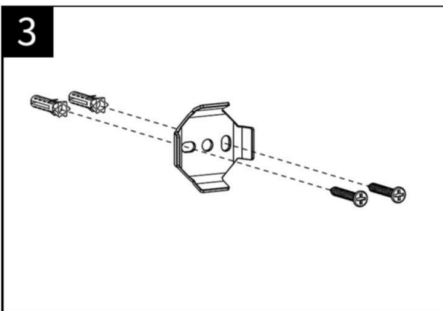

Dérouleur papier WC