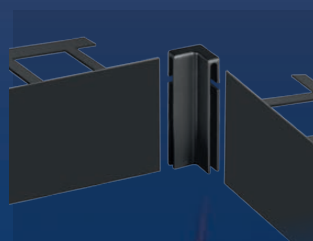

RAL 7016 anthracite

RAL 7036 gris platine

DURABAL BO
argent anodise

FLEXIBAL - Plot autonivelant
réglable en hauteur

DURABASE DD80++
Natte de drainage et
d'étanchéité pour la pose
de revêtements en extérieur

RAL 7035 gris clair

DURABAL BO - Profilés pour balcons

- Profilé d'angle pour balcons en forme T
- Finition idéale lors de la pose de carrelage 20 mm en pose sur plots
- Disponible en 5 hauteurs visible, de 40 à 120 mm; Largeur d'embase 80 mm
- Finition élégante de la terrasse
- Design de qualité durable
- Système incluant des angles et pièces de jonction
- Matériau Aluminium
- Surface anodisée/laquée
- Longueur 300 cm

Angle sortant

Angle rentrant

Pièce de jonction

argent anodise

laqué RAL 7016 anthracite

laqué RAL 7035 gris clair

laqué RAL 7036 gris platine

Dural SAS