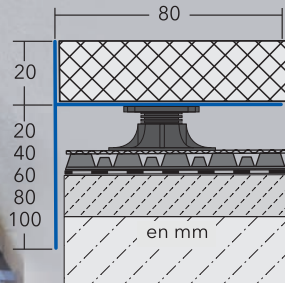

RAL 7016 anthracite

RAL 7036 gris platine

DURABAL BO
argent anodise

FLEXIBAL - Plot autonivelant
réglable en hauteur

DURABASE DD80++
Natte de drainage et
d'étanchéité pour la pose
de revêtements en extérieur

RAL 7035 gris clair

DURABAL BO - Profilés pour balcons

- Profilé d'angle pour balcons en forme T
- Finition idéale lors de la pose de carrelage 20 mm en pose sur plots
- Disponible en 5 hauteurs visible, de 40 à 120 mm; Largeur d'embase 80 mm
- Finition élégante de la terrasse
- Design de qualité durable
- Système incluant des angles et pièces de jonction
- Matériau Aluminium
- Surface anodisée/laquée
- Longueur 300 cm