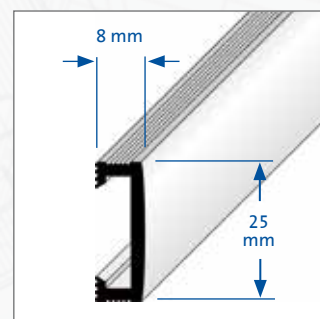

Aluminium

Inox

Aluminium „dark sky“

DONNÉES PRODUITS :

MATÉRIAU:	<ul style="list-style-type: none"> - Aluminium anodisé ou aluminium anodisé super brillant - Aluminium avec revêtement par poudre, noir avec effet brillant (dark sky) - Acier inox poli („Star“ avec film de protection) - Acier inox brossé (grain 240) („Star“ avec film de protection)
LONGUEUR:	250 cm
LARGEUR VISIBLE / HAUTEUR:	Aluminium: 10 / 15 / 20 / 25 mm, hauteur: 8 mm Acier inox: 25 / 40 mm, hauteur: 6 mm