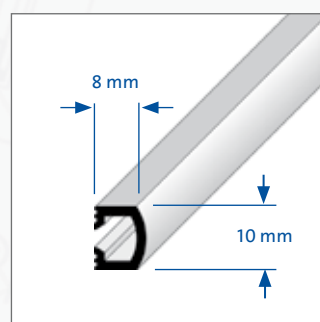

DURAL SAS

27, rue du Champ de Mars

F-57200 Sarreguemines

Tel.: 00.49.26.02.92.61.615/616

Fax: 00.49.26.02.92.61.803

info@dural.fr