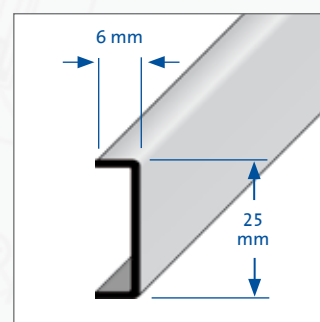

Aluminium

Inox

Aluminium „dark sky“

DONNÉES PRODUITS :

MATÉRIAU:	<ul style="list-style-type: none"> - Aluminium anodisé ou aluminium anodisé super brillant - Aluminium avec revêtement par poudre, noir avec effet brillant (dark sky) - Acier inox poli („Star“ avec film de protection) - Acier inox brossé (grain 240) („Star“ avec film de protection)
LONGUEUR:	250 cm
LARGEUR VISIBLE / HAUTEUR:	Aluminium: 10 / 15 / 20 / 25 mm, hauteur: 8 mm Acier inox: 25 / 40 mm, hauteur: 6 mm