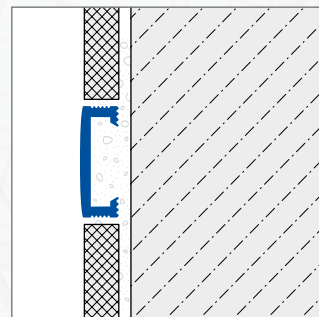

DURALIS

2/2

Profilé de décoration et de séparation (listels)

- Informations relatives au produit -

Remarque s'appliquant à tous les produits / matériaux : il est nécessaire de vérifier soigneusement au cas par cas si le produit / matériau est approprié en ce qui concerne les sollicitations mécaniques et chimiques. En règle générale, il faut observer les règles techniques générales reconnues !

INSTALLATION:

1. Déterminer la hauteur pour la pose du listel de décoration.
2. Appliquer suffisamment de colle à carrelage sur le mur au-dessus de la rangée de carreaux supérieure. Alternative : enduire de colle le dos du profilé DURALIS.
3. Presser le profilé DURALIS jusqu'à ce que les deux surfaces (carrelage, profilé) soient planes.
4. Poser la prochaine rangée de carreaux.
5. Laisser un joint de 2-3 mm par rapport au profilé.
6. Remplir entièrement l'espace entre le carrelage et le profilé avec du mortier de jointoiment.
7. Éliminer immédiatement les restes de mortier et de joints de la surface en aluminium.

ENTRETIEN:

Les profilés DURALIS ne nécessitent aucun entretien particulier. Les salissures peuvent être enlevées à l'aide de produits de nettoyage usuels. Les produits de nettoyage ne doivent pas contenir de solvant, d'acides chlorhydriques ou fluorhydriques et ne doivent pas rayer. Les produits de nettoyage neutres se sont révélés être avantageux.

Aluminium

Inox

Aluminium „dark sky“

DONNÉES PRODUITS :

MATÉRIAU:	- Aluminium anodisé ou aluminium anodisé super brillant - Aluminium avec revêtement par poudre, noir avec effet brillant (dark sky) - Acier inox poli („Star“ avec film de protection) - Acier inox brossé (grain 240) („Star“ avec film de protection)
LONGUEUR:	250 cm
LARGEUR VISIBLE / HAUTEUR:	Aluminium: 10 / 15 / 20 / 25 mm, hauteur: 8 mm Acier inox: 25 / 40 mm, hauteur: 6 mm

DURAL SAS

27, rue du Champ de Mars
F-57200 Sarreguemines
Tel.: 0.49.26.02.92.61.615/616
Fax: 00.49.26.02.92.61.803
info@dural.fr