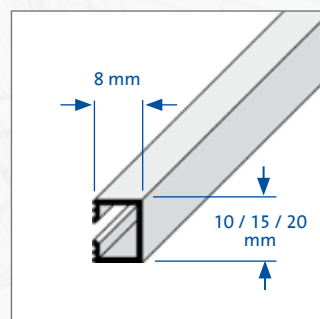

DURAL SAS

27, rue du Champ de Mars

F-57200 Sarreguemines

Tel.: 00.49.26.02.92.61.615/616

Fax: 00.49.26.02.92.61.803

info@dural.fr