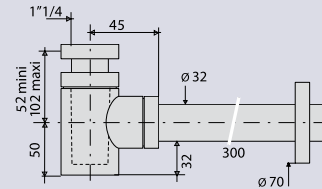

SIPHON DE LAVABO LAITON MASSIF CHROME

142500 siphon réglable

CARACTERISTIQUES

- siphon laiton chromé h 60 mm
- sortie murale Ø 32mm longueur 300
- rosace métal chromé Ø70

SPECIFICATIONS

PERFORMANCES

- Encombrement sous lavabo : **102 à 152 mm**
- Serrage : **52 à 102 mm**
- Débit : **42L/mn**

AVANTAGES

- Compact**
- Culot démontable pour nettoyage**

CONDITIONNEMENT

- Packaging : boîte imprimée
- Dimensions (mm) : **70 x 70 x 310**
- Parcel unit : **x 1**

REFERENCE PRODUIT

142500 000 00

EAN CODE

3364549201906