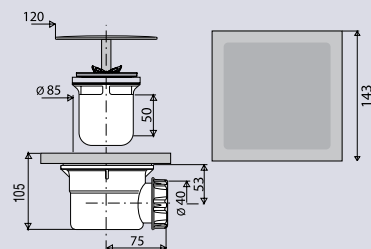

BONDE DE SOL 150 x 150

568881

CARACTERISTIQUES

- Bonde de sol corps ABS SAN
- Capot métal chromé 120 x 120 mm
- Cadre ABS chromé 143 x 143 mm
- Sortie horizontale Ø 40 mm à visser ou à coller
- Natte d'étanchéité 50 cm x 50 cm

PERFORMANCES

Encombrement dans la chape : **93 mm**
 Serrage :
 Débit : **33 l/mn**

CONDITIONNEMENT

Packaging : **boite**
 Dimensions (mm) : **160 x 160 x 140 mm**
 Parcel unit : **x 1**

REFERENCE PRODUIT

568881 000 00 sortie horizontale

SPECIFICATIONS

AVANTAGES

Encombrement dans la chape réduit. Matériaux inaltérables.

cadre ABS chromé

sortie Ø 40 mm à visser ou coller

hauteur 93 mm

Natte d'étanchéité 50 x 50 cm fournie