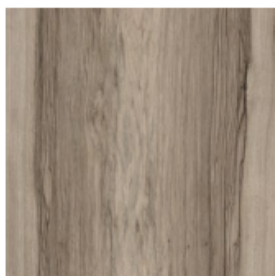

TORTORA

FRAKÉ 2020

FRAKÉ 2020