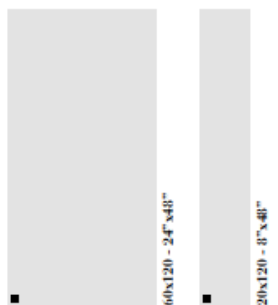

Formati disponibili

60x120 - 24\"/>

20x120 - 8\"/>

■ **Naturale/Rettificato**
Matte/Rectified
Matt/Rektifiziert
Matt/Rectifié

Formato Size Format Format	Articolo Item Artikel Article	■ Naturale/Rettificato Matte/Rektifiziert Matt/Rectifié	Scatole			Pallet			Spessore Thickness Stärke Epaisseur
			PZ/SC Pcs/Box Stk/Kn Pcs/Boîte	MQ/SC Sqm/Box Gm/Kn M²/Boîte	KG/SC Kg/Box Kg/Kn Kg/Boîte	COLLI Boxes Kartons Boîtes	MQ Sqm Qm M²	KG Kg Kg Kg	
 60x120 - 24" x 48"	Naturale Avorio Beige Tortora	SFF620R SFF621R SFF622R SFF623R	2	1,44	32	24	34,56	778	10 mm
 20x120 - 8" x 48"	Naturale Avorio Beige Tortora	SFF210R SFF211R SFF212R SFF213R	5	1,20	26,5	30	36	805	10 mm
 7,5x60 - 3" x 24" Battiscopa - Bullnose Sockel - Plinthe	Naturale Avorio Beige Tortora	SFF640R SFF641R SFF642R SFF643R	22	ML 13,20	22				

EN 14411:2012 ANNEX G GROUP BIa GL

PAVIMENTO Floor coverings Bodenbeläge Sol	RIVESTIMENTO Wall coverings Wandbeläge Foience	RESIDENZIALE Residential areas Wohngebiete Zones résidentielles	TRAFFICO LEGGERO Light traffic areas Geringe Begehrungsfrequenz Zones à trafic léger	R10	BCRA DRY: > 0,40 WET: > 0,40	DCOF > 0,42	BS 7976 PENDULUM TESTERS DRY: 61 WET: 37