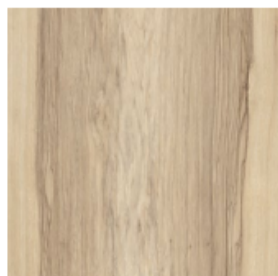

Fraké

Designed by NEROPACO

gres porcellanato **body-color**

BEIGE

FRAKÉ 2020

FRAKÉ 2020

Formati disponibili

60x120 - 24\"/>

20x120 - 8\"/>

■ **Naturale/Rettificato**
Matte/Rectified
Matt/Rektifiziert
Matt/Rectifié

Formato Size Format Format	Articolo Item Artikel Article	■ Naturale/Rettificato Matte/Rektifiziert Matt/Rectifié	Scatole			Pallet			Spessore Thickness Stärke Epaisseur
			PZ/SC Pcs/Box Stk/Kn Pcs/Boîte	MQ/SC Sqm/Box Gm/Kn M²/Boîte	KG/SC Kg/Box Kg/Kn Kg/Boîte	COLLI Boxes Kartons Boîtes	MQ Sqm Qm M²	KG Kg Kg Kg	
 60x120 - 24" x 48"	Naturale Avorio Beige Tortora	SFF620R SFF621R SFF622R SFF623R	2	1,44	32	24	34,56	778	10 mm
 20x120 - 8" x 48"	Naturale Avorio Beige Tortora	SFF210R SFF211R SFF212R SFF213R	5	1,20	26,5	30	36	805	10 mm
 7,5x60 - 3" x 24" Battiscopa - Bullnose Sockel - Plinthe	Naturale Avorio Beige Tortora	SFF640R SFF641R SFF642R SFF643R	22	ML 13,20	22				

EN 14411:2012 ANNEX G GROUP BIa GL

PAVIMENTO Floor coverings Bodenbeläge Sol	RIVESTIMENTO Wall coverings Wandbeläge Foience	RESIDENZIALE Residential areas Wohngebiete Zones résidentielles	TRAFFICO LEGGERO Light traffic areas Geringe Begehrungsfrequenz Zones à trafic léger	R10	BCRA DRY: > 0,40 WET: > 0,40	DCOF > 0,42	BS 7976 PENDULUM TESTERS DRY: 61 WET: 37