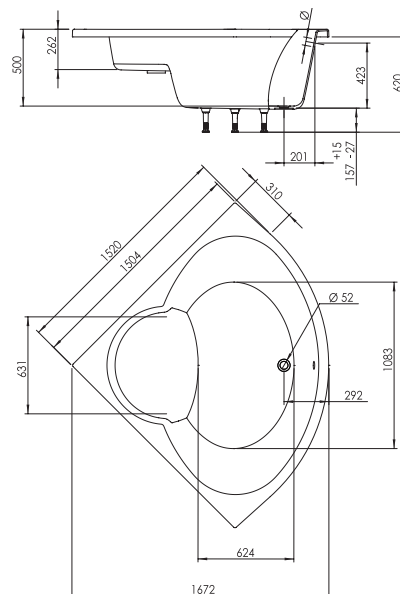

Baignoire OPTIMUM dim. 150 x 150 cm

baignoire renforcée

**matériau composite
bi-matière**

- 1 CONFORT ABSOLU**
matériau résistant,
isolant & léger
- 2 POSE ET ENTRETIEN
FACILES**
- 3 RESPECT DE
L'ENVIRONNEMENT**

les + produit :

**baignoire d'angle à encastrer
profondeur intérieure 43 cm
plage d'assise intégrée**

avec support métal

- pose + facile
- stabilité renforcée

**OPTIMUM 150 x 150 cm
réf. 675100 001 00**

Ean : 3364549272470

système de vidage et tablier non fournis

EN OPTION : vidage réf. 583000 000 00