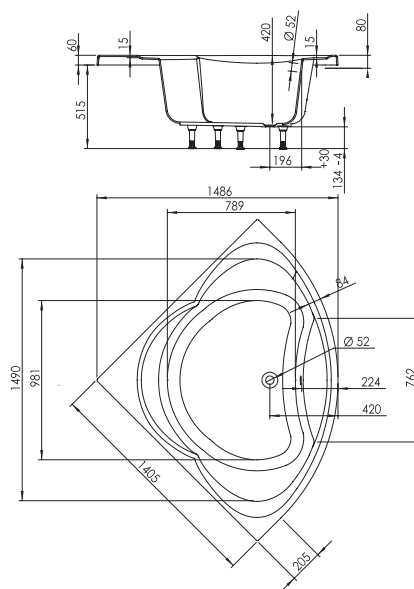

Baignoire FJORD dim. 140 x 140 cm

baignoire renforcée

matériau composite
bi-matière

- 1** CONFORT ABSOLU
matériau résistant,
isolant & léger
- 2** POSE ET ENTRETIEN
FACILES
- 3** RESPECT DE
L'ENVIRONNEMENT

les + produit :

baignoire d'angle compacte
plage porte-objets
profondeur intérieure 43 cm

avec support métal

→ pose + facile
→ stabilité
renforcée

réglable
en hauteur

FJORD 140 x 140 cm
réf. 675000 001 00

Ean : 3364549272395

système de vidage et tablier non fournis

EN OPTION : vidage réf. 583000 000 00
tablier recoupable réf. 660069 001 18