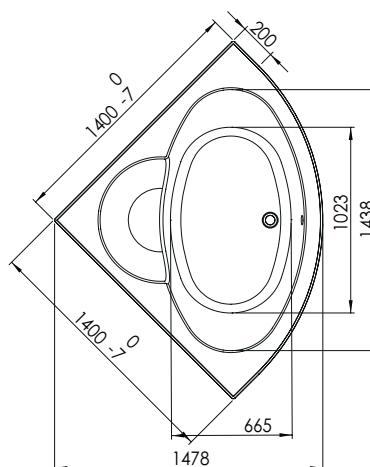

# Baignoire PREMIUM dim. 140 x 140 cm

baignoire renforcée

matériau composite  
bi-matière

- 1 CONFORT ABSOLU**  
matériau résistant,  
isolant & léger
- 2 POSE ET ENTRETIEN  
FACILES**
- 3 RESPECT DE  
L'ENVIRONNEMENT**

les + produit :

baignoire d'angle compacte  
plage d'assise intégrée  
profondeur intérieure 43 cm

avec support métal

- pose + facile
- stabilité renforcée

réglable  
en hauteur

**PREMIUM 140 x 140 cm**  
**réf. 528100 001 00**