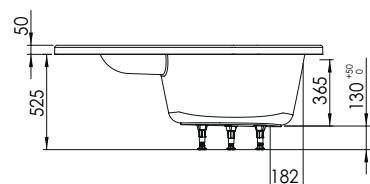

# Baignoire PREMIUM dim. 140 x 140 cm

baignoire renforcée

matériau composite  
bi-matière

- 1 CONFORT ABSOLU**  
matériau résistant,  
isolant & léger
- 2 POSE ET ENTRETIEN  
FACILES**
- 3 RESPECT DE  
L'ENVIRONNEMENT**

les + produit :

baignoire d'angle compacte  
plage d'assise intégrée  
profondeur intérieure 43 cm

avec support métal

- pose + facile
- stabilité renforcée

réglable  
en hauteur

**PREMIUM 140 x 140 cm**  
**réf. 528100 001 00**