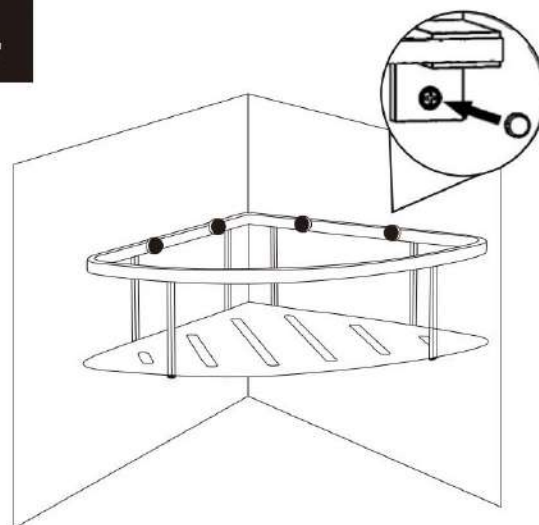

Notice d'installation

1

2

3

4

Cette notice d'installation convient à tous les accessoires de salle de bain de la gamme, y compris: Patère, Dérouleur papier WC, Petit porte-serviettes, Double porte-serviette, Brosse WC.