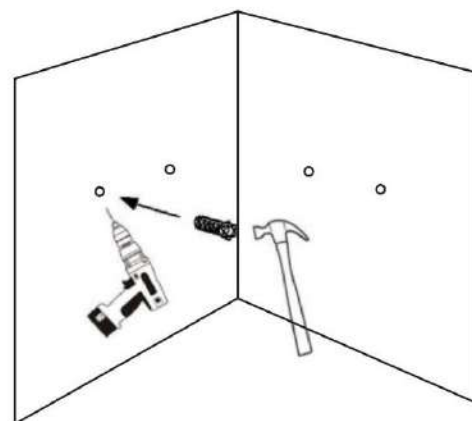

Outils utiles:

Perceuse électrique

Marteau

Clé Allen

Tournevis

Crayon

Mètre

ACCESSOIRES DE SALLE DE BAINS

Notice d'installation

1

2

3

4

Cette notice d'installation convient à tous les accessoires de salle de bain de la gamme, y compris: Patère, Dérouleur papier WC, Petit porte-serviettes, Double porte-serviette, Brosse WC.