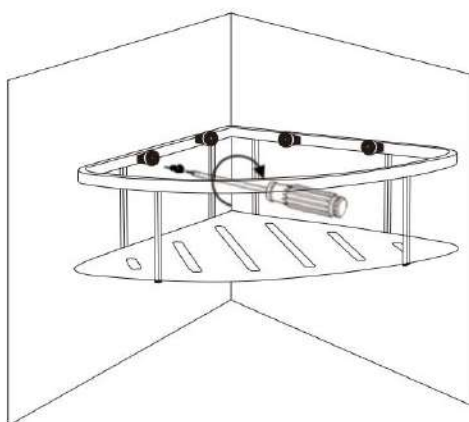

Notice d'installation

1

2

3

4

Cette notice d'installation convient à tous les accessoires de salle de bain de la gamme, y compris: Patère, Dérouleur papier WC, Petit porte-serviettes, Double porte-serviette, Brosse WC.