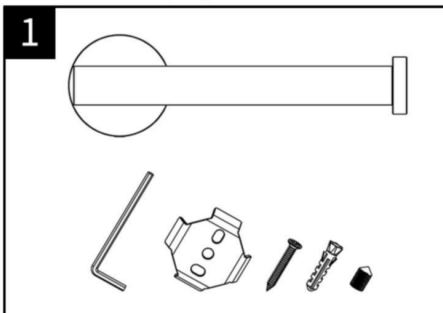

## Outils utiles:

Perceuse électrique

Marteau

Clé Allen

Tournevis

Crayon

Mètre

## Porte serviette

Cette notice d'installation convient à tous les accessoires de salle de bain de la gamme, y compris: Patère, Dérouleur papier WC, Petit porte-serviettes, Double porte-serviette, Brosse WC.