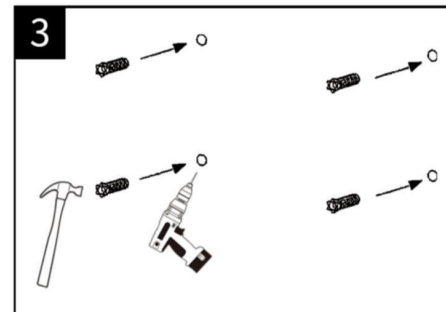

## Porte serviette

Cette notice d'installation convient à tous les accessoires de salle de bain de la gamme, y compris: Patère, Dérouleur papier WC, Petit porte-serviettes, Double porte-serviette, Brosse WC.