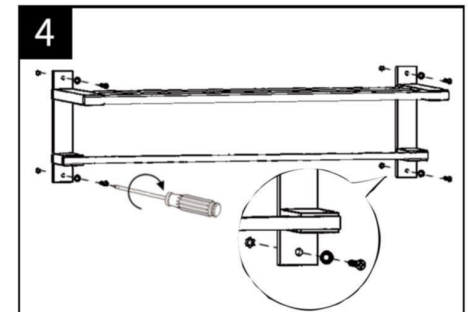

## Porte serviette

Cette notice d'installation convient à tous les accessoires de salle de bain de la gamme, y compris: Patère, Dérouleur papier WC, Petit porte-serviettes, Double porte-serviette, Brosse WC.