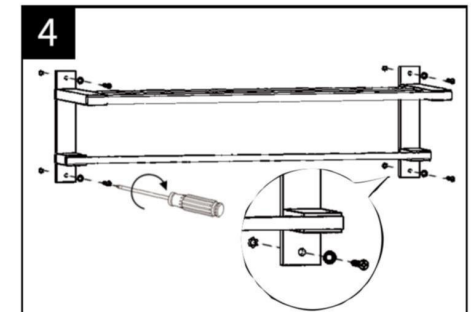

### Porte serviette

Cette notice d'installation convient à tous les accessoires de salle de bain de la gamme, y compris: Patère, Dérouleur papier WC, Petit porte-serviettes, Double porte-serviette, Brosse WC.