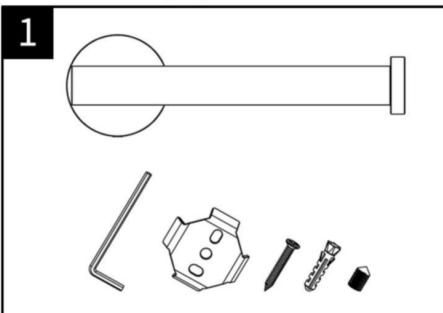

### Porte serviette

Cette notice d'installation convient à tous les accessoires de salle de bain de la gamme, y compris: Patère, Dérouleur papier WC, Petit porte-serviettes, Double porte-serviette, Brosse WC.