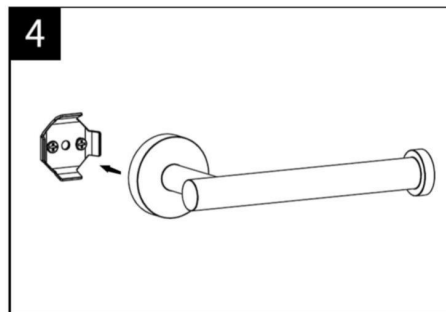

### Porte serviette

Cette notice d'installation convient à tous les accessoires de salle de bain de la gamme, y compris: Patère, Dérouleur papier WC, Petit porte-serviettes, Double porte-serviette, Brosse WC.