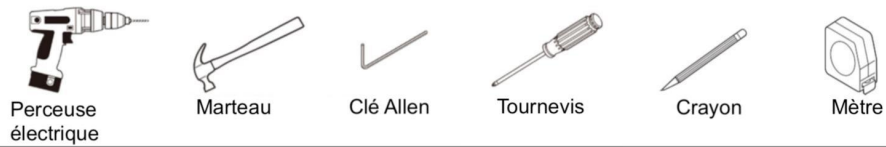

Outils utiles:

ACCESSOIRES DE SALLE DE BAINS

Notice d'installation