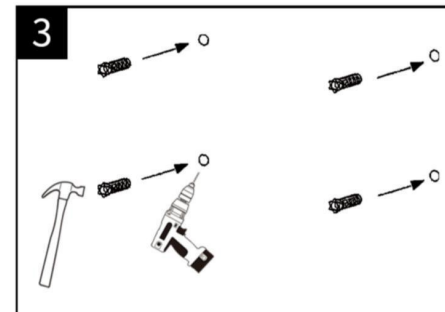

### Porte serviette

Cette notice d'installation convient à tous les accessoires de salle de bain de la gamme, y compris: Patère, Dérouleur papier WC, Petit porte-serviettes, Double porte-serviette, Brosse WC.