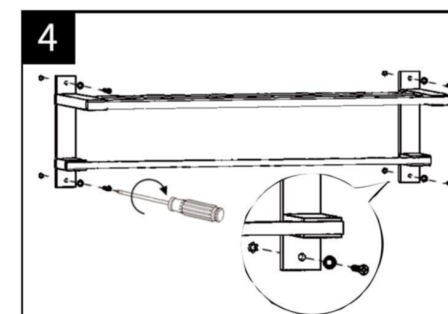

Outils utiles:

ACCESSOIRES DE SALLE DE BAINS

Notice d'installation

Dérouleur papier WC

Porte serviette

Cette notice d'installation convient à tous les accessoires de salle de bain de la gamme, y compris: Patère, Dérouleur papier WC, Petit porte-serviettes, Double porte-serviette, Brosse WC.