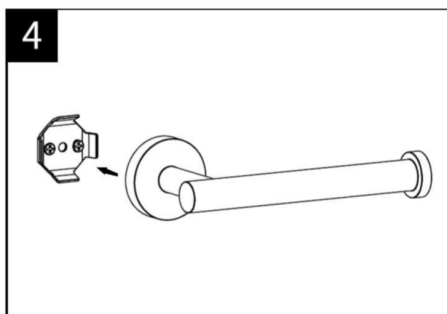

Outils utiles:

ACCESSOIRES DE SALLE DE BAINS

Notice d'installation

Dérouleur papier WC

Porte serviette

Cette notice d'installation convient à tous les accessoires de salle de bain de la gamme, y compris: Patère, Dérouleur papier WC, Petit porte-serviettes, Double porte-serviette, Brosse WC.