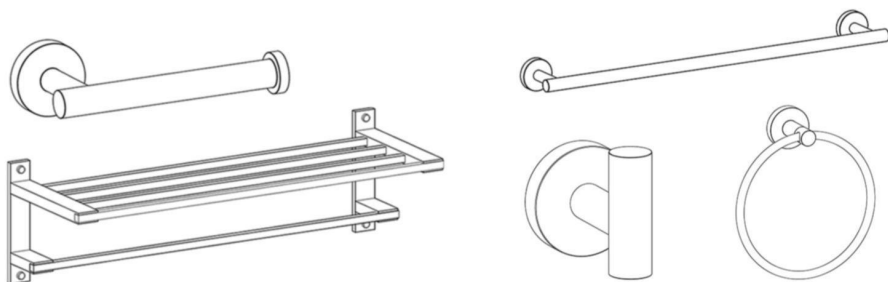

Outils utiles:

ACCESSOIRES DE SALLE DE BAINS

Notice d'installation

Dérouleur papier WC

Porte serviette

Cette notice d'installation convient à tous les accessoires de salle de bain de la gamme, y compris: Patère, Dérouleur papier WC, Petit porte-serviettes, Double porte-serviette, Brosse WC.