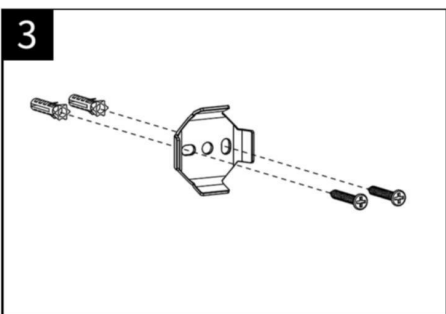

Outils utiles:

ACCESSOIRES DE SALLE DE BAINS

Notice d'installation

Dérouleur papier WC

Porte serviette

Cette notice d'installation convient à tous les accessoires de salle de bain de la gamme, y compris: Patère, Dérouleur papier WC, Petit porte-serviettes, Double porte-serviette, Brosse WC.