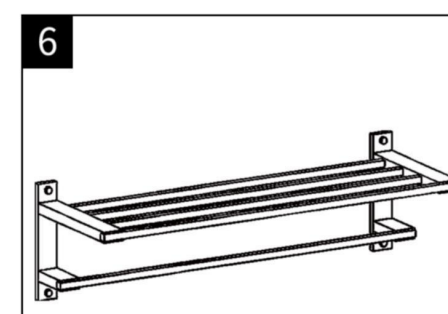

Outils utiles:

ACCESSOIRES DE SALLE DE BAINS

Notice d'installation

Dérouleur papier WC

Porte serviette

Cette notice d'installation convient à tous les accessoires de salle de bain de la gamme, y compris: Patère, Dérouleur papier WC, Petit porte-serviettes, Double porte-serviette, Brosse WC.