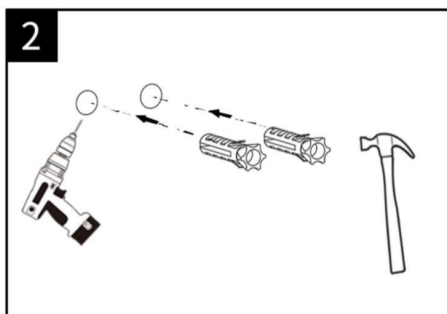

Outils utiles:

ACCESSOIRES DE SALLE DE BAINS

Notice d'installation

Dérouleur papier WC

Porte serviette

Cette notice d'installation convient à tous les accessoires de salle de bain de la gamme, y compris: Patère, Dérouleur papier WC, Petit porte-serviettes, Double porte-serviette, Brosse WC.