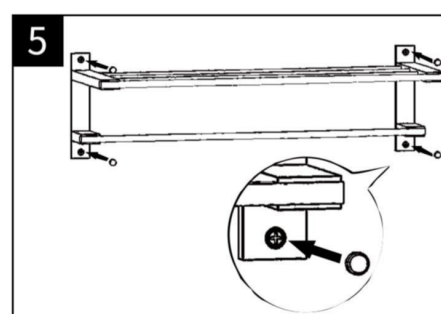

Outils utiles:

ACCESSOIRES DE SALLE DE BAINS

Notice d'installation

Dérouleur papier WC

Porte serviette

Cette notice d'installation convient à tous les accessoires de salle de bain de la gamme, y compris: Patère, Dérouleur papier WC, Petit porte-serviettes, Double porte-serviette, Brosse WC.