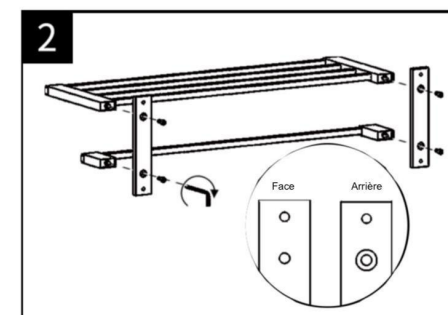

Outils utiles:

ACCESSOIRES DE SALLE DE BAINS

Notice d'installation

Dérouleur papier WC

Porte serviette

Cette notice d'installation convient à tous les accessoires de salle de bain de la gamme, y compris: Patère, Dérouleur papier WC, Petit porte-serviettes, Double porte-serviette, Brosse WC.