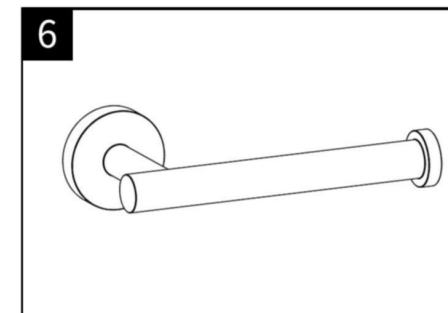

Outils utiles:

ACCESSOIRES DE SALLE DE BAINS

Notice d'installation

Dérouleur papier WC

Porte serviette

Cette notice d'installation convient à tous les accessoires de salle de bain de la gamme, y compris: Patère, Dérouleur papier WC, Petit porte-serviettes, Double porte-serviette, Brosse WC.