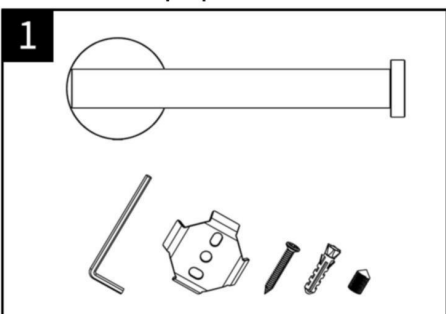

Outils utiles:

ACCESSOIRES DE SALLE DE BAINS

Notice d'installation

Dérouleur papier WC

Porte serviette

Cette notice d'installation convient à tous les accessoires de salle de bain de la gamme, y compris: Patère, Dérouleur papier WC, Petit porte-serviettes, Double porte-serviette, Brosse WC.