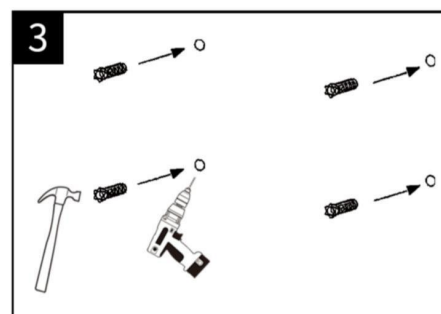

Outils utiles:

ACCESSOIRES DE SALLE DE BAINS

Notice d'installation

Dérouleur papier WC

Porte serviette

Cette notice d'installation convient à tous les accessoires de salle de bain de la gamme, y compris: Patère, Dérouleur papier WC, Petit porte-serviettes, Double porte-serviette, Brosse WC.