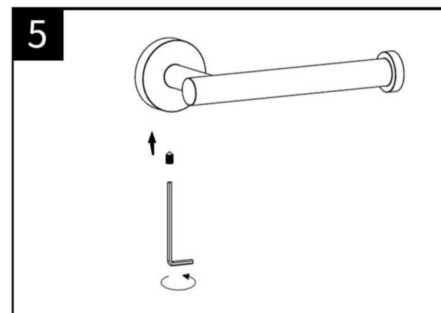

Outils utiles:

ACCESSOIRES DE SALLE DE BAINS

Notice d'installation

Dérouleur papier WC

Porte serviette

Cette notice d'installation convient à tous les accessoires de salle de bain de la gamme, y compris: Patère, Dérouleur papier WC, Petit porte-serviettes, Double porte-serviette, Brosse WC.