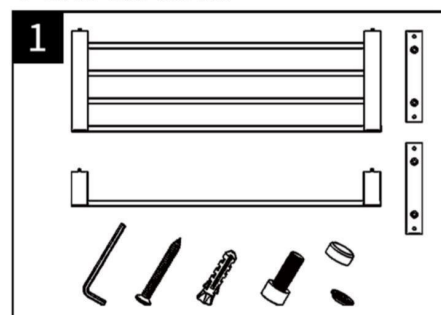

Outils utiles:

ACCESSOIRES DE SALLE DE BAINS

Notice d'installation

Dérouleur papier WC

Porte serviette

Cette notice d'installation convient à tous les accessoires de salle de bain de la gamme, y compris: Patère, Dérouleur papier WC, Petit porte-serviettes, Double porte-serviette, Brosse WC.