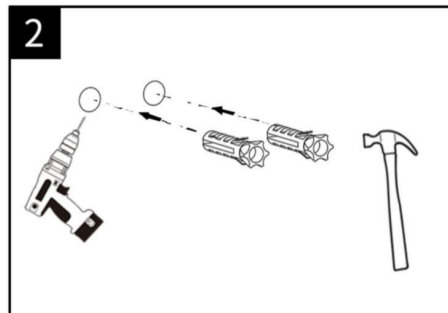

Outils utiles:

ACCESSOIRES DE SALLE DE BAINS

Notice d'installation

Dérouleur papier WC

Porte serviette

Cette notice d'installation convient à tous les accessoires de salle de bain de la gamme, y compris: Patère, Dérouleur papier WC, Petit porte-serviettes, Double porte-serviette, Brosse WC.