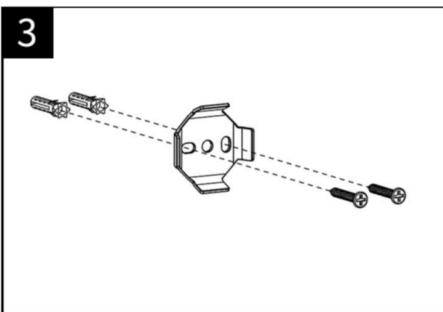

Outils utiles:

ACCESSOIRES DE SALLE DE BAINS

Notice d'installation

Dérouleur papier WC

Porte serviette

Cette notice d'installation convient à tous les accessoires de salle de bain de la gamme, y compris: Patère, Dérouleur papier WC, Petit porte-serviettes, Double porte-serviette, Brosse WC.