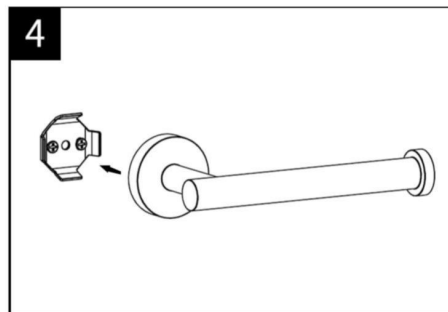

Outils utiles:

ACCESSOIRES DE SALLE DE BAINS

Notice d'installation

Dérouleur papier WC

Porte serviette

Cette notice d'installation convient à tous les accessoires de salle de bain de la gamme, y compris: Patère, Dérouleur papier WC, Petit porte-serviettes, Double porte-serviette, Brosse WC.