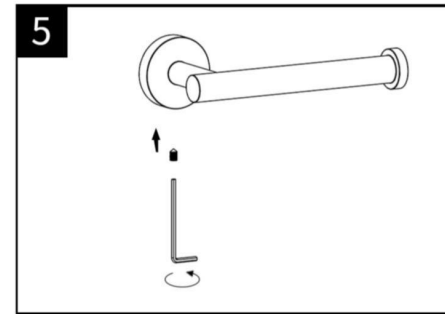

Outils utiles:

ACCESSOIRES DE SALLE DE BAINS

Notice d'installation

Dérouleur papier WC

Porte serviette

Cette notice d'installation convient à tous les accessoires de salle de bain de la gamme, y compris: Patère, Dérouleur papier WC, Petit porte-serviettes, Double porte-serviette, Brosse WC.