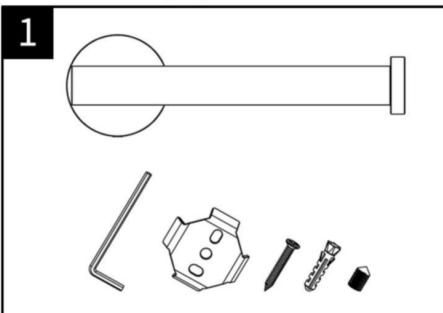

Outils utiles:

ACCESSOIRES DE SALLE DE BAINS

Notice d'installation

Dérouleur papier WC

Porte serviette

Cette notice d'installation convient à tous les accessoires de salle de bain de la gamme, y compris: Patère, Dérouleur papier WC, Petit porte-serviettes, Double porte-serviette, Brosse WC.