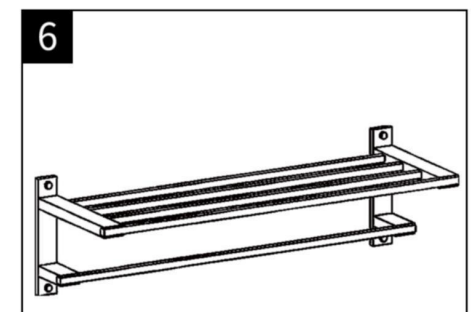

Outils utiles:

ACCESSOIRES DE SALLE DE BAINS

Notice d'installation

Dérouleur papier WC

Porte serviette

Cette notice d'installation convient à tous les accessoires de salle de bain de la gamme, y compris: Patère, Dérouleur papier WC, Petit porte-serviettes, Double porte-serviette, Brosse WC.