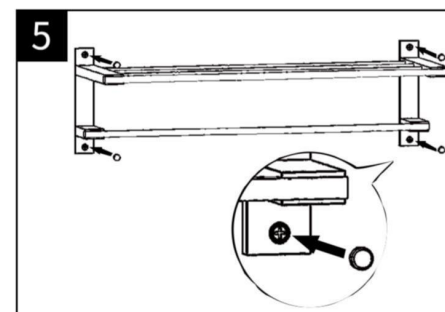

Outils utiles:

ACCESSOIRES DE SALLE DE BAINS

Notice d'installation

Dérouleur papier WC

Porte serviette

Cette notice d'installation convient à tous les accessoires de salle de bain de la gamme, y compris: Patère, Dérouleur papier WC, Petit porte-serviettes, Double porte-serviette, Brosse WC.