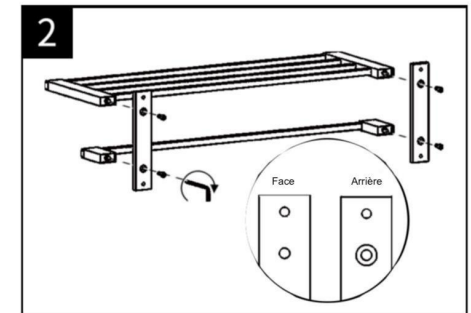

Outils utiles:

ACCESSOIRES DE SALLE DE BAINS

Notice d'installation

Dérouleur papier WC

Porte serviette

Cette notice d'installation convient à tous les accessoires de salle de bain de la gamme, y compris: Patère, Dérouleur papier WC, Petit porte-serviettes, Double porte-serviette, Brosse WC.