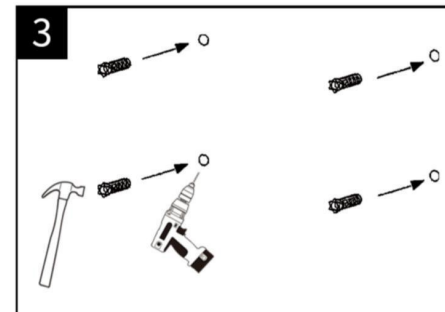

Outils utiles:

ACCESSOIRES DE SALLE DE BAINS

Notice d'installation

Dérouleur papier WC

Porte serviette

Cette notice d'installation convient à tous les accessoires de salle de bain de la gamme, y compris: Patère, Dérouleur papier WC, Petit porte-serviettes, Double porte-serviette, Brosse WC.