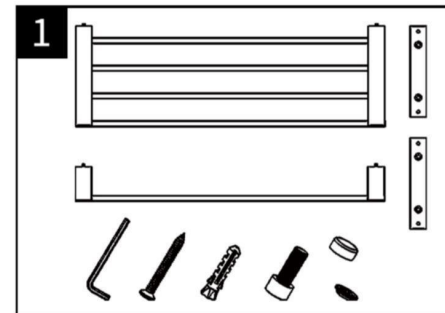

Outils utiles:

ACCESSOIRES DE SALLE DE BAINS

Notice d'installation

Dérouleur papier WC

Porte serviette

Cette notice d'installation convient à tous les accessoires de salle de bain de la gamme, y compris: Patère, Dérouleur papier WC, Petit porte-serviettes, Double porte-serviette, Brosse WC.