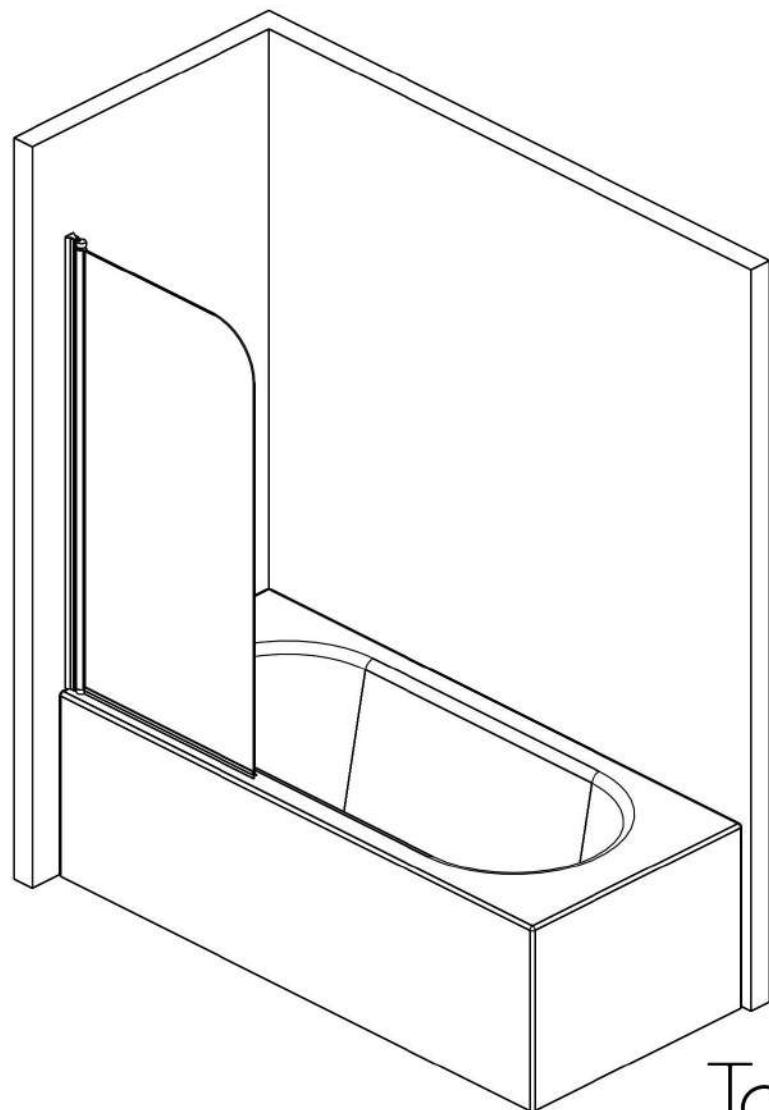

# Pare-baignoire pivotant

## Plia atelier 90 cm

TOTS

	Produits	Quantité		Produits	Quantité
1	Verre	1	6	Cheville	3
2	Profilé mural	1	7	Vis à tête bombée	3
3	Cache	1	8	Vis à tête ronde	3
4	Joint d'étanchéité	1			
5	Cache vis	3			