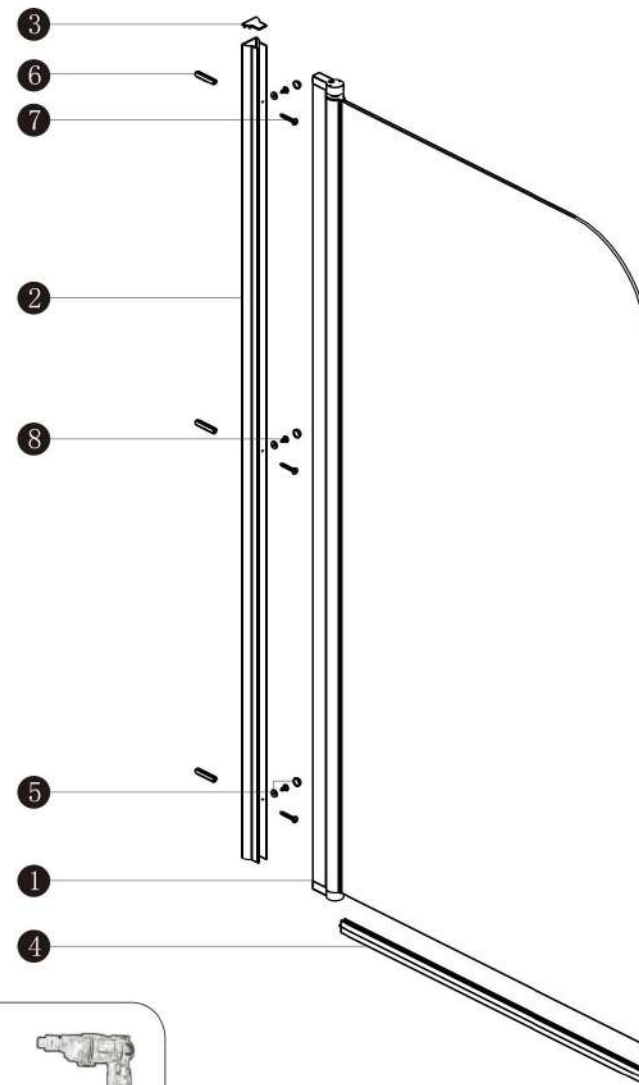

# Pare-baignoire pivotant

## Plia atelier 90 cm

TOTS

	Produits	Quantité		Produits	Quantité
1	Verre	1	6	Cheville	3
2	Profilé mural	1	7	Vis à tête bombée	3
3	Cache	1	8	Vis à tête ronde	3
4	Joint d'étanchéité	1			
5	Cache vis	3			