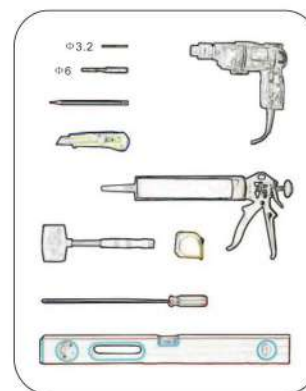

# Pare-baignoire pivotant

## Plia atelier 90 cm

TOTS

	Produits	Quantité		Produits	Quantité
1	Verre	1	6	Cheville	3
2	Profilé mural	1	7	Vis à tête bombée	3
3	Cache	1	8	Vis à tête ronde	3
4	Joint d'étanchéité	1			
5	Cache vis	3			