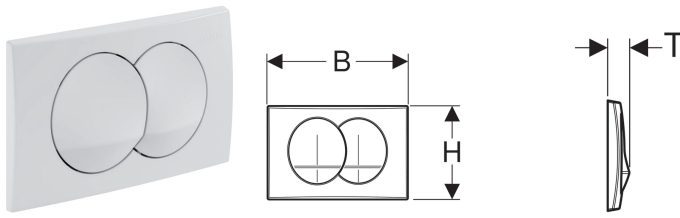

Plaque de déclenchement Geberit Delta20 pour rinçage double touche

Exemple d'image

Utilisation

- Pour le déclenchement du rinçage des réservoirs à encastrer Geberit Delta

Caractéristiques techniques

Force de déclenchement | < 20 N

Caractéristiques

- Déclenchement frontal

Contenu de la livraison

- Cadre de fixation
- 2 tiges de déclenchement
- Matériel de fixation

N° de réf.	Couleur / surface	Matériau	B	H	T
115.100.11.1	Blanc alpin	Matière synthétique	24.6 cm	16.4 cm	3.1 cm
115.100.21.1	Chromé brillant	Matière synthétique	24.6 cm	16.4 cm	3.1 cm
115.100.46.1	Chromé mat	Matière synthétique	24.6 cm	16.4 cm	3.1 cm

Accessoires

- Kit de rallonge Geberit pour réservoirs à encastrer Delta et Twinline