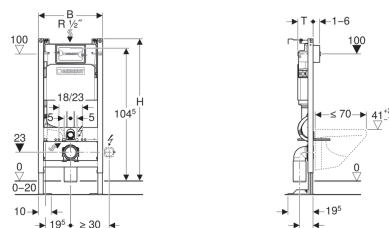

## Bâti-support Geberit Duofix pour WC suspendu, 112 cm, avec réservoir à encastrer Delta 12 cm, autoportant

Exemple d'image

### Utilisation

- Pour la construction en cloison sèche
- Pour montage dans parois en applique à hauteur de local ou partielle
- Pour montage sur parois d'installation à hauteur du local
- Pour montage dans des parois de cloison sèche monocoque
- Pour WC suspendus avec dimensions de raccordement selon EN 33:2011
- Pour WC suspendus rallongé jusqu'à 70 cm
- Pour rinçage simple touche, double touche ou interrompable
- Pour hauteur de chape de 0-20 cm

### Contenu de la livraison

- Robinet équerre R 1/2", compatible MF, avec anneau adaptateur
- Boîtier de réservation pour trappe de visite, en mousse de polystyrène
- 2 boulons d'écartement
- 2 fixations murales
- Kit de raccordement pour WC, ø 90 mm
- Coude de raccordement 90° en PVC, ø 90 / 100 mm
- 2 bouchons de protection
- 2 tiges filetées M12
- Matériel de fixation

N° de réf.	B	H	T
457.565.00.2	50 cm	112 cm	12 cm