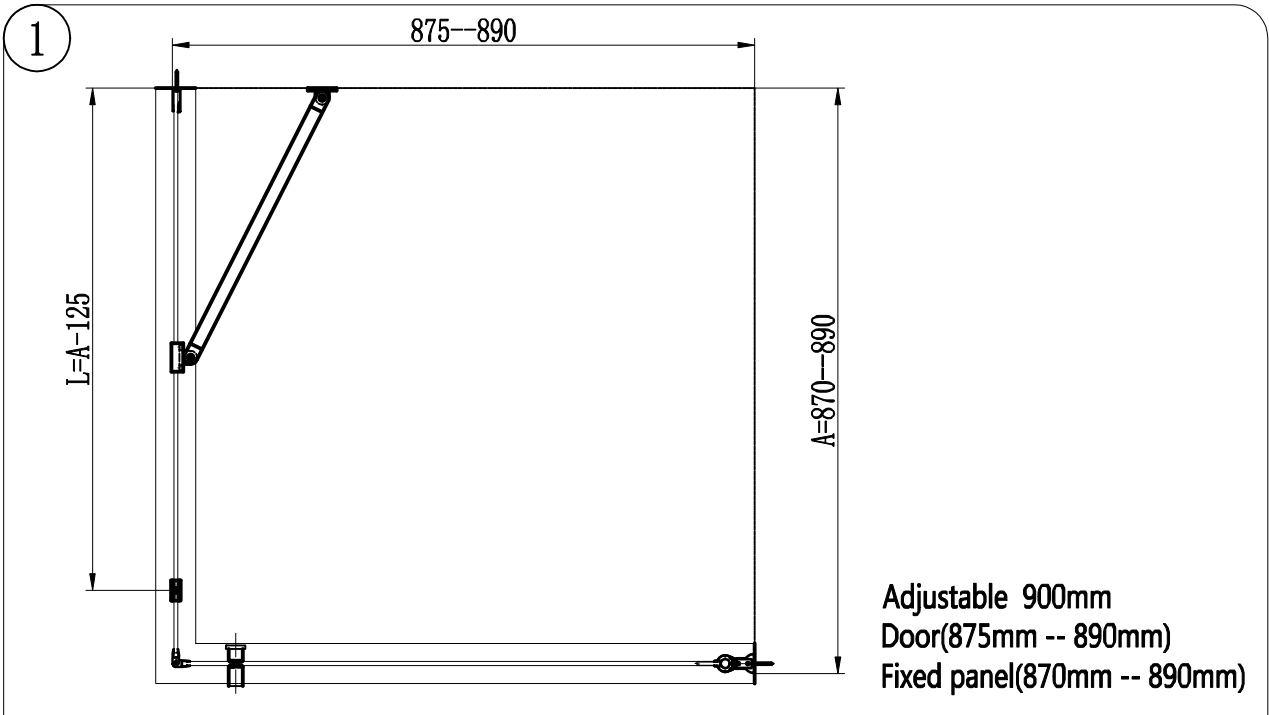

PAROI ANGLE FRESCO

Outils

Ø6

3.0mm

Code	Description	Photos	QTY	Code	Description	Photos	QTY
①	Bande d'étanchéité		1	⑨	Poignée		1
②	Canal en U		1	⑩	Profil mural pour pivot		1
③	Barre de support		1	⑪	Capuchon de profilé mural		1
④	Verre fixe		1	⑫	Vis ST4*45		8
⑤	Bande magnétique		1	⑬	Prise murale		11
⑥	Clip de sol		1	⑭	Vis ST4*30		3
⑦	Bande inférieure étanche		1	⑮	Bouchon à vis		3
⑧	Verre déplacé		1	⑯	Vis ST4*12		3