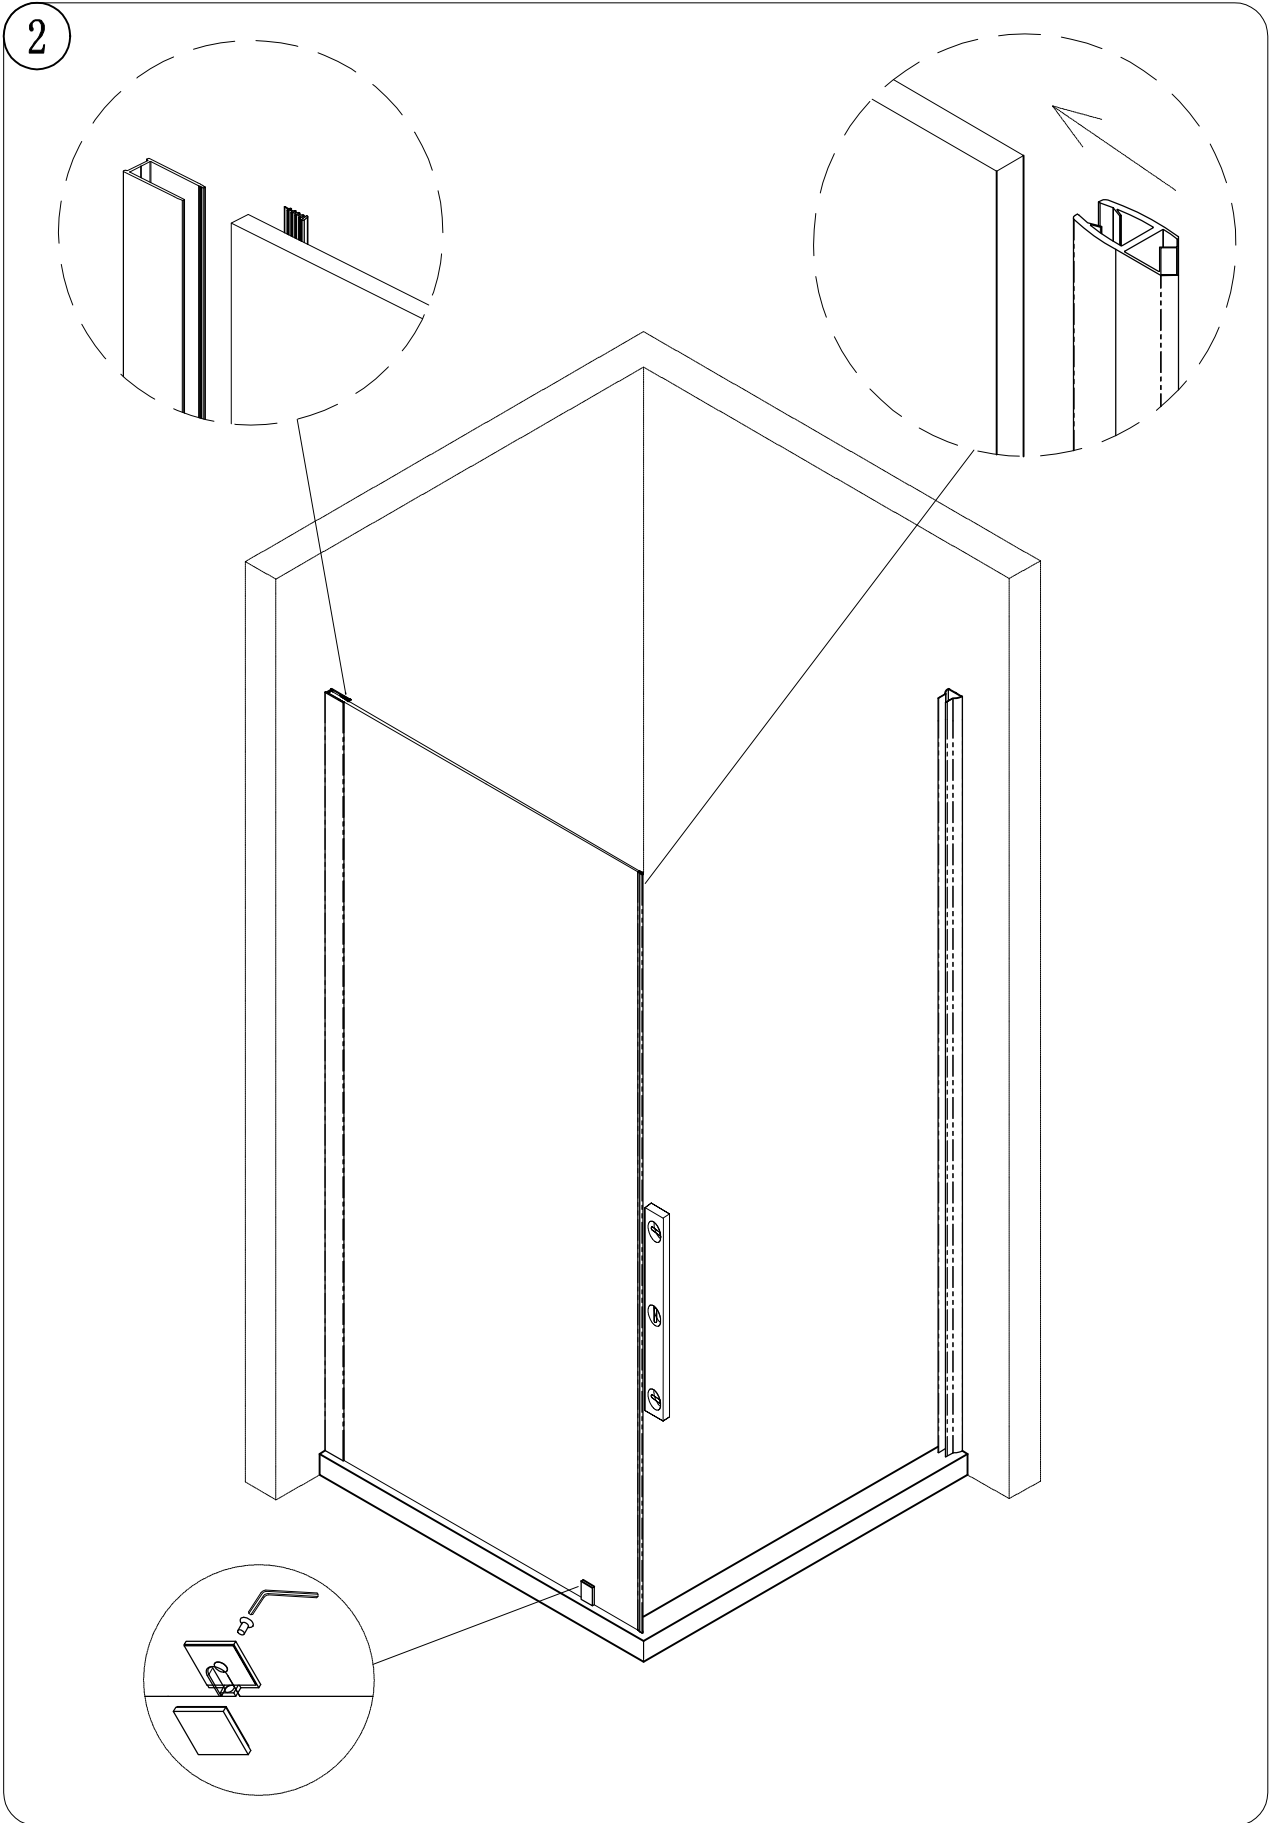

PAROI ANGLE FRESCO

Outils

Ø6

3.0mm

Code	Description	Photos	QTY	Code	Description	Photos	QTY
①	Bande d'étanchéité		1	⑨	Poignée		1
②	Canal en U		1	⑩	Profil mural pour pivot		1
③	Barre de support		1	⑪	Capuchon de profilé mural		1
④	Verre fixe		1	⑫	Vis ST4*45		8
⑤	Bande magnétique		1	⑬	Prise murale		11
⑥	Clip de sol		1	⑭	Vis ST4*30		3
⑦	Bande inférieure étanche		1	⑮	Bouchon à vis		3
⑧	Verre déplacé		1	⑯	Vis ST4*12		3