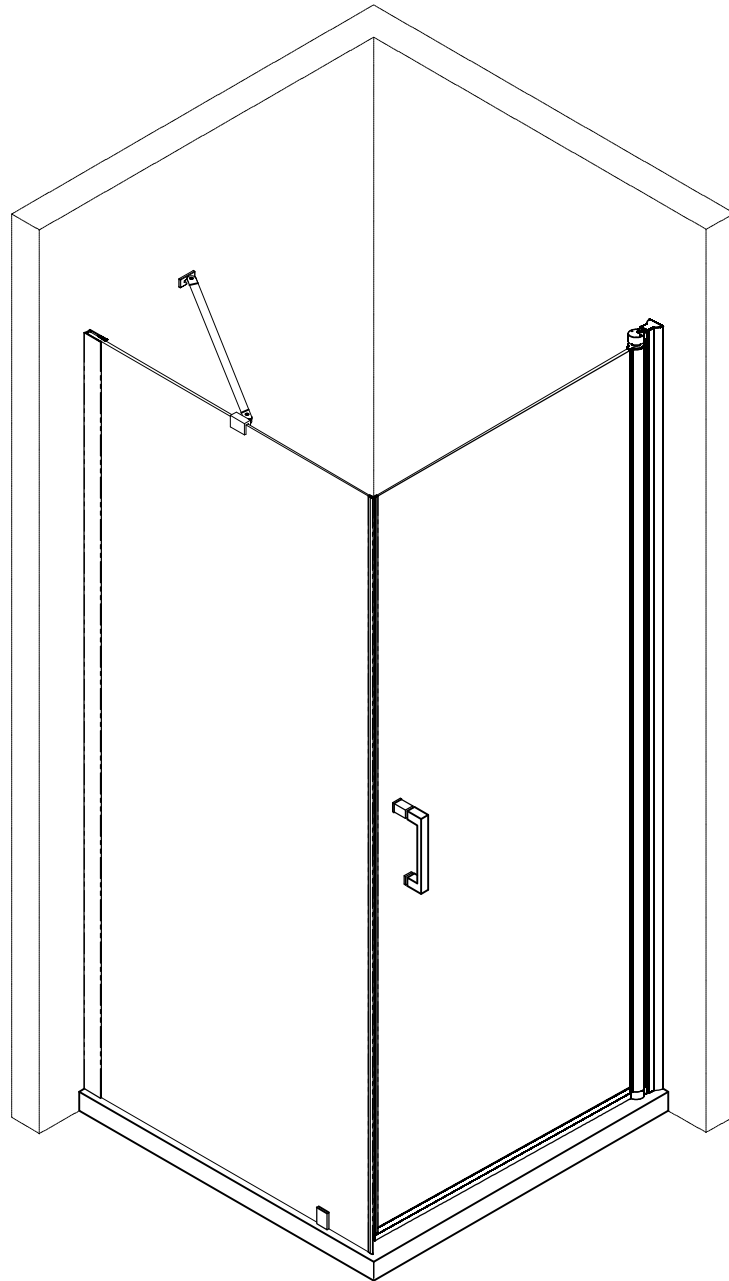

PAROI ANGLE FRESCO

Outils

Ø6

3.0mm

Code	Description	Photos	QTY	Code	Description	Photos	QTY
①	Bande d'étanchéité		1	⑨	Poignée		1
②	Canal en U		1	⑩	Profil mural pour pivot		1
③	Barre de support		1	⑪	Capuchon de profilé mural		1
④	Verre fixe		1	⑫	Vis ST4*45		8
⑤	Bande magnétique		1	⑬	Prise murale		11
⑥	Clip de sol		1	⑭	Vis ST4*30		3
⑦	Bande inférieure étanche		1	⑮	Bouchon à vis		3
⑧	Verre déplacé		1	⑯	Vis ST4*12		3