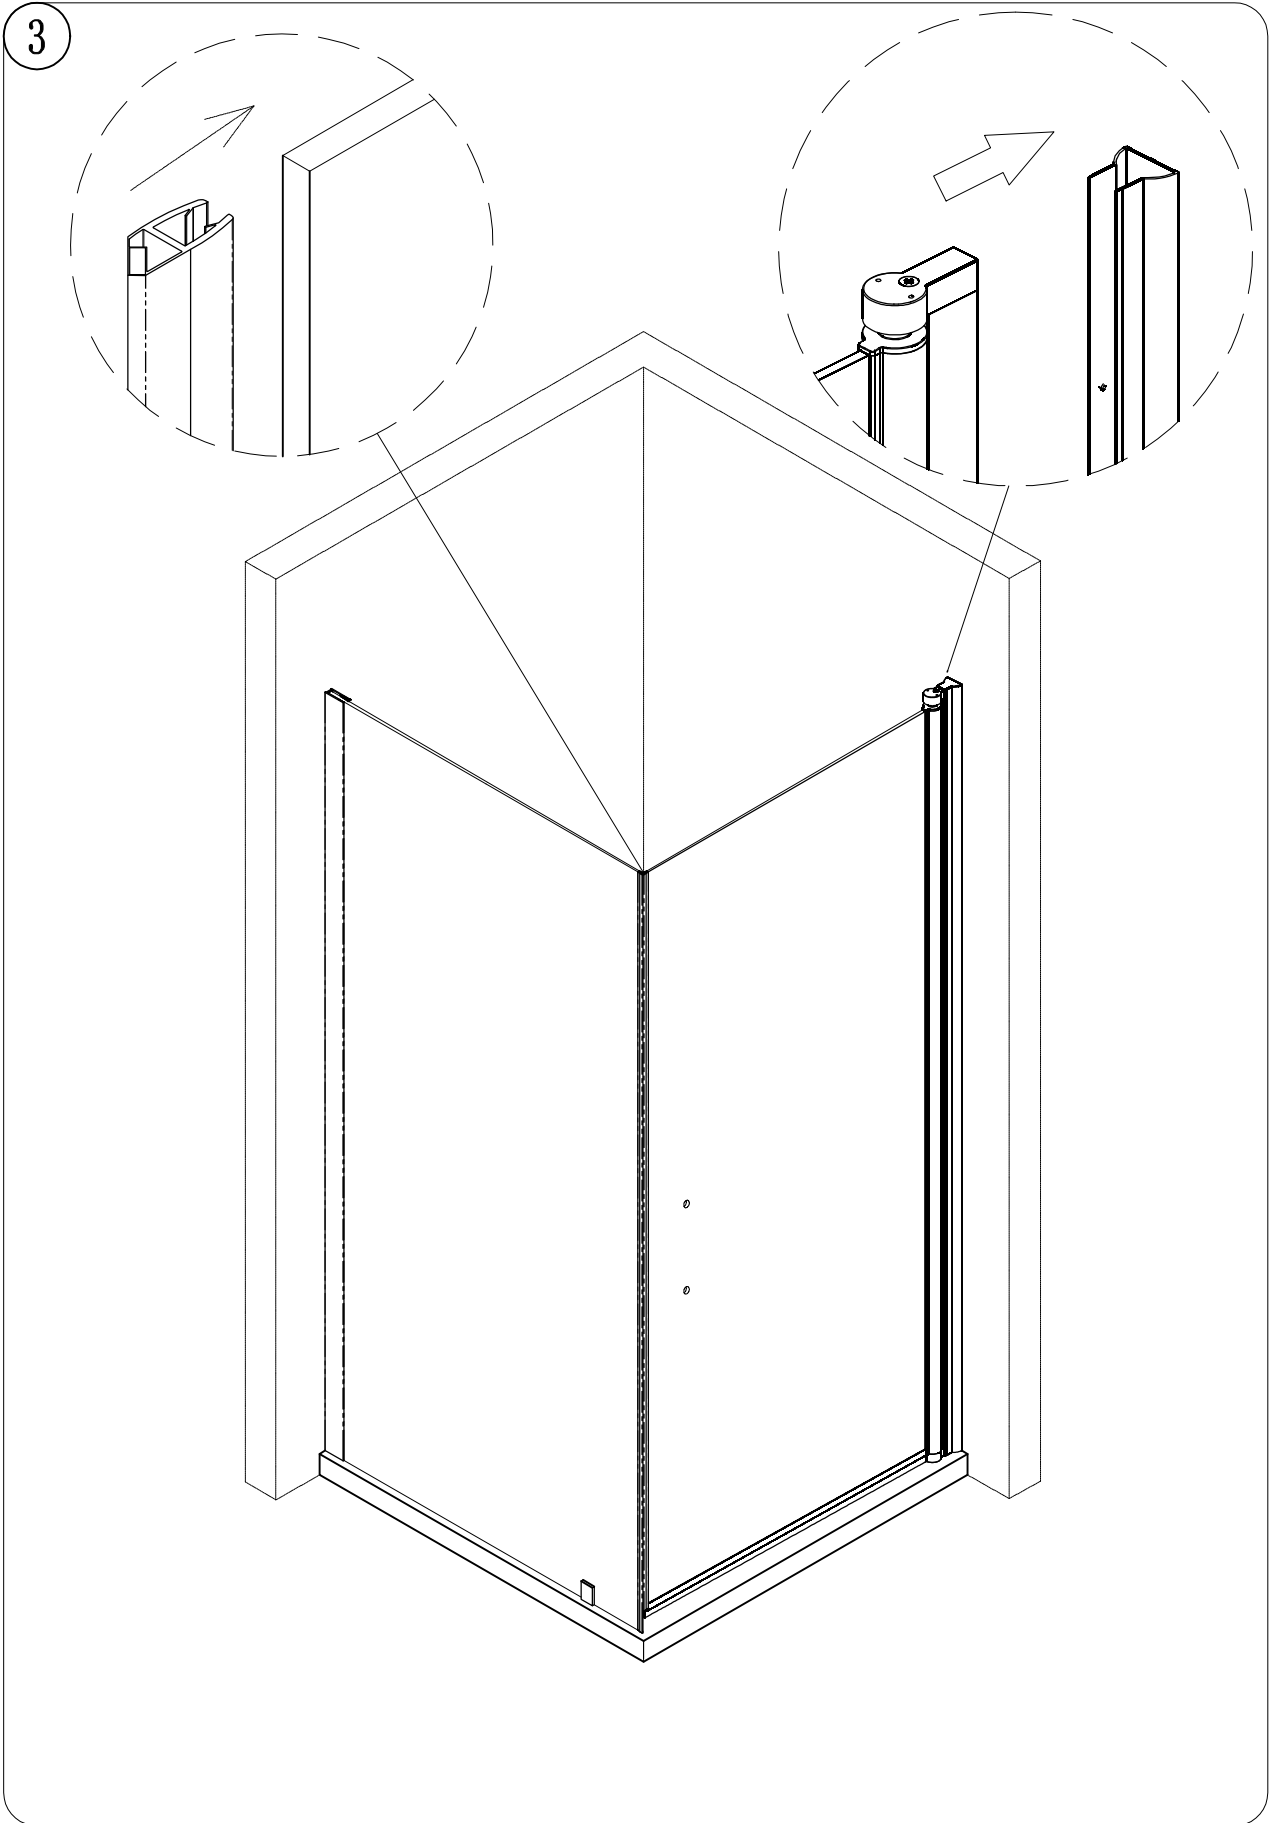

PAROI ANGLE FRESCO

Outils

Ø6

3.0mm

Code	Description	Photos	QTY	Code	Description	Photos	QTY
①	Bande d'étanchéité		1	⑨	Poignée		1
②	Canal en U		1	⑩	Profil mural pour pivot		1
③	Barre de support		1	⑪	Capuchon de profilé mural		1
④	Verre fixe		1	⑫	Vis ST4*45		8
⑤	Bande magnétique		1	⑬	Prise murale		11
⑥	Clip de sol		1	⑭	Vis ST4*30		3
⑦	Bande inférieure étanche		1	⑮	Bouchon à vis		3
⑧	Verre déplacé		1	⑯	Vis ST4*12		3