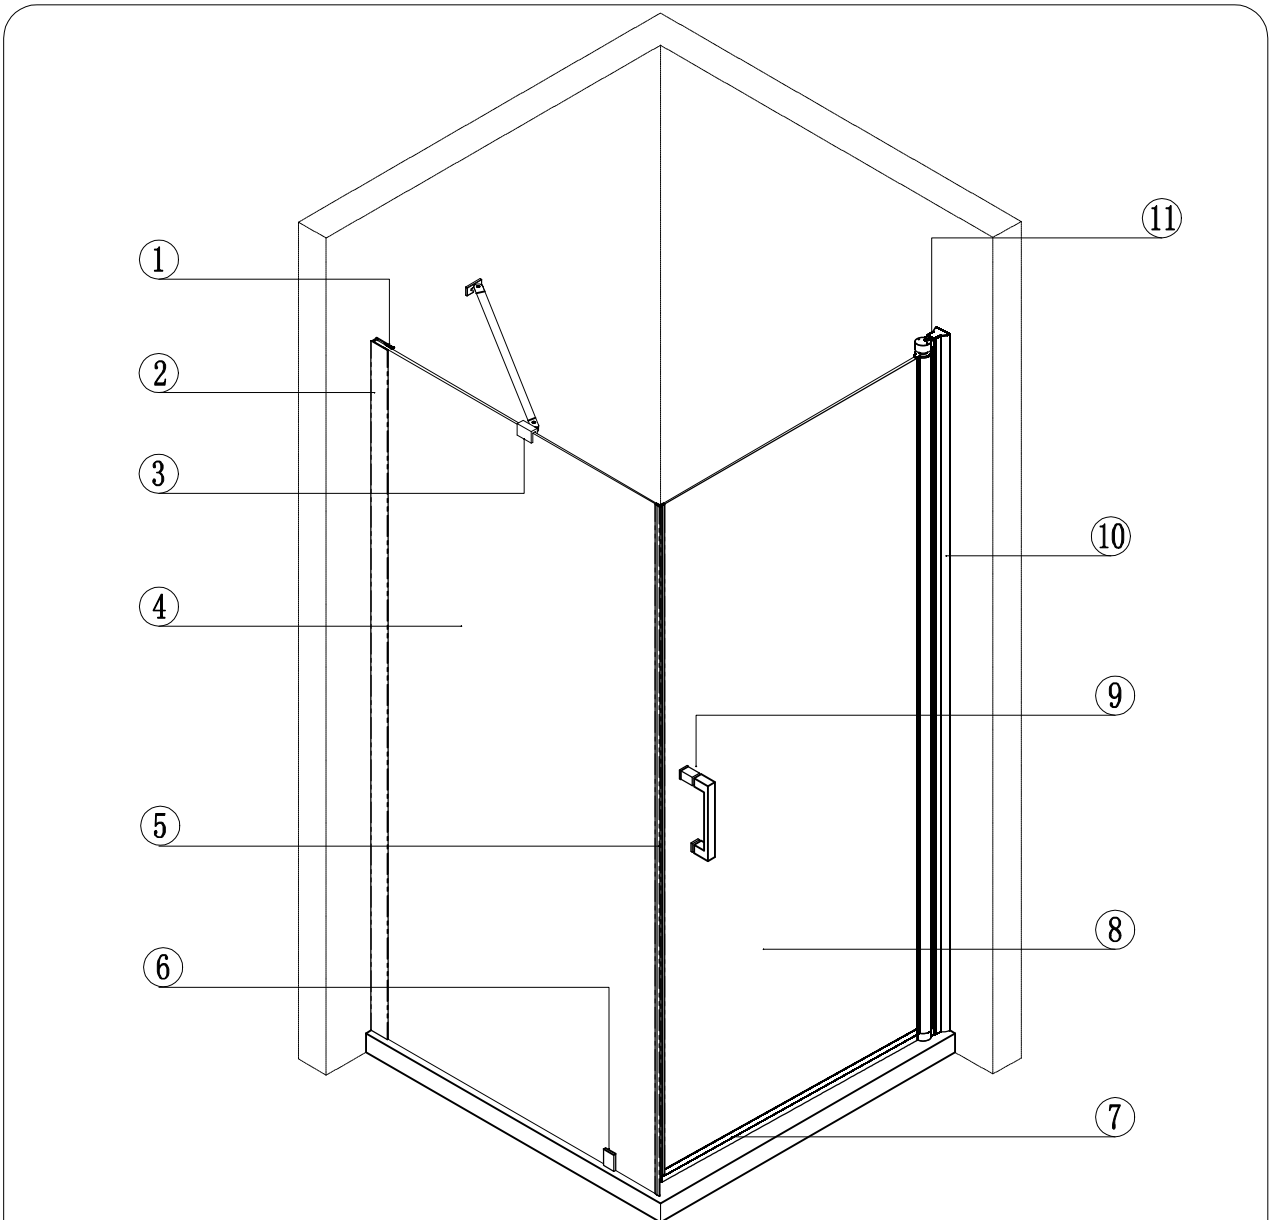

PAROI ANGLE FRESCO

Outils

Ø6

3.0mm

Code	Description	Photos	QTY	Code	Description	Photos	QTY
①	Bande d'étanchéité		1	⑨	Poignée		1
②	Canal en U		1	⑩	Profil mural pour pivot		1
③	Barre de support		1	⑪	Capuchon de profilé mural		1
④	Verre fixe		1	⑫	Vis ST4*45		8
⑤	Bande magnétique		1	⑬	Prise murale		11
⑥	Clip de sol		1	⑭	Vis ST4*30		3
⑦	Bande inférieure étanche		1	⑮	Bouchon à vis		3
⑧	Verre déplacé		1	⑯	Vis ST4*12		3