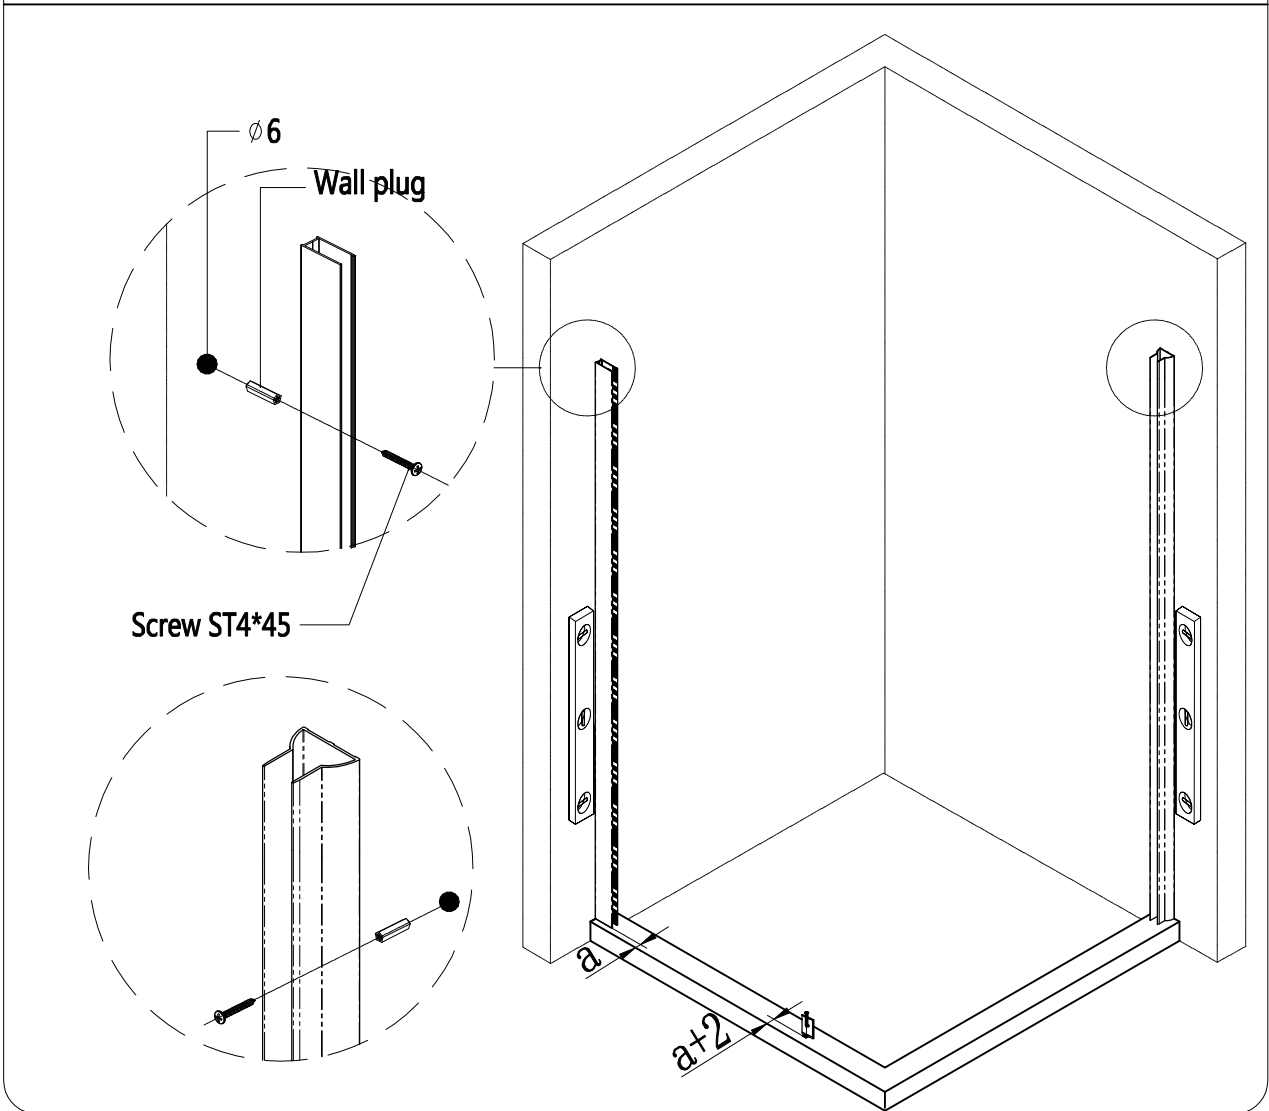

PAROI ANGLE FRESCO

Outils

Ø6

3.0mm

Code	Description	Photos	QTY	Code	Description	Photos	QTY
①	Bande d'étanchéité		1	⑨	Poignée		1
②	Canal en U		1	⑩	Profil mural pour pivot		1
③	Barre de support		1	⑪	Capuchon de profilé mural		1
④	Verre fixe		1	⑫	Vis ST4*45		8
⑤	Bande magnétique		1	⑬	Prise murale		11
⑥	Clip de sol		1	⑭	Vis ST4*30		3
⑦	Bande inférieure étanche		1	⑮	Bouchon à vis		3
⑧	Verre déplacé		1	⑯	Vis ST4*12		3