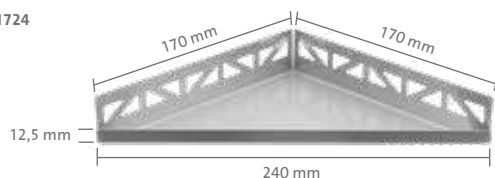

Tablettes à carreler en acier inoxydable pour la douche, le bain et les pièces de vie

- Informations relatives au produit -

TI-SHELF DRG

TS-DRG 1724

TS-DRG 2738

DURAL SAS

4, Avenue de France

F – 91300 Massy