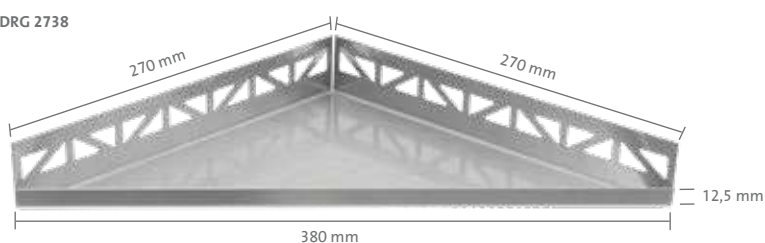

Tablettes à carreler en acier inoxydable pour la douche, le bain et les pièces de vie

- Informations relatives au produit -

TI-SHELF DRG

TS-DRG 1724

TS-DRG 2738

DURAL SAS

4, Avenue de France

F – 91300 Massy