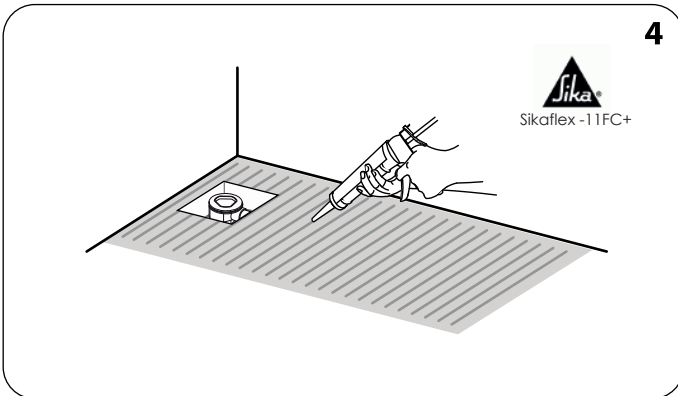

GUÍA DE INSTALACIÓN DE PLATOS DE DUCHA / SHOWER TRAYS INSTALLATION GUIDE / GUIDE D'INSTALLATION RECEVEURS DE DOUCHE / INSTALLATIONSANLEITUNG DUSCHWANNEN / GUIDA ALLA INSTALLAZIONE DI PIATTI DI DOCCIA

MEDIDAS PLATOS DE DUCHA / TECHNICAL DATA / FICHE TECHNIQUE / TECHNISCHE DATEN / DATI TECNICI