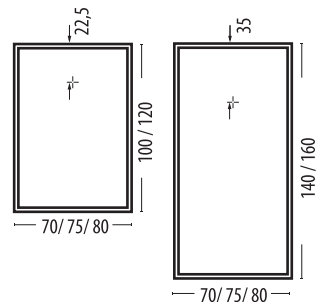

GUÍA DE INSTALACIÓN DE PLATOS DE DUCHA / SHOWER TRAYS INSTALLATION GUIDE / GUIDE D'INSTALLATION RECEVEURS DE DOUCHE / INSTALLATIONSANLEITUNG DUSCHWANNEN / GUIDA ALLA INSTALLAZIONE DI PIATTI DI DOCCIA

MEDIDAS PLATOS DE DUCHA / TECHNICAL DATA / FICHE TECHNIQUE / TECHNISCHE DATEN / DATI TECNICI

ARES

ANDROMEDA

MALENKE ANGULAR

MALENKE SQUARE COVER

MALENKE ANGULAR COVER

MALENKE SQUARE

ATENEA

OLIMPIA