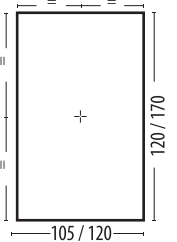

COLISEO STONE COVER