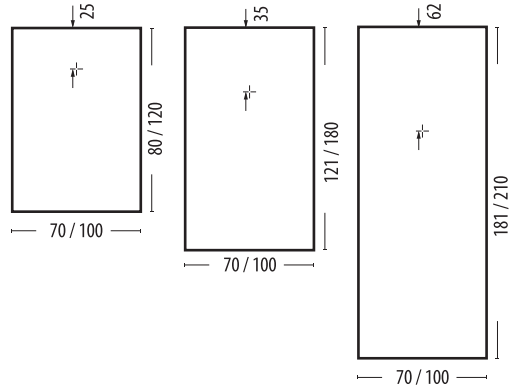

CENTURIA SLATE