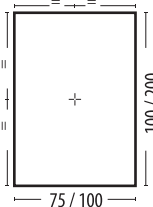

COLISEO STONE