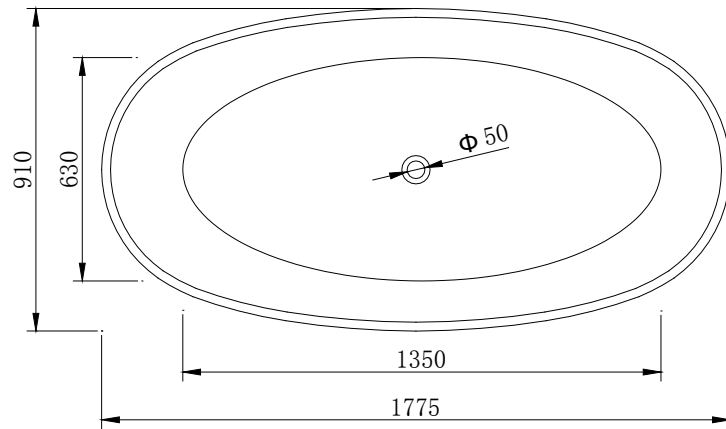

Size : 1775x910x545 mm

N. W.: 170 KG
 G. W.: 247 KG
 VOL: 358 L
 Unit: mm