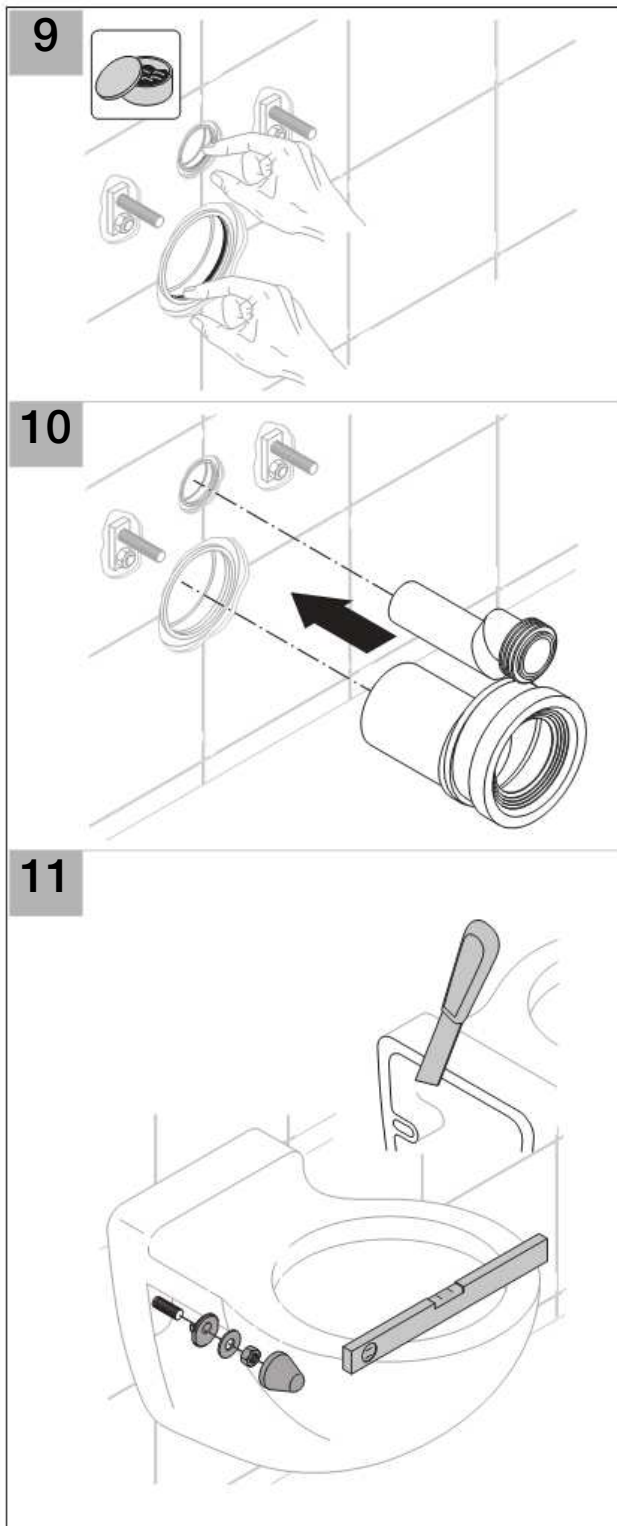

Installation

D15121-002&BDC © 01-2007

Installation

Geberit International AG
 Schachenstrasse 77
 CH-8645 Jona
www.geberit.com
dokumentation@geberit.com