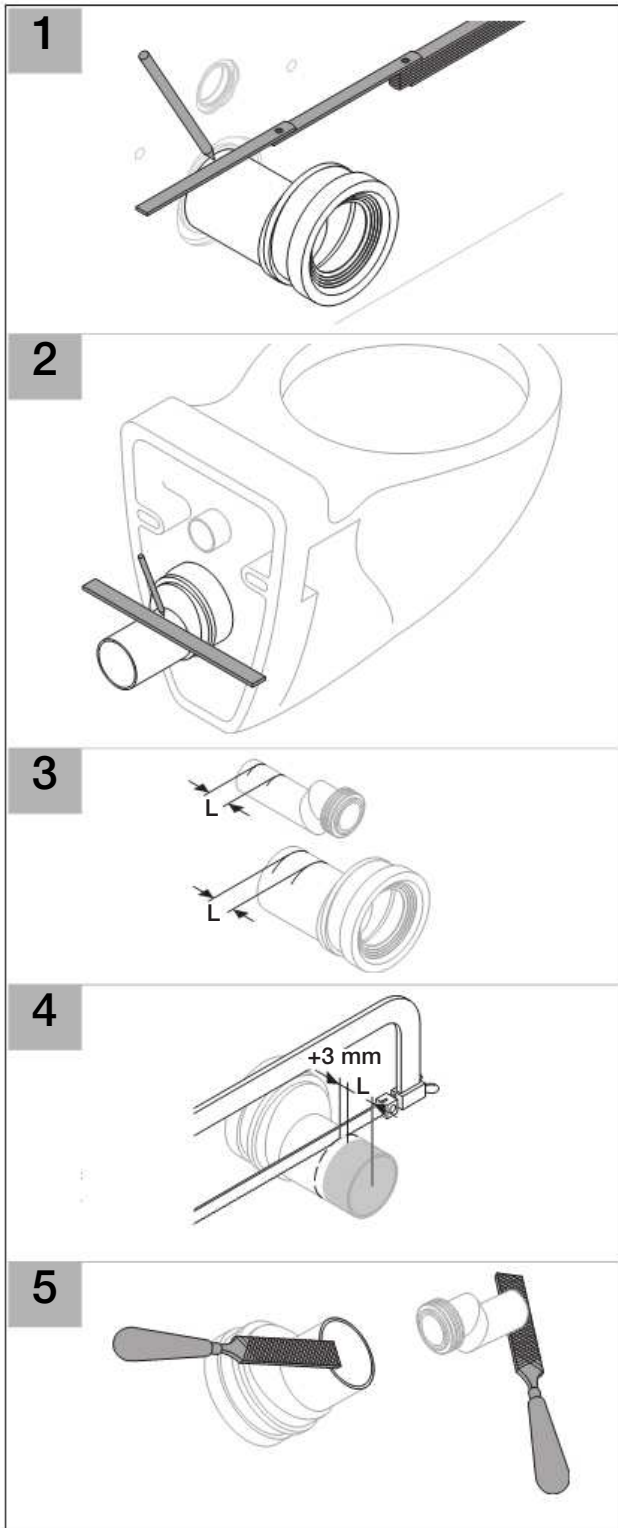

Installation

D15121-002&BDC © 01-2007

Installation

Geberit International AG
 Schachenstrasse 77
 CH-8645 Jona
www.geberit.com
dokumentation@geberit.com