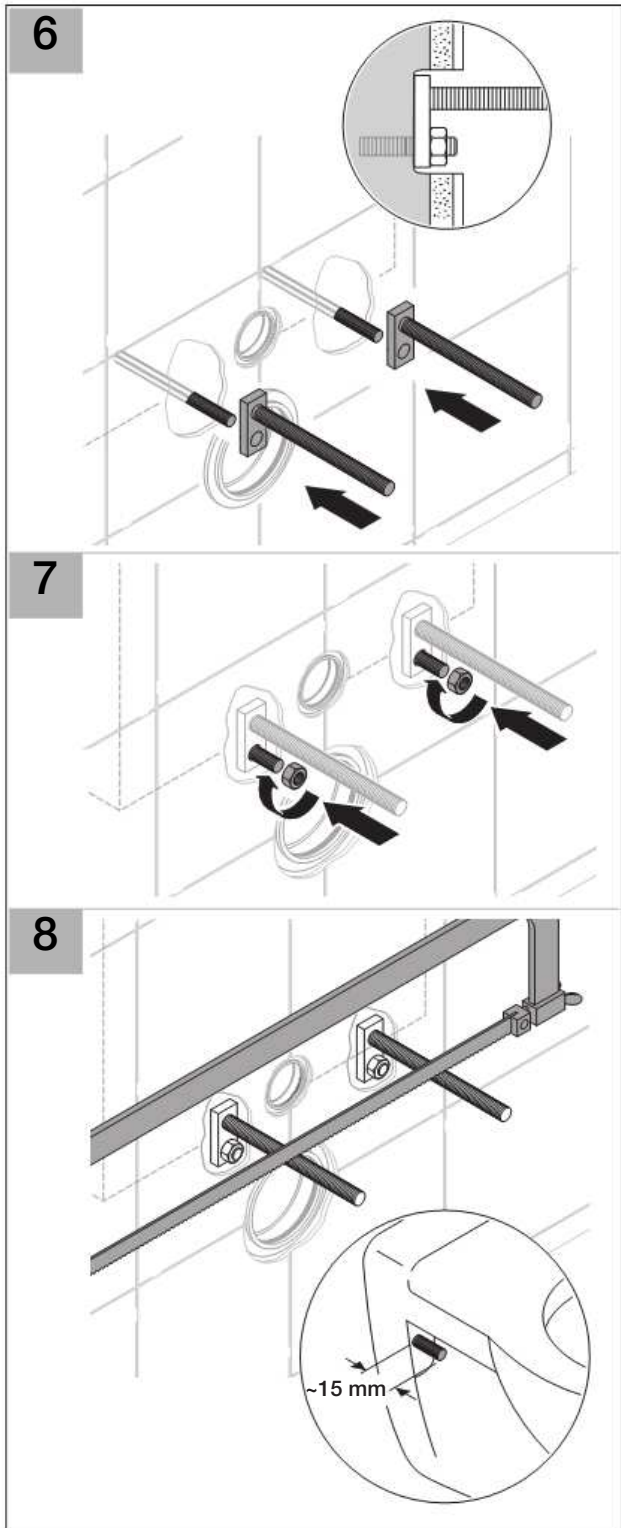

Installation

D15121-002&BDC © 01-2007

Installation

Geberit International AG
 Schachenstrasse 77
 CH-8645 Jona
www.geberit.com
dokumentation@geberit.com