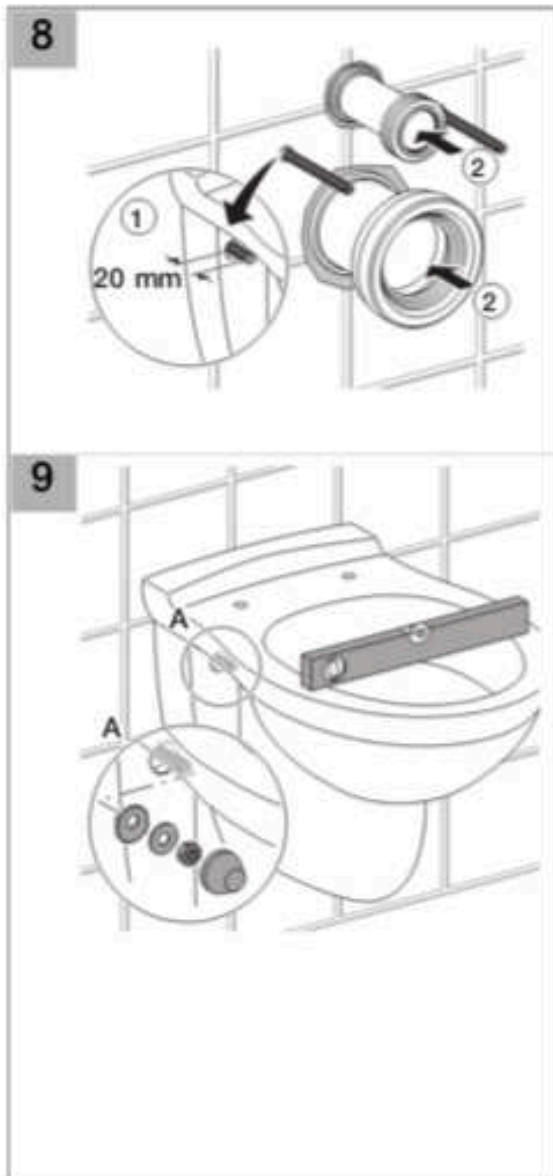

Installation

■ GEBERIT

Installation

Geberit International AG
 Schachenstrasse 77
 CH-8645 Jona
www.geberit.com
dokumentation@geberit.com

01 57 26 001 SEBC © 05-2007