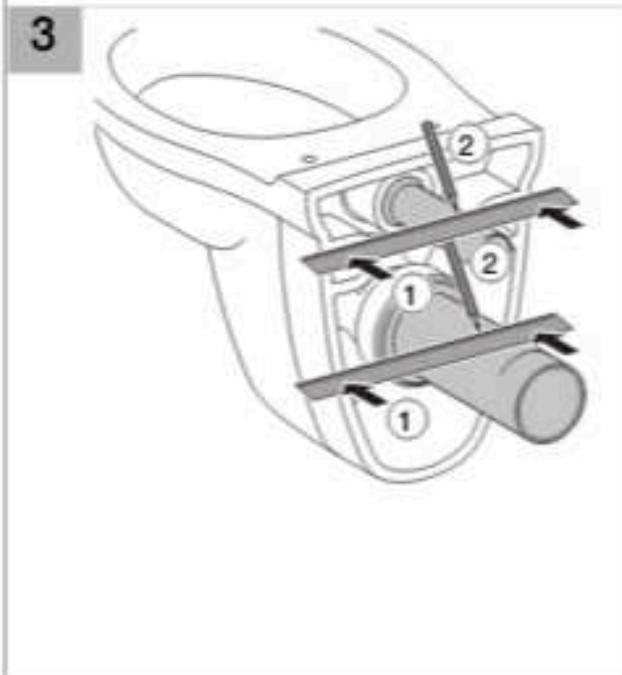

Installation

■ GEBERIT

Installation

Geberit International AG
 Schachenstrasse 77
 CH-8645 Jona
www.geberit.com
dokumentation@geberit.com

01 57 26 001 SEBC © 05-2007