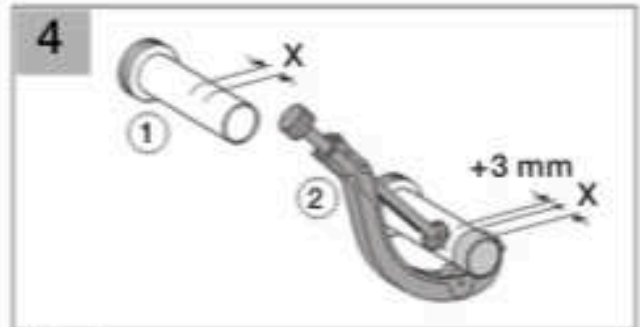

Installation

■ GEBERIT

Installation

Geberit International AG
 Schachenstrasse 77
 CH-8645 Jona
www.geberit.com
dokumentation@geberit.com

01 57 26 001 SEBC © 05-2007