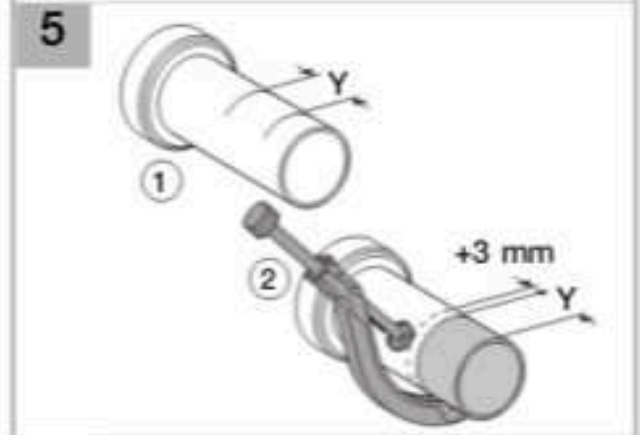

Installation

■ GEBERIT

Installation

Geberit International AG
 Schachenstrasse 77
 CH-8645 Jona
www.geberit.com
dokumentation@geberit.com

01 57 26 001 SEBC © 05-2007