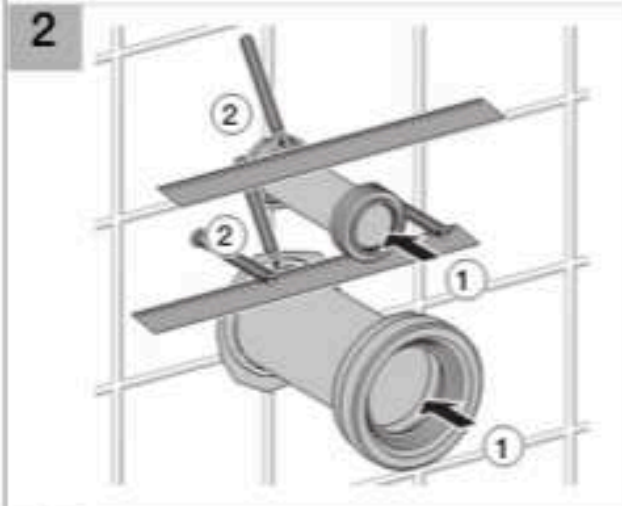

Installation

■ GEBERIT

Installation

Geberit International AG
 Schachenstrasse 77
 CH-8645 Jona
www.geberit.com
dokumentation@geberit.com

01 57 26 001 SEBC © 05-2007