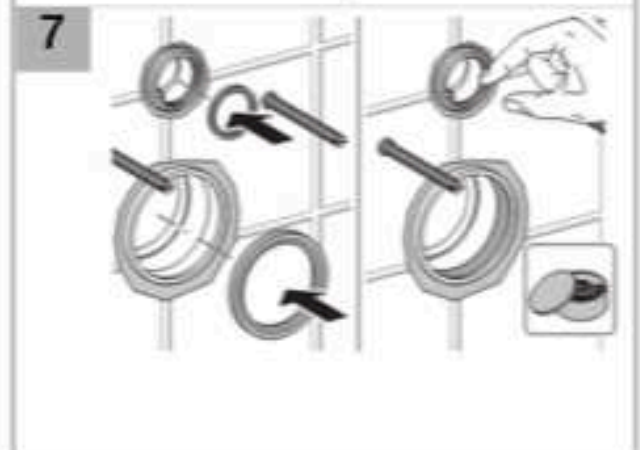

Installation

■ GEBERIT

Installation

Geberit International AG
 Schachenstrasse 77
 CH-8645 Jona
www.geberit.com
dokumentation@geberit.com

01 57 26 001 SEBC © 05-2007