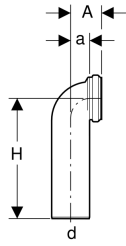

## Coude de raccordement 90° Geberit

### Utilisation

- Pour WC au sol à sortie horizontale et ouverte de  $\varnothing$  105 mm

### Contenu de la livraison

- Manchette en EPDM

### Caractéristiques techniques

Matériau

PP

N° de réf.	Surface / couleur	d, $\varnothing$	arc	A	a	H
152.610.11.1	Blanc alpin	110 mm	90 °	9 cm	7 cm	35 cm

Créé avec le catalogue produits en ligne Geberit - 04/07/2018