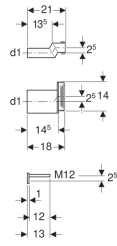

## Kit de raccordement Geberit pour WC suspendu, avec matériel de fixation, excentré

### Utilisation

- Pour WC suspendus
- Pour compenser les écarts de dimensions jusqu'à 25 mm
- Ne convient pas pour Geberit AquaClean 8000 / 8000plus
- Ne convient pas pour Geberit AquaClean Maira

### Contenu de la livraison

- Tube de chasse avec manchette, en PE-HD
- Manchon de raccordement avec manchette, en PE-HD
- 2 cache-boulons
- Matériel de fixation

### Caractéristiques techniques

Matériau

PE-HD

N° de réf.	d, ø	d1, ø
405.116.00.1	90 mm	45 mm

Créé avec le catalogue produits en ligne Geberit - 04/07/2018