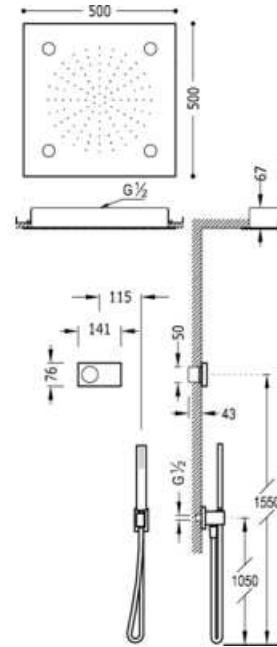

Kit de douche thermostatique électronique et encastré SHOWER TECHNOLOGY CHROMOTHERAPY;
 · Centrale thermostatique électronique incluse (2 voies). · Douche de tête
 anticalcaire 500x500mm. (299.962.01). · Coude mural (207.182.01). · Douchette
 anticalcaire (202.639.01). · Flexible satin (91.34.609.15).: finition chrome

Douche
 Robinet électronique
 Encastrée

CRO 09286562