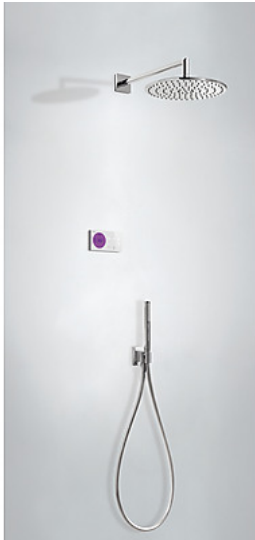

Kit de douche thermostatique électronique et encastré SHOWER TECHNOLOGY; · Centrale thermostatique électronique incluse (2 voies). · Douche fixe de Ø 300 mm. à rotule. Matière Laiton (1.34.137.30). · Coude mural (207.182.01). · Douchette anticalcaire (034.116.01). · Flexible satin (91.34.609.15).: finition chrome

Douche
 Robinet électronique
 Encastrée

CRO 09286558