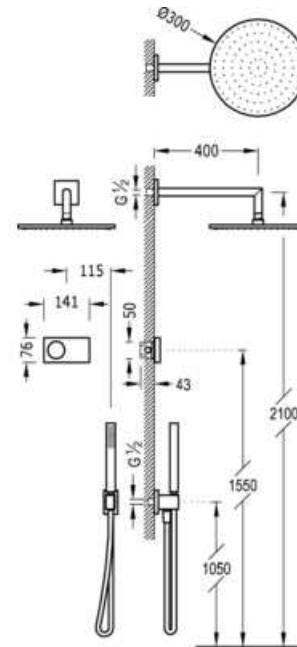

Kit de douche thermostatique électronique et encastré SHOWER TECHNOLOGY; · Centrale thermostatique électronique incluse (2 voies). · Douche fixe de Ø 300 mm. à rotule. Matière Laiton (1.34.137.30). · Coude mural (207.182.01). · Douchette anticalcaire (034.116.01). · Flexible satin (91.34.609.15).: finition chrome

Douche
 Robinet électronique
 Encastrée

CRO 09286558