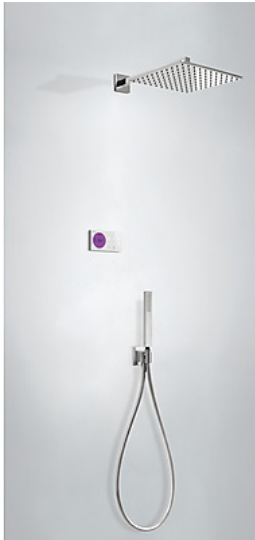

Kit de douche thermostatique électronique et encastré SHOWER TECHNOLOGY; · Centrale thermostatique électronique incluse (2 voies). · Douche fixe de 300x300 mm. à rotule. Matière Laiton (1.34.138.30). · Coude mural (207.182.01). · Douchette anticalcaire (202.639.01). · Flexible satin (91.34.609.15).: finition chrome

Douche
 Robinet électronique
 Encastrée

CRO 09286563