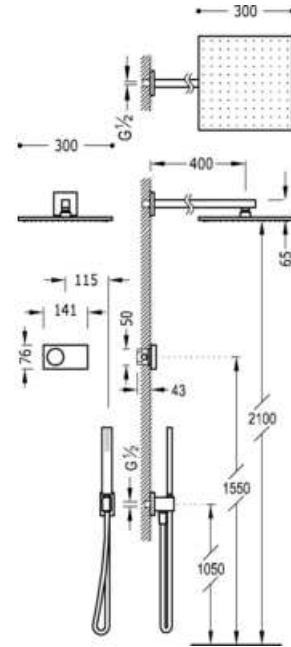

Kit de douche thermostatique électronique et encastré SHOWER TECHNOLOGY; · Centrale thermostatique électronique incluse (2 voies). · Douche fixe de 300x300 mm. à rotule. Matière Laiton (1.34.138.30). · Coude mural (207.182.01). · Douchette anticalcaire (202.639.01). · Flexible satin (91.34.609.15).: finition chrome

Douche
 Robinet électronique
 Encastrée

CRO 09286563