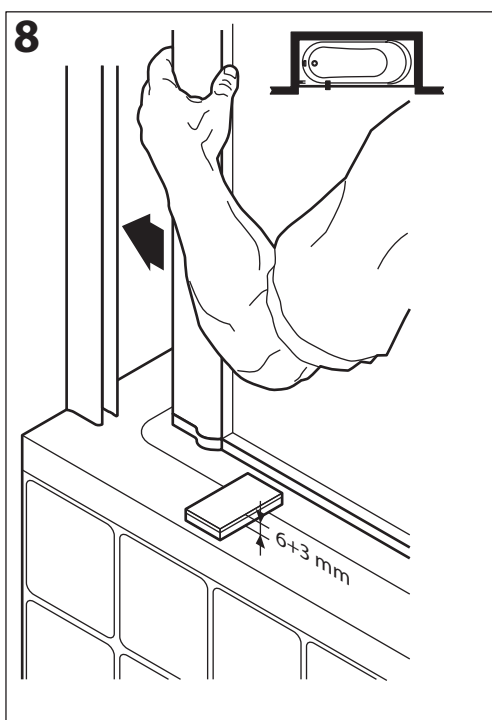

AURORA

2

- IT** Contenuto del kit di montaggio
FR Contenu du kit de montage
EN Contents of the installation kit
DE Inhalt des Montage-Sets
NL Inhoud van de montagekit
ES Contenido del kit de montaje
CS Obsah montážního balení
SL Vsebina montažnega kompleta
HU A szerelési készlet tartalma
PL Wykaz materiałów do montażu
RU Содержимое набора по монтажу
PT Conteúdo do kit de montagem