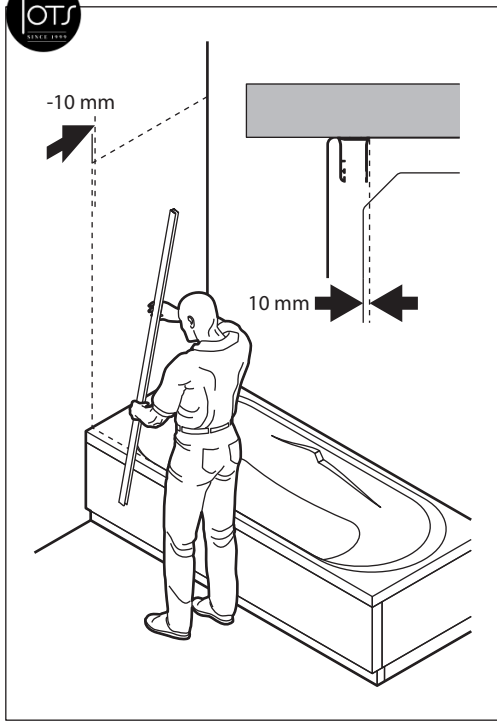

AURORA

2

- IT** Contenuto del kit di montaggio
FR Contenu du kit de montage
EN Contents of the installation kit
DE Inhalt des Montage-Sets
NL Inhoud van de montagekit
ES Contenido del kit de montaje
CS Obsah montážního balení
SL Vsebina montažnega kompleta
HU A szerelési készlet tartalma
PL Wykaz materiałów do montażu
RU Содержимое набора по монтажу
PT Conteúdo do kit de montagem