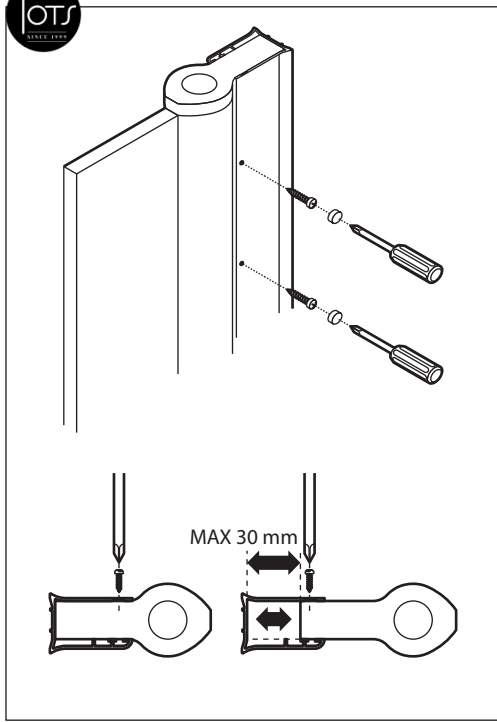

AURORA

2

- IT** Contenuto del kit di montaggio
FR Contenu du kit de montage
EN Contents of the installation kit
DE Inhalt des Montage-Sets
NL Inhoud van de montagekit
ES Contenido del kit de montaje
CS Obsah montážního balení
SL Vsebina montažnega kompleta
HU A szerelési készlet tartalma
PL Wykaz materiałów do montażu
RU Содержимое набора по монтажу
PT Conteúdo do kit de montagem