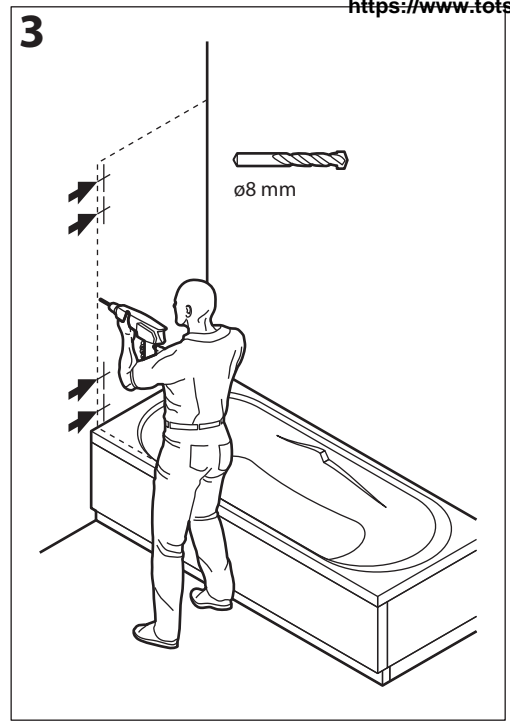

AURORA

2

- IT** Contenuto del kit di montaggio
FR Contenu du kit de montage
EN Contents of the installation kit
DE Inhalt des Montage-Sets
NL Inhoud van de montagekit
ES Contenido del kit de montaje
CS Obsah montážního balení
SL Vsebina montažnega kompleta
HU A szerelési készlet tartalma
PL Wykaz materiałów do montażu
RU Содержимое набора по монтажу
PT Conteúdo do kit de montagem