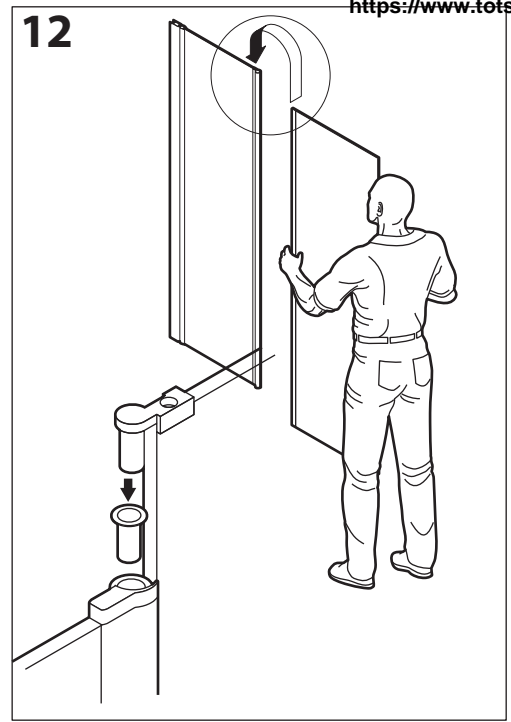

AURORA

2

- IT** Contenuto del kit di montaggio
FR Contenu du kit de montage
EN Contents of the installation kit
DE Inhalt des Montage-Sets
NL Inhoud van de montagekit
ES Contenido del kit de montaje
CS Obsah montážního balení
SL Vsebina montažnega kompleta
HU A szerelési készlet tartalma
PL Wykaz materiałów do montażu
RU Содержимое набора по монтажу
PT Conteúdo do kit de montagem