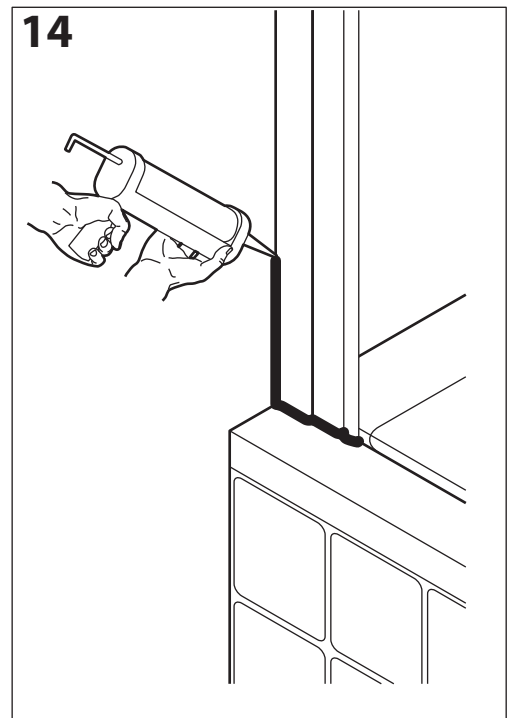

AURORA

2

- IT** Contenuto del kit di montaggio
FR Contenu du kit de montage
EN Contents of the installation kit
DE Inhalt des Montage-Sets
NL Inhoud van de montagekit
ES Contenido del kit de montaje
CS Obsah montážního balení
SL Vsebina montažnega kompleta
HU A szerelési készlet tartalma
PL Wykaz materiałów do montażu
RU Содержимое набора по монтажу
PT Conteúdo do kit de montagem