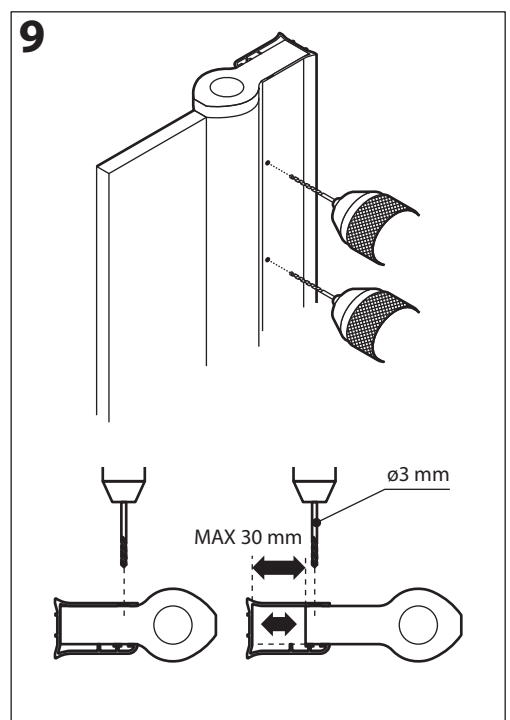

AURORA

2

- IT** Contenuto del kit di montaggio
FR Contenu du kit de montage
EN Contents of the installation kit
DE Inhalt des Montage-Sets
NL Inhoud van de montagekit
ES Contenido del kit de montaje
CS Obsah montážního balení
SL Vsebina montažnega kompleta
HU A szerelési készlet tartalma
PL Wykaz materiałów do montażu
RU Содержимое набора по монтажу
PT Conteúdo do kit de montagem