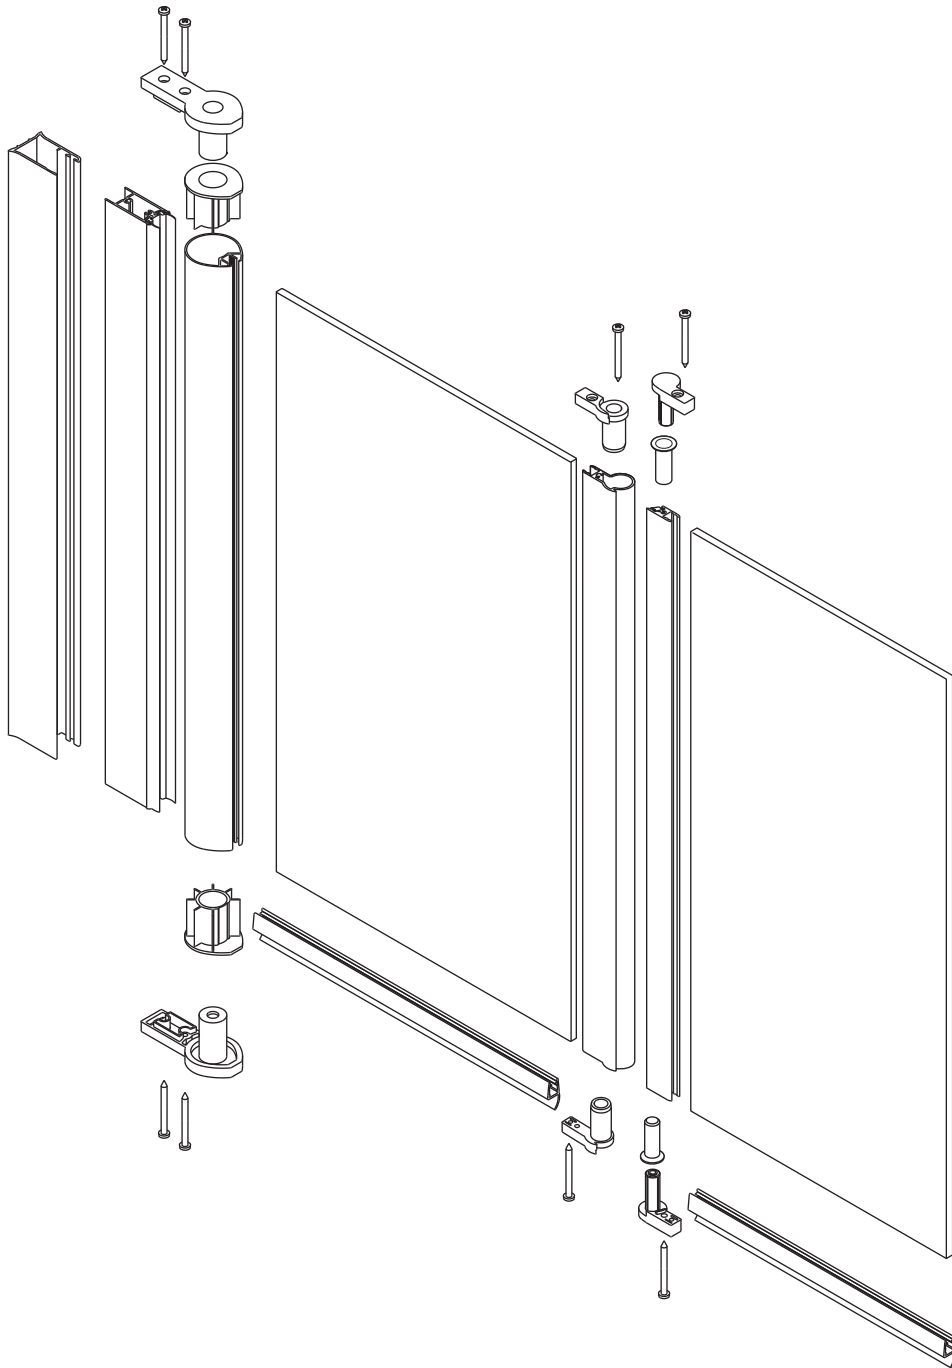

AURORA

2

- IT** Contenuto del kit di montaggio
FR Contenu du kit de montage
EN Contents of the installation kit
DE Inhalt des Montage-Sets
NL Inhoud van de montagekit
ES Contenido del kit de montaje
CS Obsah montážního balení
SL Vsebina montažnega kompleta
HU A szerelési készlet tartalma
PL Wykaz materiałów do montażu
RU Содержимое набора по монтажу
PT Conteúdo do kit de montagem