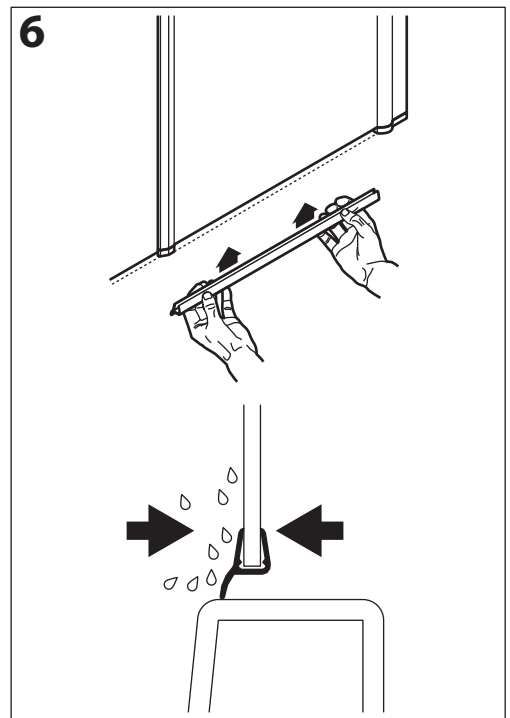

AURORA

2

- IT** Contenuto del kit di montaggio
FR Contenu du kit de montage
EN Contents of the installation kit
DE Inhalt des Montage-Sets
NL Inhoud van de montagekit
ES Contenido del kit de montaje
CS Obsah montážního balení
SL Vsebina montažnega kompleta
HU A szerelési készlet tartalma
PL Wykaz materiałów do montażu
RU Содержимое набора по монтажу
PT Conteúdo do kit de montagem