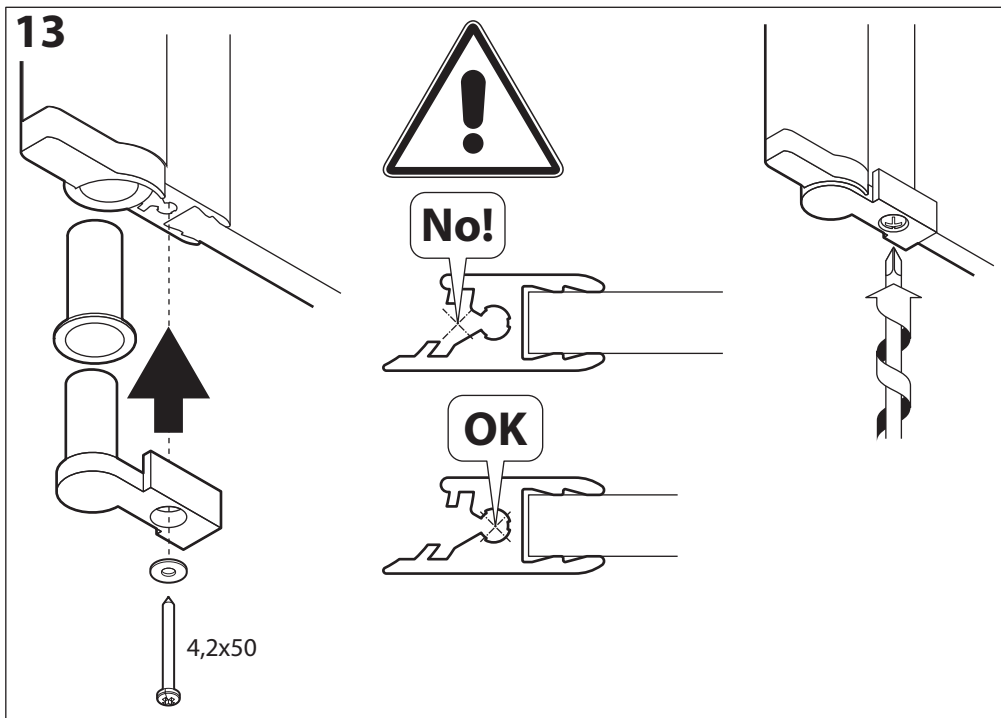

AURORA

2

- IT** Contenuto del kit di montaggio
FR Contenu du kit de montage
EN Contents of the installation kit
DE Inhalt des Montage-Sets
NL Inhoud van de montagekit
ES Contenido del kit de montaje
CS Obsah montážního balení
SL Vsebina montažnega kompleta
HU A szerelési készlet tartalma
PL Wykaz materiałów do montażu
RU Содержимое набора по монтажу
PT Conteúdo do kit de montagem