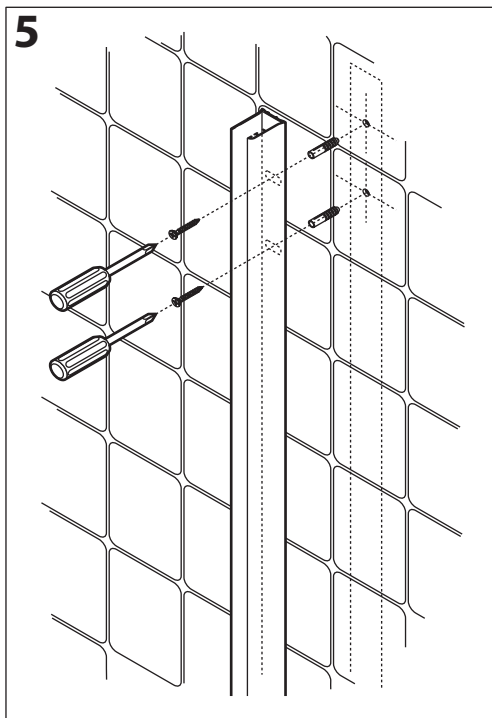

AURORA

2

- IT** Contenuto del kit di montaggio
FR Contenu du kit de montage
EN Contents of the installation kit
DE Inhalt des Montage-Sets
NL Inhoud van de montagekit
ES Contenido del kit de montaje
CS Obsah montážního balení
SL Vsebina montažnega kompleta
HU A szerelési készlet tartalma
PL Wykaz materiałów do montażu
RU Содержимое набора по монтажу
PT Conteúdo do kit de montagem