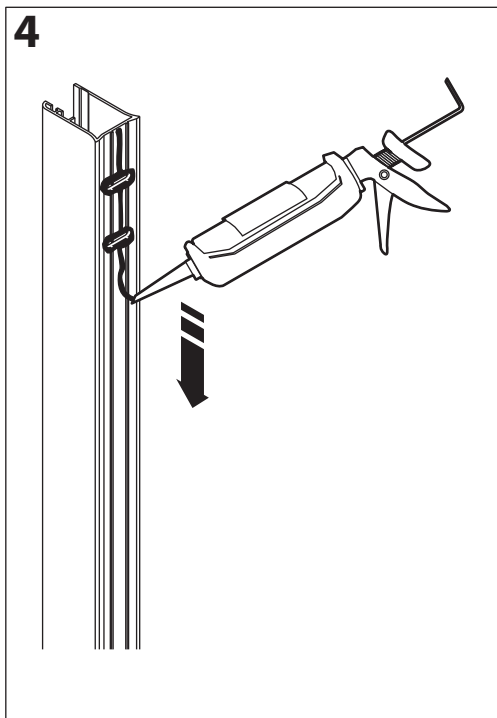

AURORA

2

- IT** Contenuto del kit di montaggio
FR Contenu du kit de montage
EN Contents of the installation kit
DE Inhalt des Montage-Sets
NL Inhoud van de montagekit
ES Contenido del kit de montaje
CS Obsah montážního balení
SL Vsebina montažnega kompleta
HU A szerelési készlet tartalma
PL Wykaz materiałów do montażu
RU Содержимое набора по монтажу
PT Conteúdo do kit de montagem