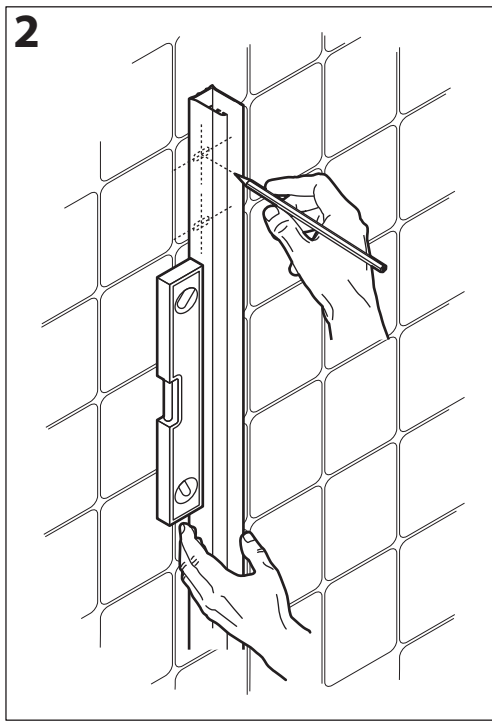

AURORA

2

- IT** Contenuto del kit di montaggio
FR Contenu du kit de montage
EN Contents of the installation kit
DE Inhalt des Montage-Sets
NL Inhoud van de montagekit
ES Contenido del kit de montaje
CS Obsah montážního balení
SL Vsebina montažnega kompleta
HU A szerelési készlet tartalma
PL Wykaz materiałów do montażu
RU Содержимое набора по монтажу
PT Conteúdo do kit de montagem