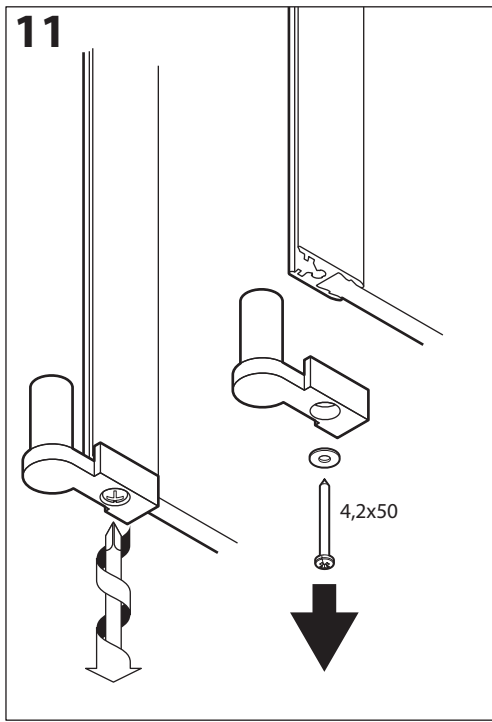

AURORA

2

- IT** Contenuto del kit di montaggio
FR Contenu du kit de montage
EN Contents of the installation kit
DE Inhalt des Montage-Sets
NL Inhoud van de montagekit
ES Contenido del kit de montaje
CS Obsah montážního balení
SL Vsebina montažnega kompleta
HU A szerelési készlet tartalma
PL Wykaz materiałów do montażu
RU Содержимое набора по монтажу
PT Conteúdo do kit de montagem