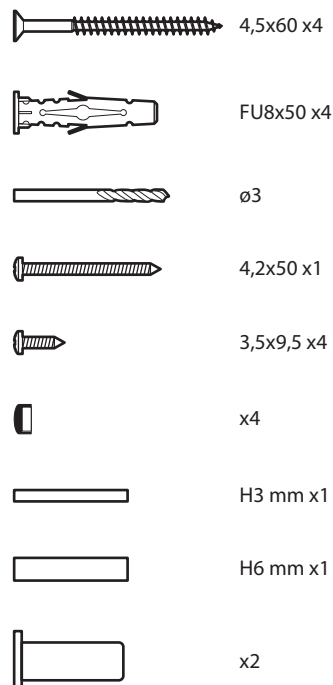

AURORA

2

- IT** Contenuto del kit di montaggio
FR Contenu du kit de montage
EN Contents of the installation kit
DE Inhalt des Montage-Sets
NL Inhoud van de montagekit
ES Contenido del kit de montaje
CS Obsah montážního balení
SL Vsebina montažnega kompleta
HU A szerelési készlet tartalma
PL Wykaz materiałów do montażu
RU Содержимое набора по монтажу
PT Conteúdo do kit de montagem