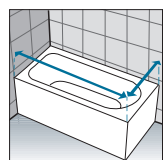

Cascade
CODE 16
(seulement pour per Aurora 9)

FINITION PROFILÉS

Blanc
CODE D

Silver
CODE B

Chrome
CODE K

COMMENT RELEVER LES MESURES

Prendre les mesures (cm) du mur au bord extérieur de ma baignoire.
Relever les mesures (cm) après la pose du carrelage.