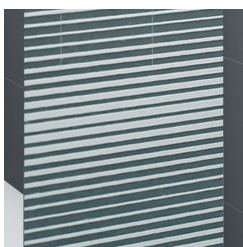

Brossé
CODE 3
(seulement pour Aurora 9,
3PV4, 2SV4, 2PV4, 2AV4,
VFL4)

Satin
CODE 4
(seulement pour Young 2.0
1V, 3V, 1BSV, Rose Rosse
2MV, 3PV, 2PV, PHV+F,
Aurora 1, 2, 3)

SÉRIGRAPHIE

Rose 1
CODE 56
(seulement pour Rose Rosse
2MV, 3PV, 2PV, PHV+F)

Rose 2
CODE 57
(seulement pour Rose Rosse
2MV, 3PV, 2PV, PHV+F)

Esprit
CODE 5
(seulement pour Aurora
3PV4, 2SV4, 2PV4, 2AV4,
VFL4)

Ravenna
CODE 51
(seulement pour Kuadra 3V)

Polystyrène

Circulaire
CODE 43
(seulement pour Aurora
3PV4, 2SV4, VFL4)