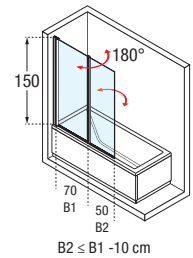

AURORA 2

PARE-BAIGNOIRE, OUVERTURE 2 PORTES PIVOTANTES RÉVERSIBLES

PAROIS DE BAGNOIRE

Dimensions (cm)	Code	Vitrage			Profilé		
Mesure réelle de la paroi		1	2	4	A	B	K
		Transparent	Aqua	Satin	Blanc	Silver	Chrome
120 X 150 H B1=cm 30 ↔ 70 + B2=30 ↔ 60 X H 100 ↓ 150	AURORAN2- AURORAN2SP	<input checked="" type="checkbox"/>	<input type="checkbox"/>	<input type="checkbox"/>	<input type="checkbox"/>	<input type="checkbox"/>	<input type="checkbox"/>