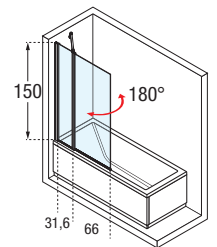

# AURORA 3

PARE-BAIGNOIRE, OUVERTURE 1 PORTE PIVOTANTE RÉVERSIBLE + 1 FIXE

Dimensions (cm)	Code	Vitrage			Profilé		
Mesure réelle de la paroi		1	2	4	A	B	K
		Transparent	Aqua	Satin	Blanc	Silver	Chrome
98 X 150 H cm 30 ↔ 66 + 30 ↔ 80 x H 120 † 170	<b>AURORAN3-</b> <b>AURORAN3SP</b>	<input checked="" type="checkbox"/>	<input type="checkbox"/>	<input type="checkbox"/>	<input type="checkbox"/>	<input type="checkbox"/>	<input type="checkbox"/>