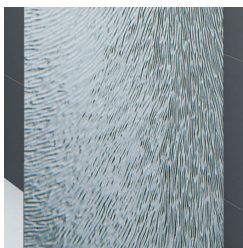

### VERRE (Norme européenne UNI EN 14428)

**Transparent**  
CODE 1

**Aqua**  
CODE 2  
(seulement pour Young 2.0  
1V, 3V, 1BSV, Aurora 1, 2, 3)

**Brossé**  
CODE 3  
(seulement pour Aurora 9,  
3PV4, 2SV4, 2PV4, 2AV4,  
VFL4)