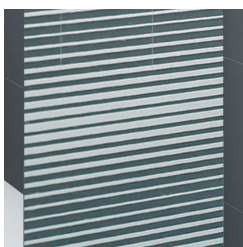

Esprit
CODE 5
(seulement pour Aurora
3PV4, 2SV4, 2PV4, 2AV4,
VFL4)